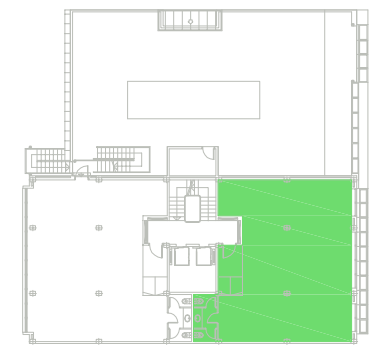

# NN-CONSELL DE CENT

CARRER CONSELL DE CENT, 334  
BARCELONA

CARRER CONSELL DE CENT

FTXER	PO130904b		DATA	NOVEMBRE 2012	
REF.	5235201062				
BLOC	ESCALA	PIS	OFICINA		
--	1	6	2		
VERSIÓ	ESCALA GRÀFICA				
--	0 2 4				
ESCALA (Din A3)	1/100				