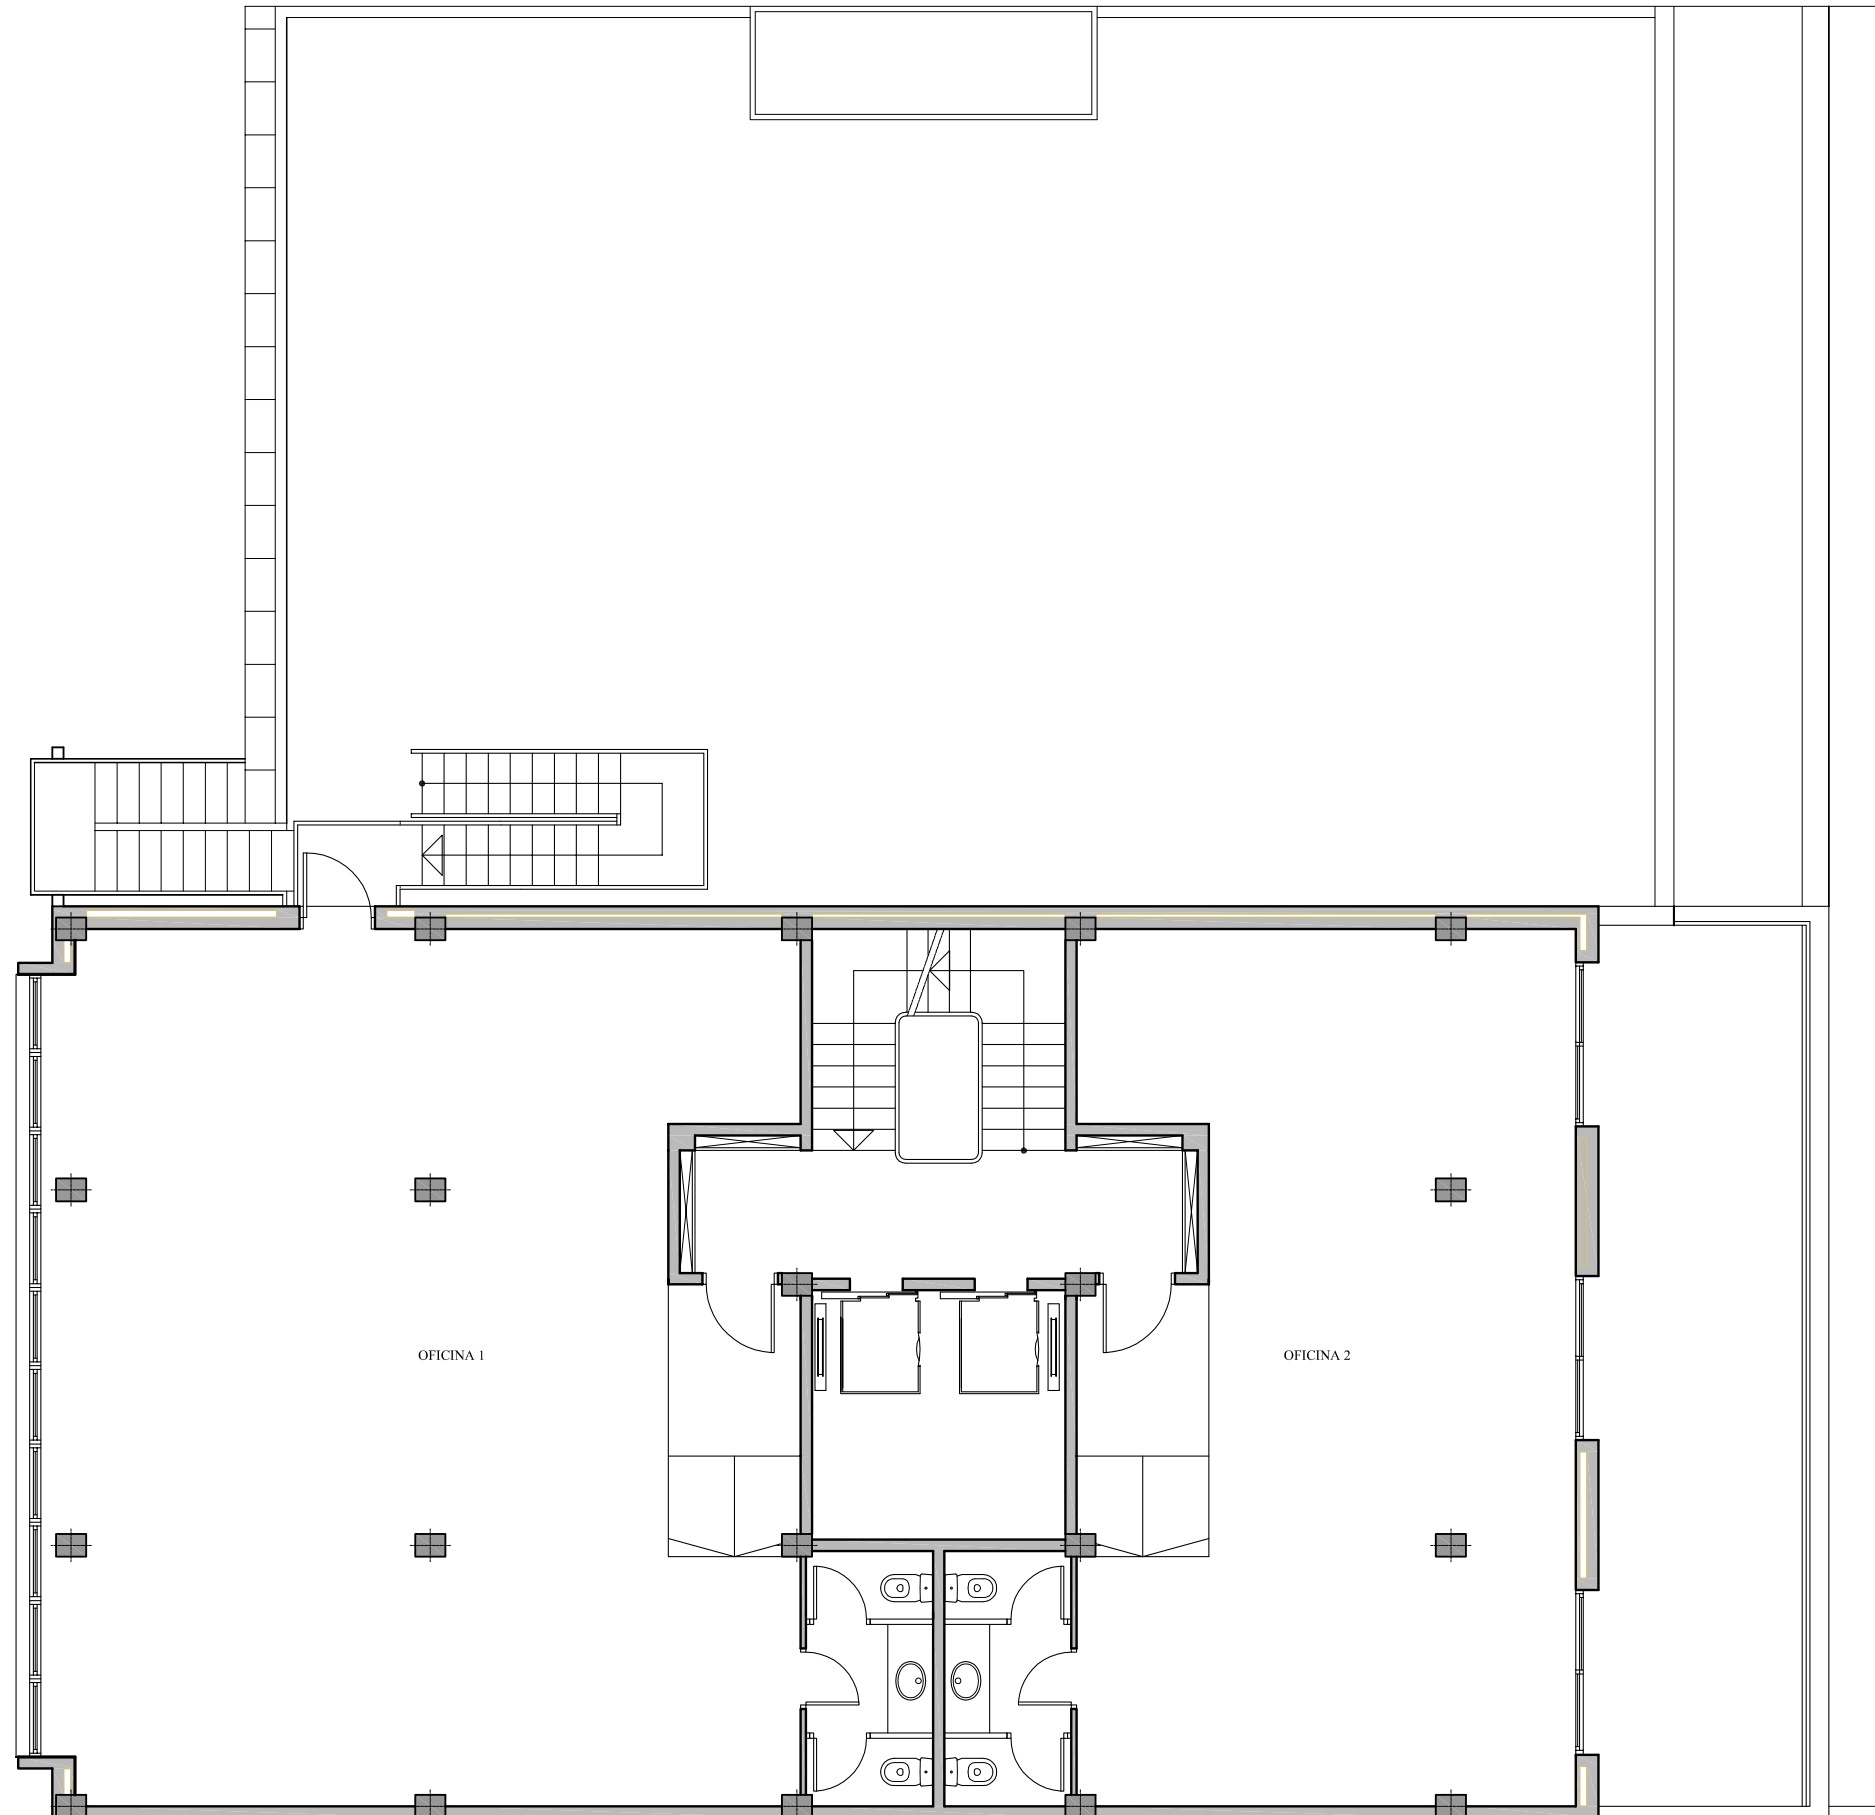

CARRER CONSELL DE CENT

FITXER		PO I 30905b		DATA	
REF.		523520 I 892		NOVEMBRE 2012	
BLOC	ESCALA	PIS	PORTA		
--	1	ÀTIC	2		
VERSIÓ	ESCALA GRÀFICA				
--	0 2 4				
ESCALA (Din A3)		1/100			