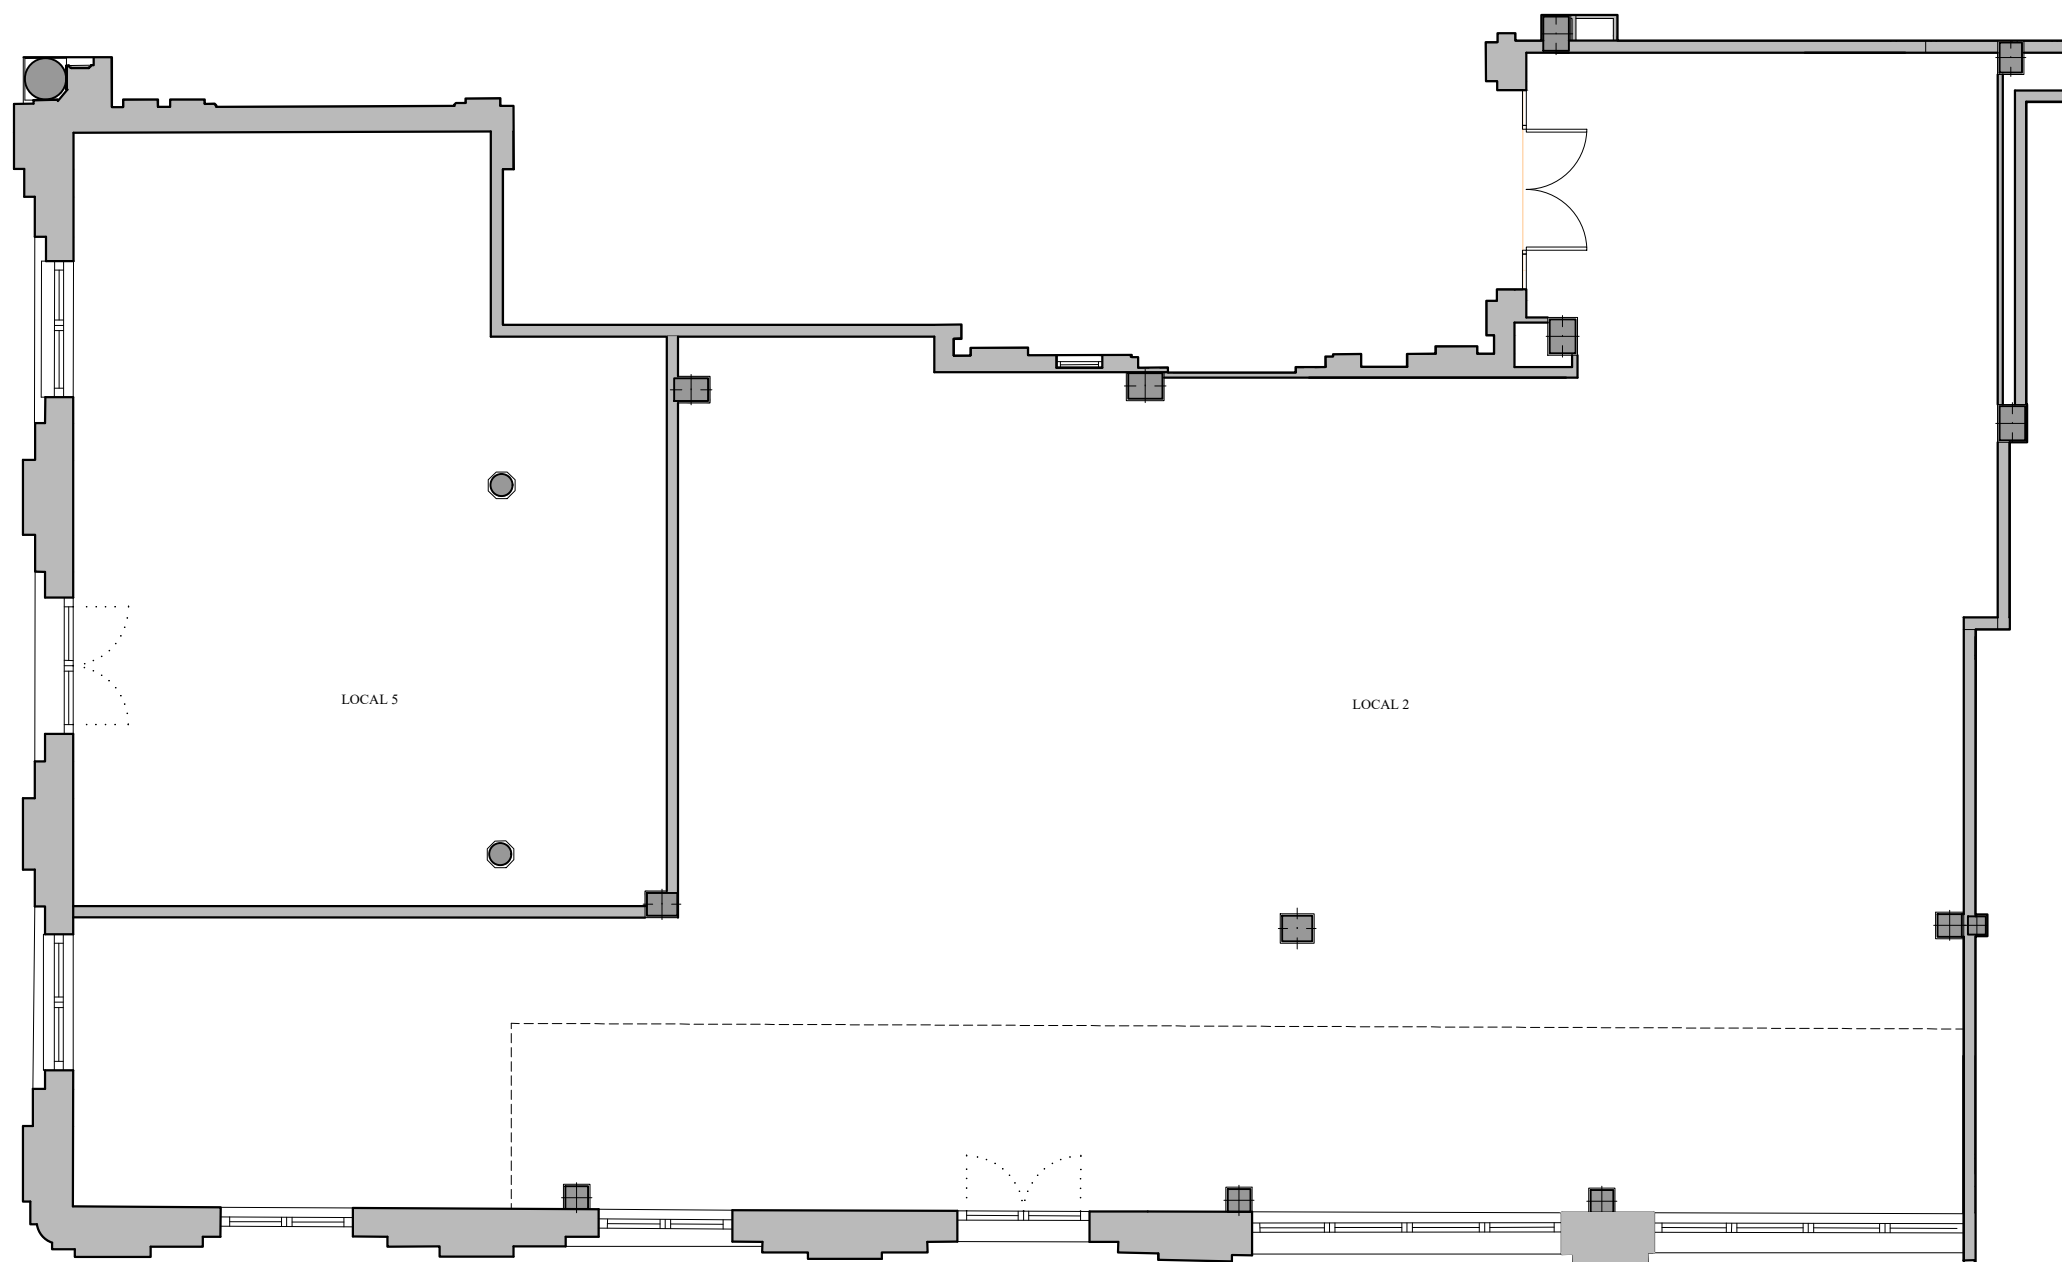

HOTEL 1898

RAMBLA Nº 109 CANTONADES CARRER DEL
PINTOR FORTUNY Nº 1-3 i CARRER D'EN
XUCLÀ Nº 8 DE BARCELONA

PLANTA BAIXA - LOCALS 2-5

FITXER	CO129103	DATA	AGOST - 2021	
REF.	5238101002			
BLOC	--	ESCALA	PIS	LOCAL
		--	PB	2 i 5
VERSIÓ	--	ESCALA GRÀFICA		
		0 1,5 3		
ESCALA (Din A3)	1/75			

FITXER	PO129154G	DATA	FEBRER - 2021	
REF.	5238101002			
BLOC	--	ESCALA	PIS	LOCAL
			ALTL	2
VERSIÓ	--	ESCALA GRÀFICA		
		0 2 4		
ESCALA (Din A3)	1/100			

 Núñez i Navarro

·URGELL 230·BARCELONA·08036·Tl.933.636.950·