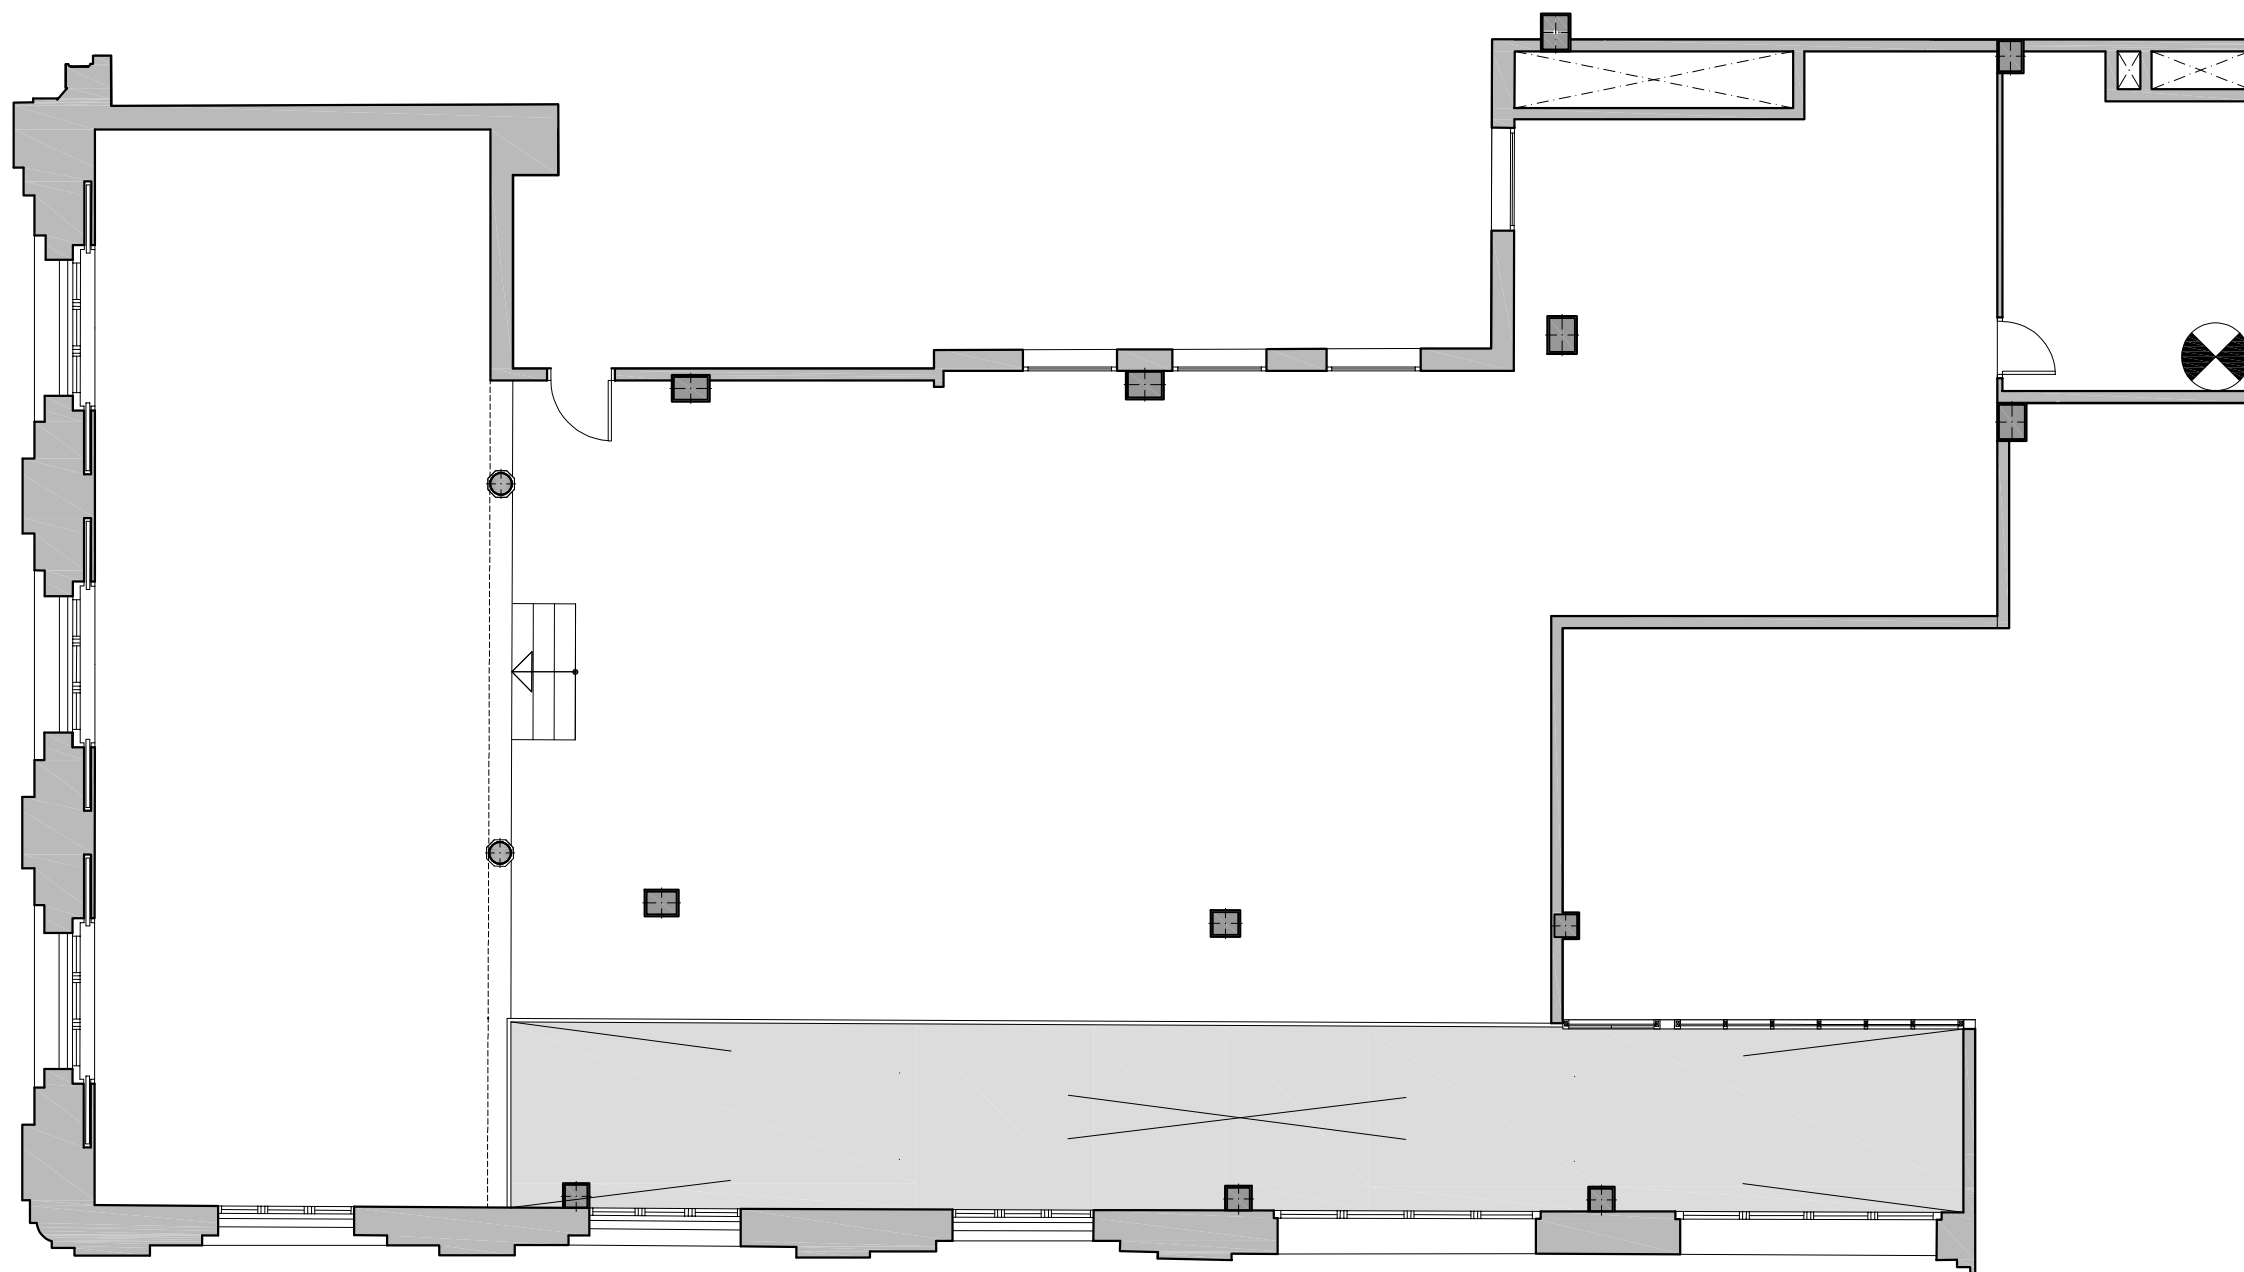

HOTEL 1898

RAMBLA Nº 109 CANTONADES CARRER DEL
PINTOR FORTUNY Nº 1-3 i CARRER D'EN
XUCLÀ Nº 8 DE BARCELONA

PLANTA BAIXA - LOCALS 2-5

FITXER	CO129103	DATA	AGOST - 2021	
REF.	5238101002			
BLOC	--	ESCALA	PIS	LOCAL
		--	PB	2 i 5
VERSIÓ	--	ESCALA GRÀFICA		
		0 1,5 3		
ESCALA (Din A3)	1/75			

FITXER	PO129154G	DATA	FEBRER - 2021	
REF.	5238101002			
BLOC	--	ESCALA	PIS	LOCAL
			ALTL	2
VERSIÓ	--	ESCALA GRÀFICA		
		0 2 4		
ESCALA (Din A3)	1/100			

 Núñez i Navarro

·URGELL 230·BARCELONA·08036·Tl.933.636.950·