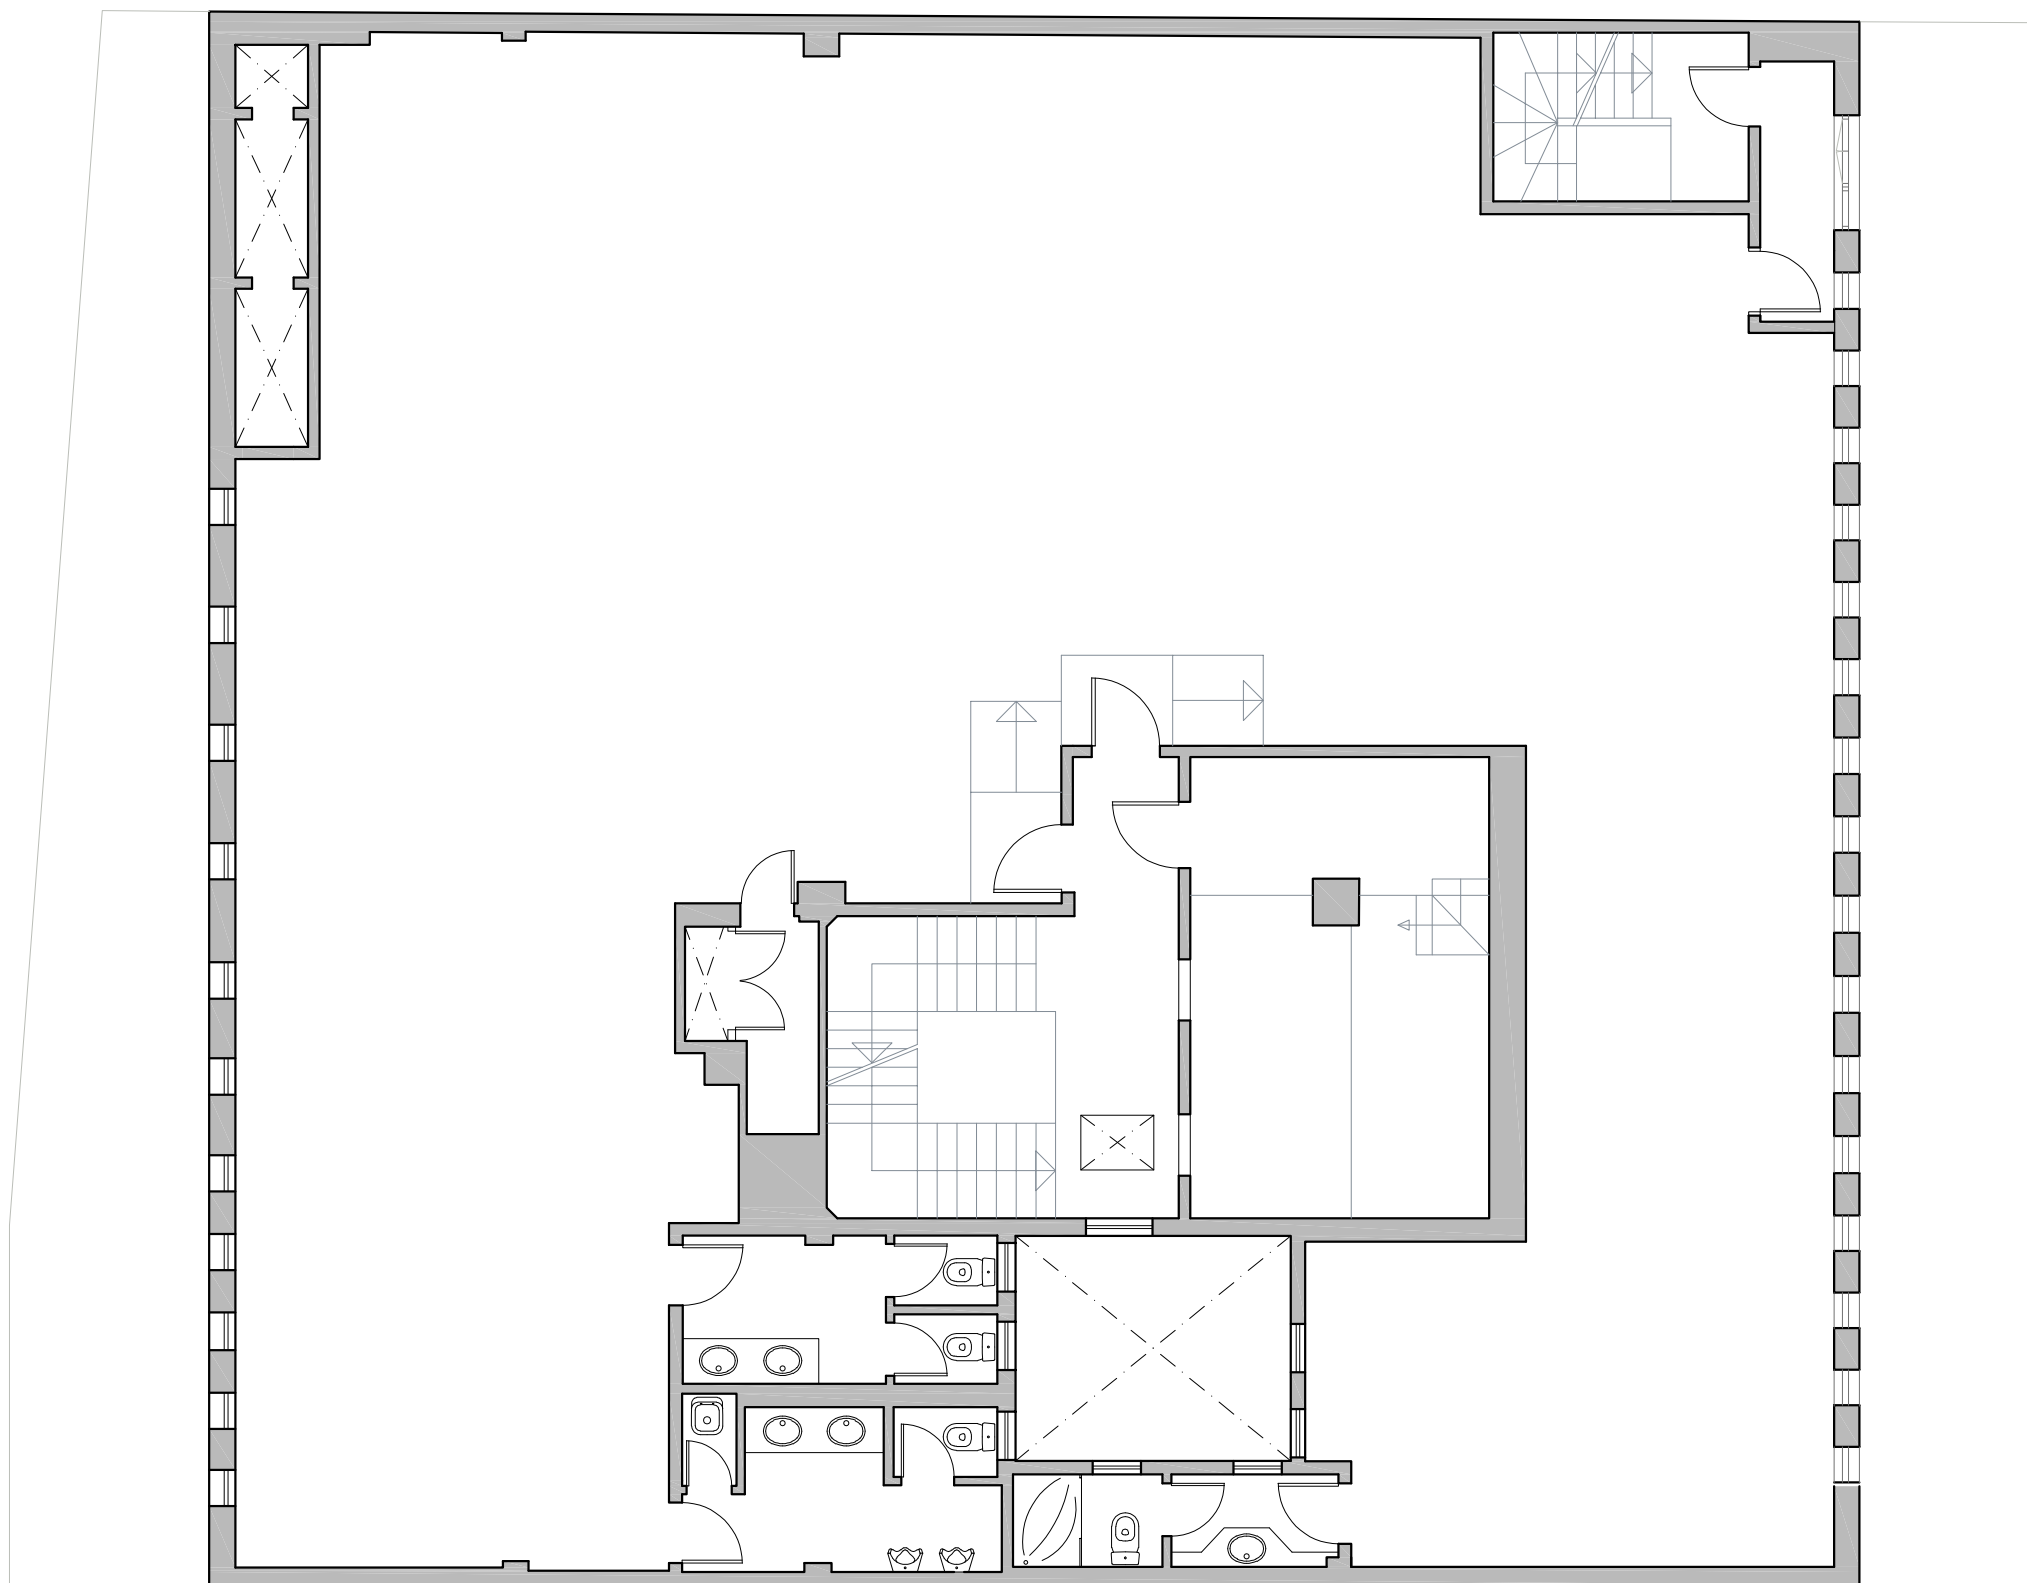

# NN-CATALUNYA

PLAÇA CATALUNYA Nº 20, DE BARCELONA

ESCALA A  
PLANTA ONZENA

FITXER	EA5239-P11_A	DATA	SETEMBRE - 2021
REF.	5239201111		
BLOC	--	ESCALA	PLANTA
			DESPATX
VERSIO	--	ESCALA GRAFICA	P11
			--
ESCALA (Din A3)	0 1 2 3 4		
I/100			