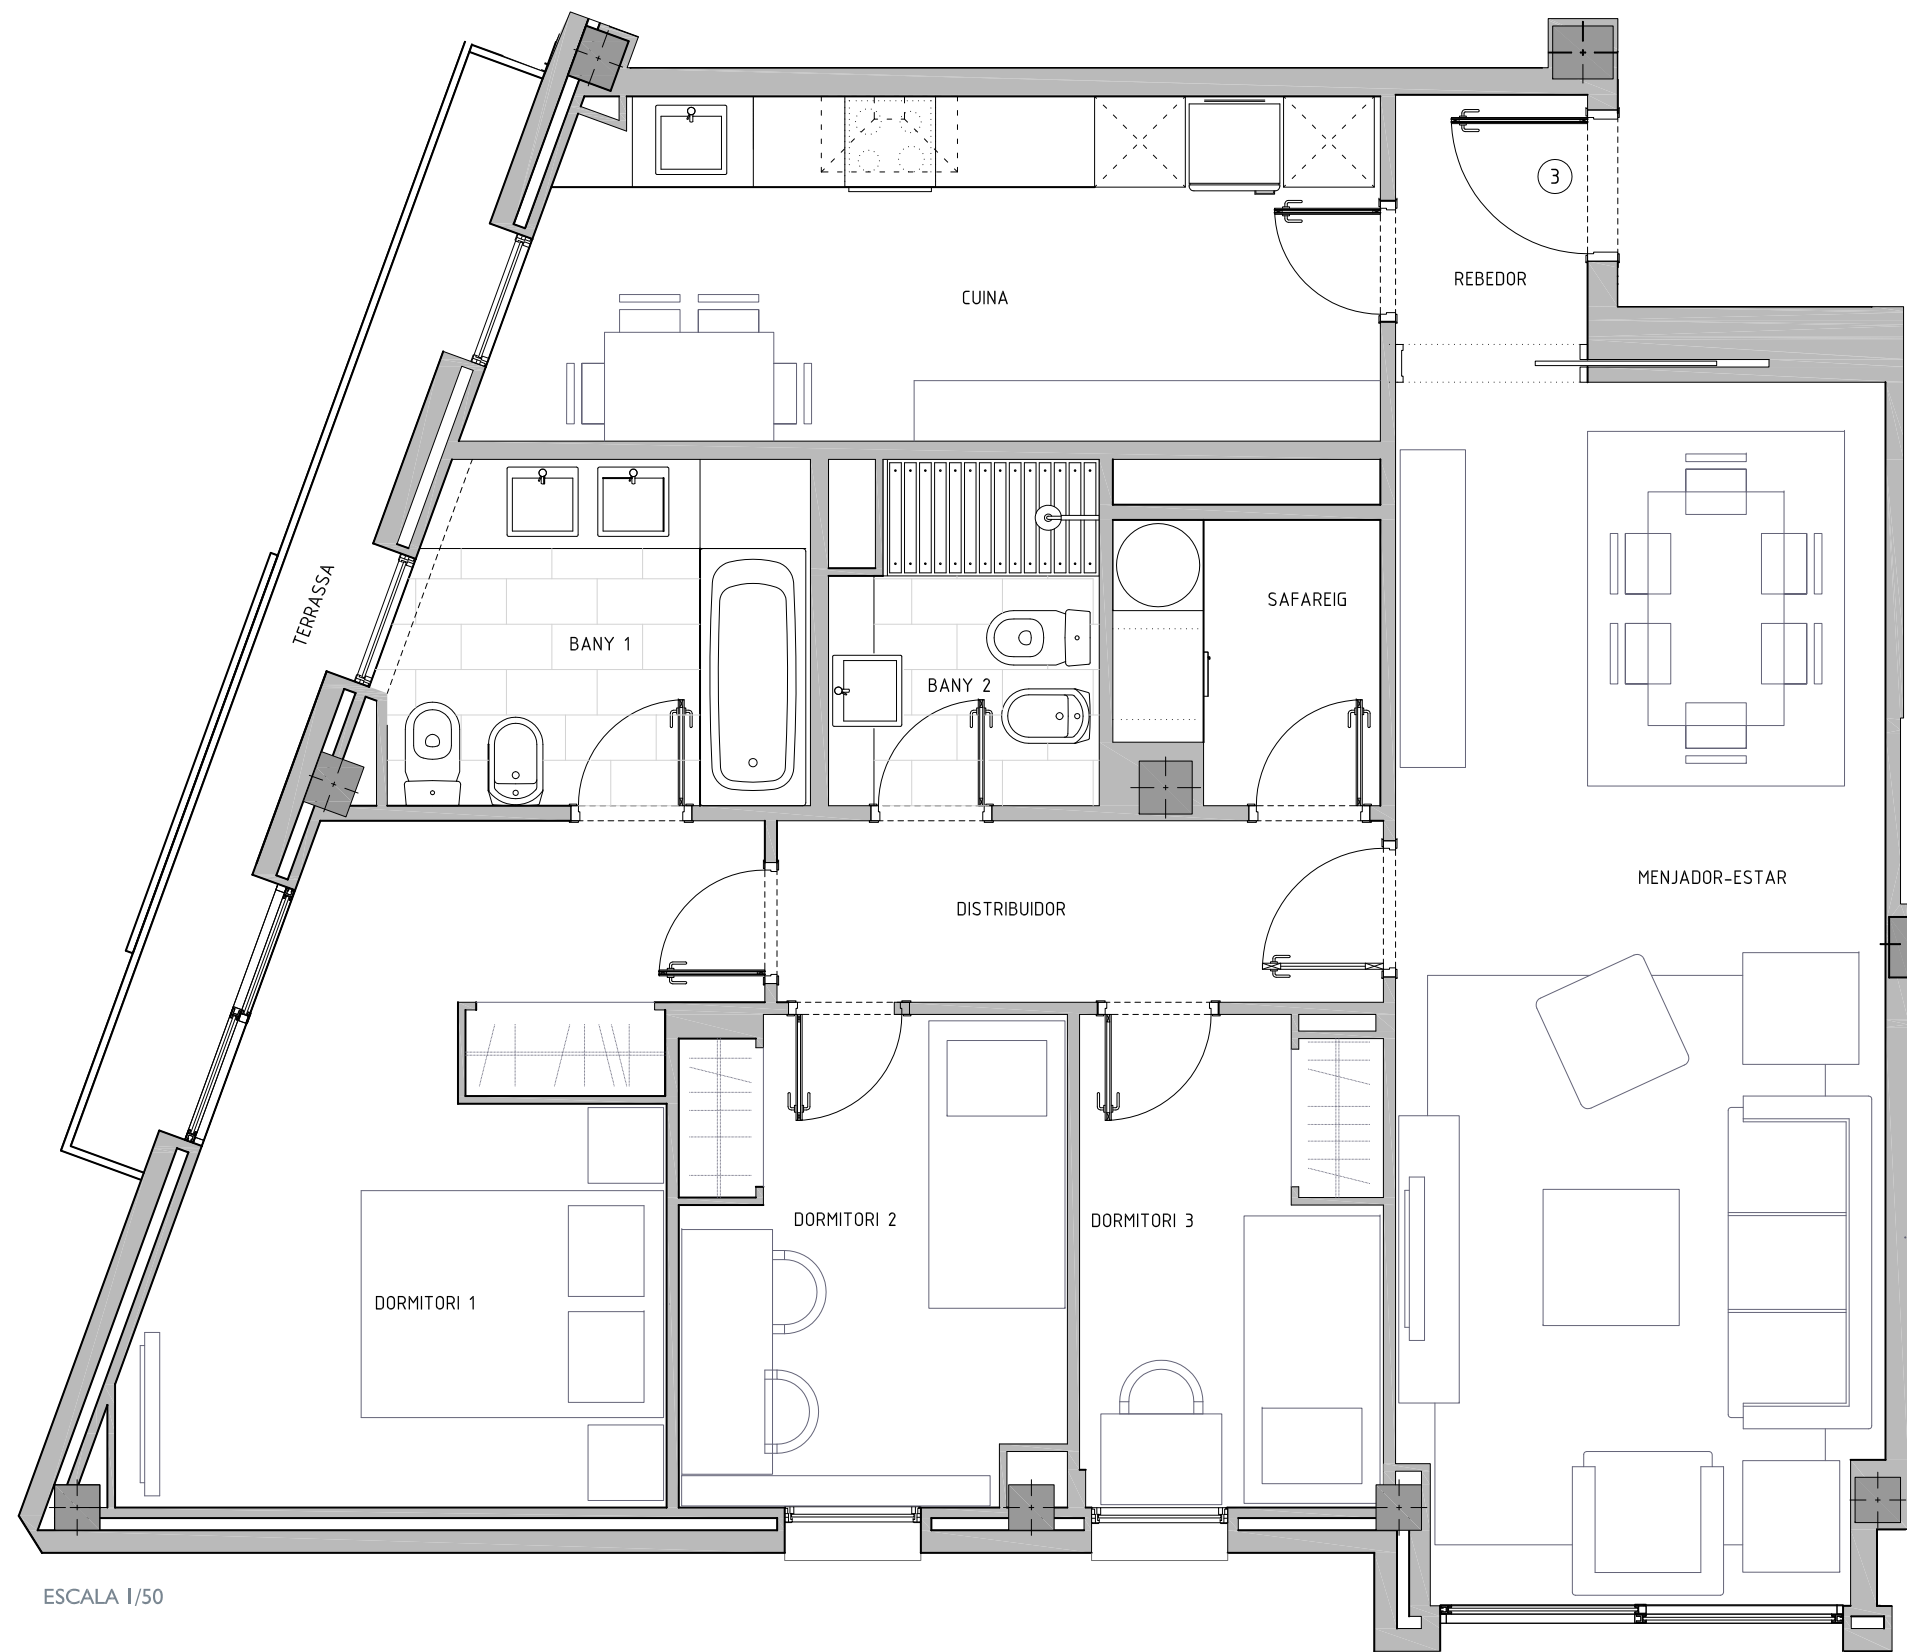

NN-MATARÓ - C/PIZARRO

CARRER PIZARRO N° 82-88 CANTONADA
C/HERNAN CORTÉS I PASSATGE PIZARRO

PLANTA PRIMERA - PORTA 3ª

ESCALA 1/50

ARQUITECTE :			
ÀNGEL FIGUEROLA SOLÀ			
FITXER		DATA	
REF.	I 277001013	JULIOL 2017	
BLOC	ESCALA	PIS	PORTA
--	A	I	3ª
VERSIO			
ESCALA GRÀFICA			
0 0.50 1 1.50 2			
ESCALA (Din A3)			
1/50			