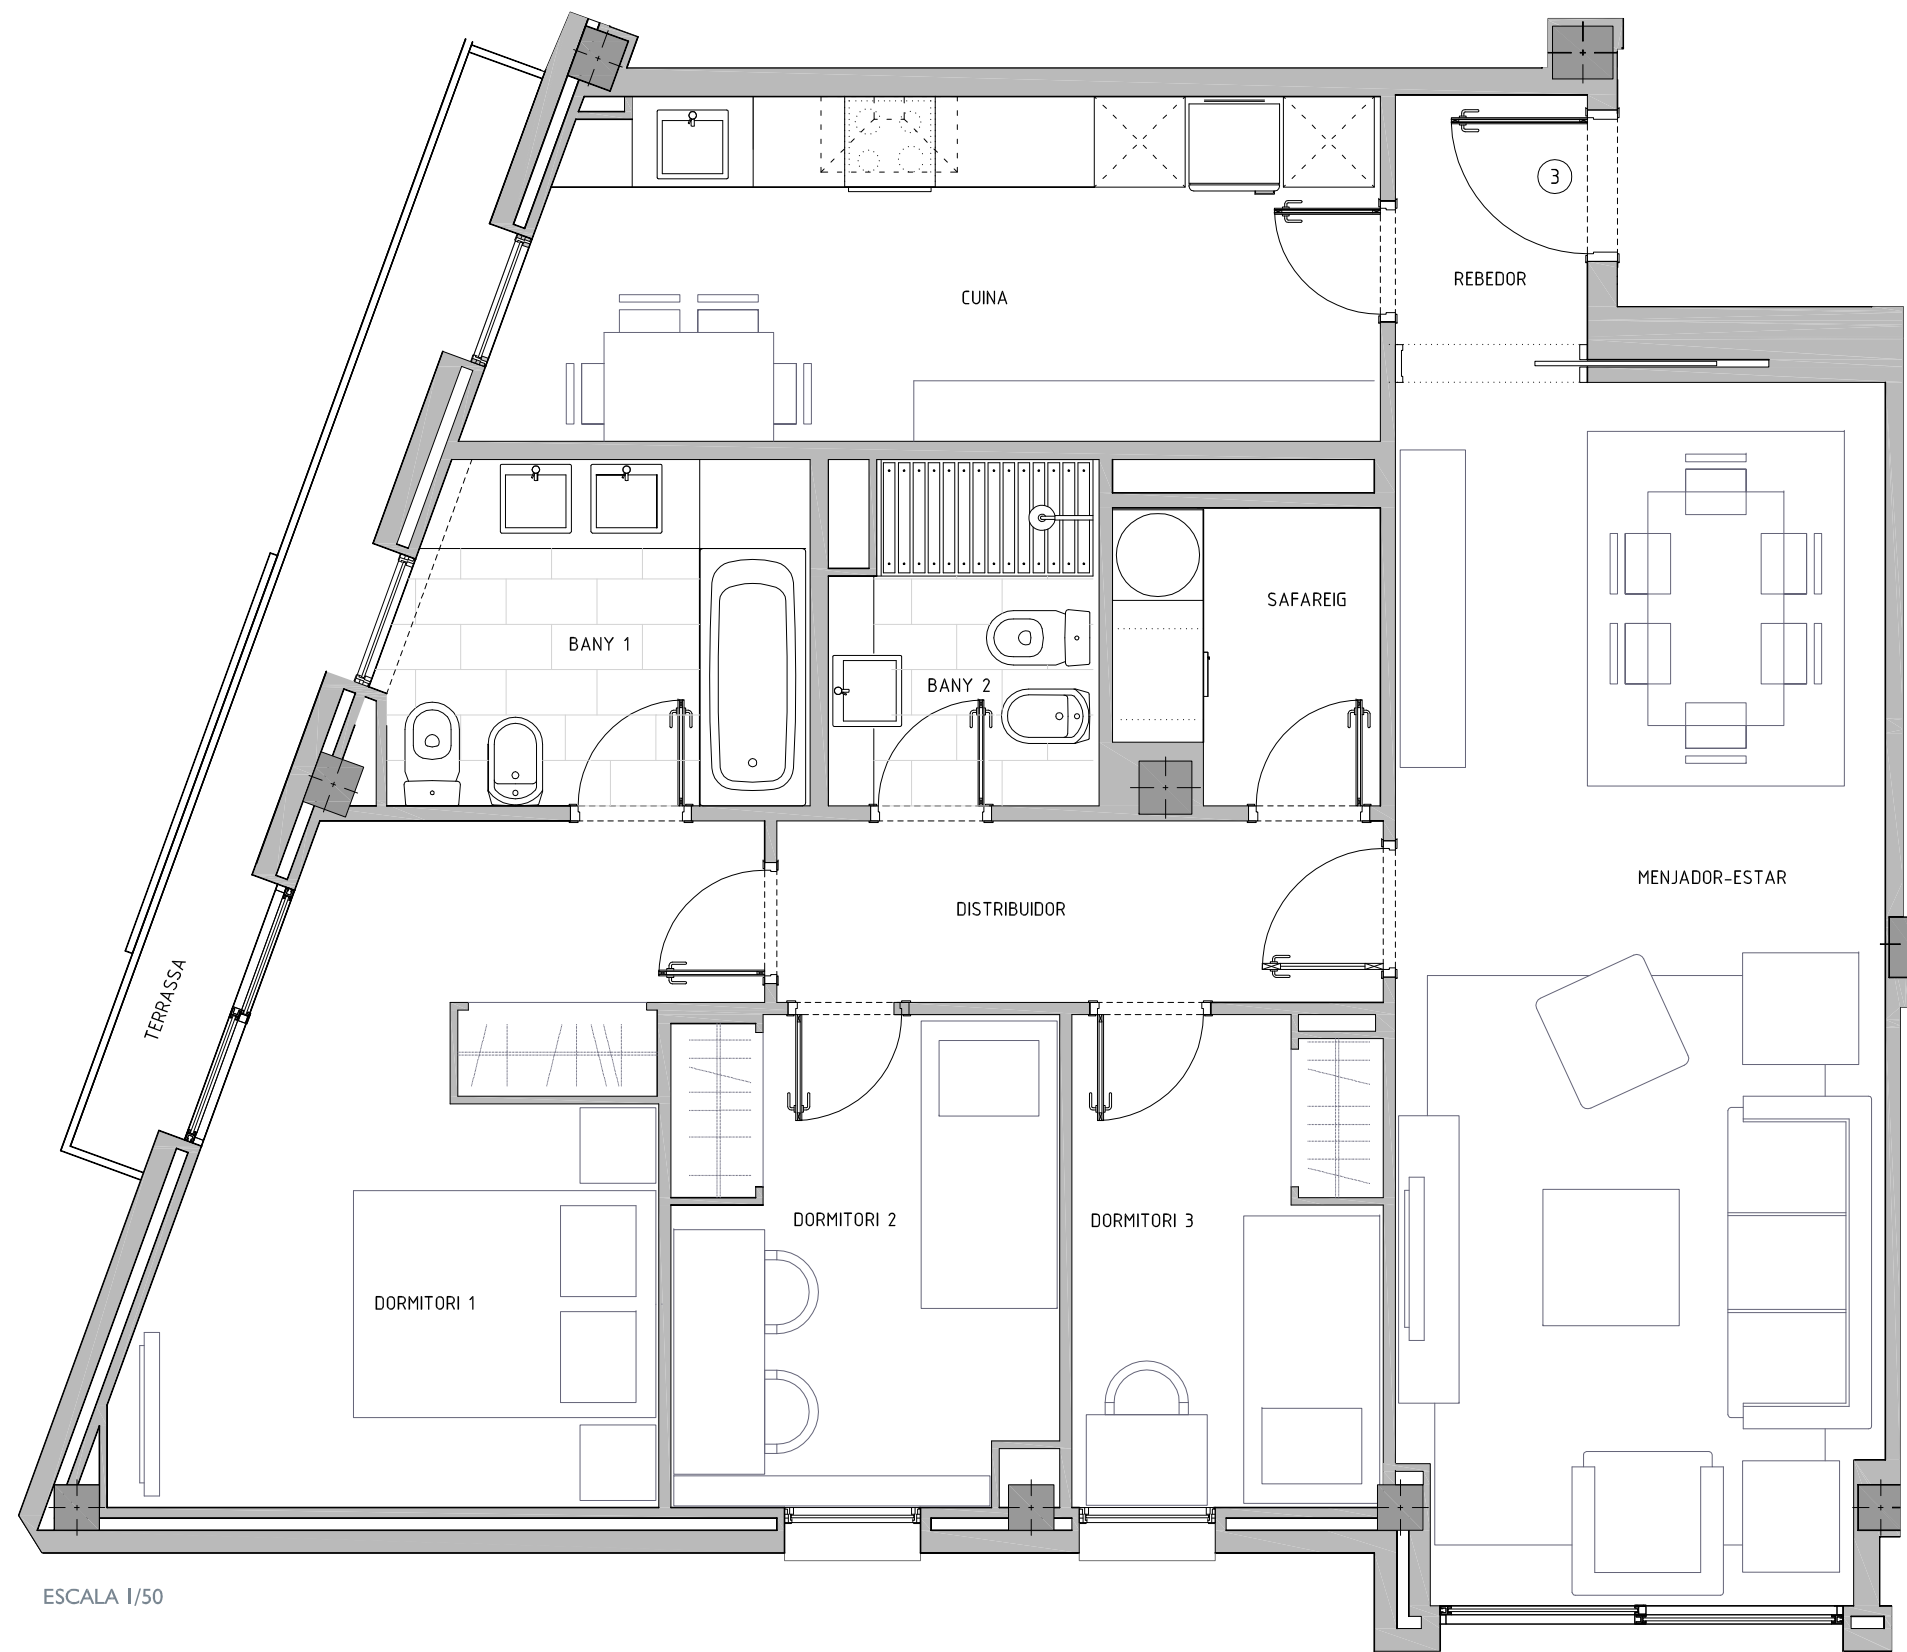

NN-MATARÓ - C/PIZARRO

CARRER PIZARRO Nº 82-88 CANTONADA
C/HERNAN CORTÉS I PASSATGE PIZARRO

PLANTA SEGONA - PORTA 3ª

ESCALA 1/50

ARQUITECTE :			
ÀNGEL FIGUEROLA SOLÀ			
FITXER		DATA	
REF.	1 277001 023	JULIOL 2017	
BLOC	--	ESCALA	A
		PIS	2
		PORTA	3ª
VERSIO	ESCALA GRÀFICA		
	0 0.50 1 1.50 2		
ESCALA (Din A3)	1/50		