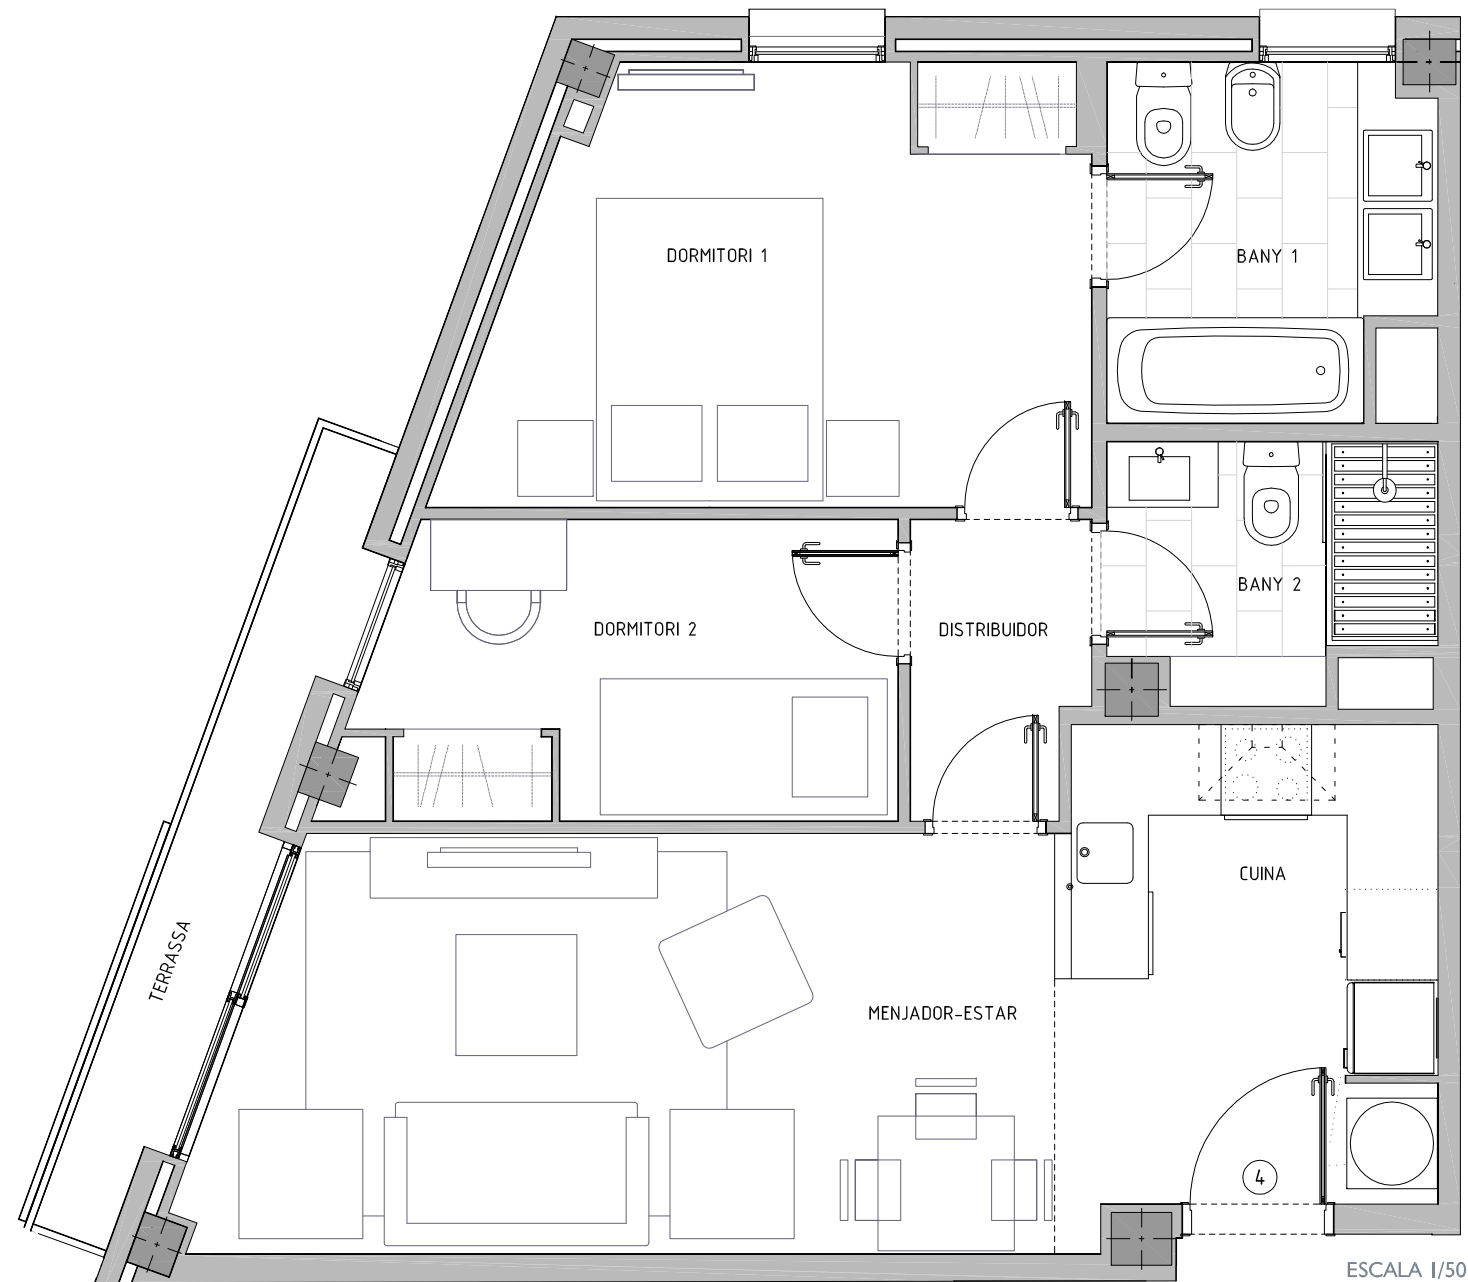

# NN-MATARÓ - C/PIZARRO

CARRER PIZARRO Nº 82-88 CANTONADA  
C/HERNAN CORTÉS I PASSATGE PIZARRO

PLANTA SEGONA - PORTA 4ª

ESCALA 1/50

ARQUITECTE :  
ÀNGEL FIGUEROLA SOLÀ

FITXER		DATA	
REF. I 27700 I 024		JULIOL 2017	
BLOC --	ESCALA A	PIS 2	PORTA 4ª
VERSÍO		ESCALA GRÀFICA	
ESCALA (Din A3) 1/50		0 0.50 1 1.50 2	