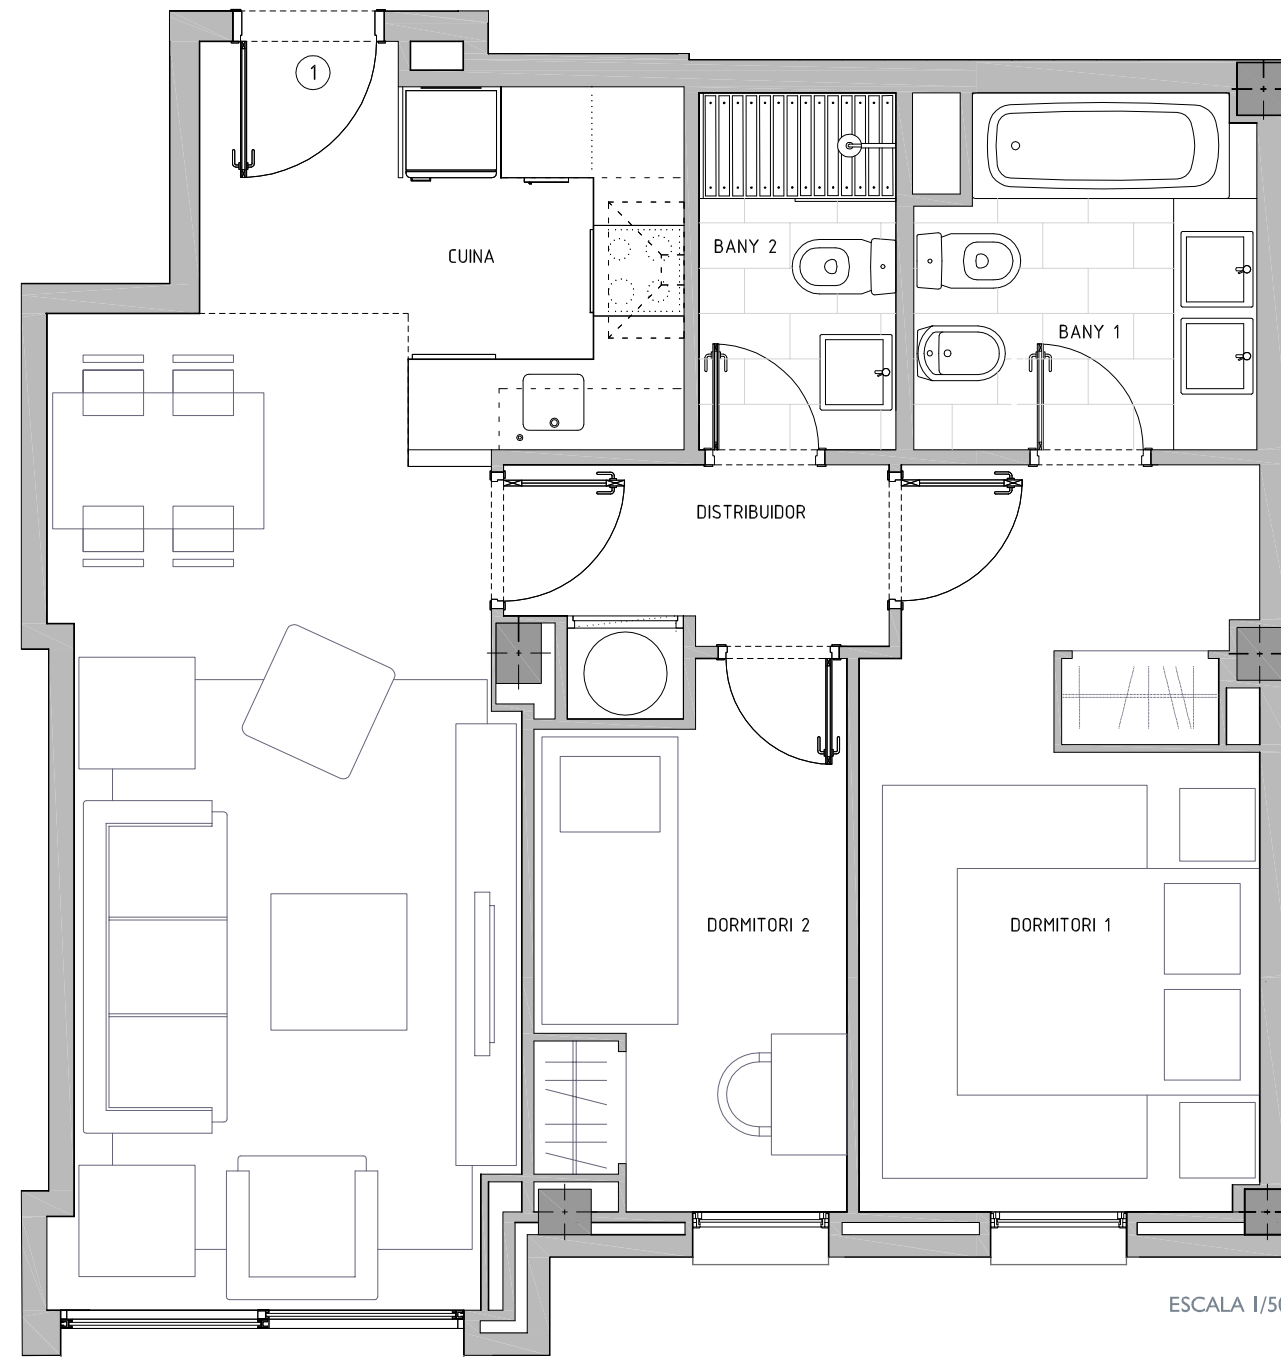

NN-MATARÓ - C/PIZARRO

CARRER PIZARRO Nº 82-88 CANTONADA
C/HERNAN CORTÉS I PASSATGE PIZARRO

PLANTA TERCERA - PORTA 1ª

ARQUITECTE :
ÀNGEL FIGUEROLA SOLÀ

FITXER		DATA	
REF.	1 27700 1 03 1	JULIOL 2017	
BLOC	--	ESCALA	A
VERSIO		PIS	3
		PORTA	1ª
		ESCALA GRÀFICA	
		0 0,50 1 1,50 2	
ESCALA (Din A3)		1/50	