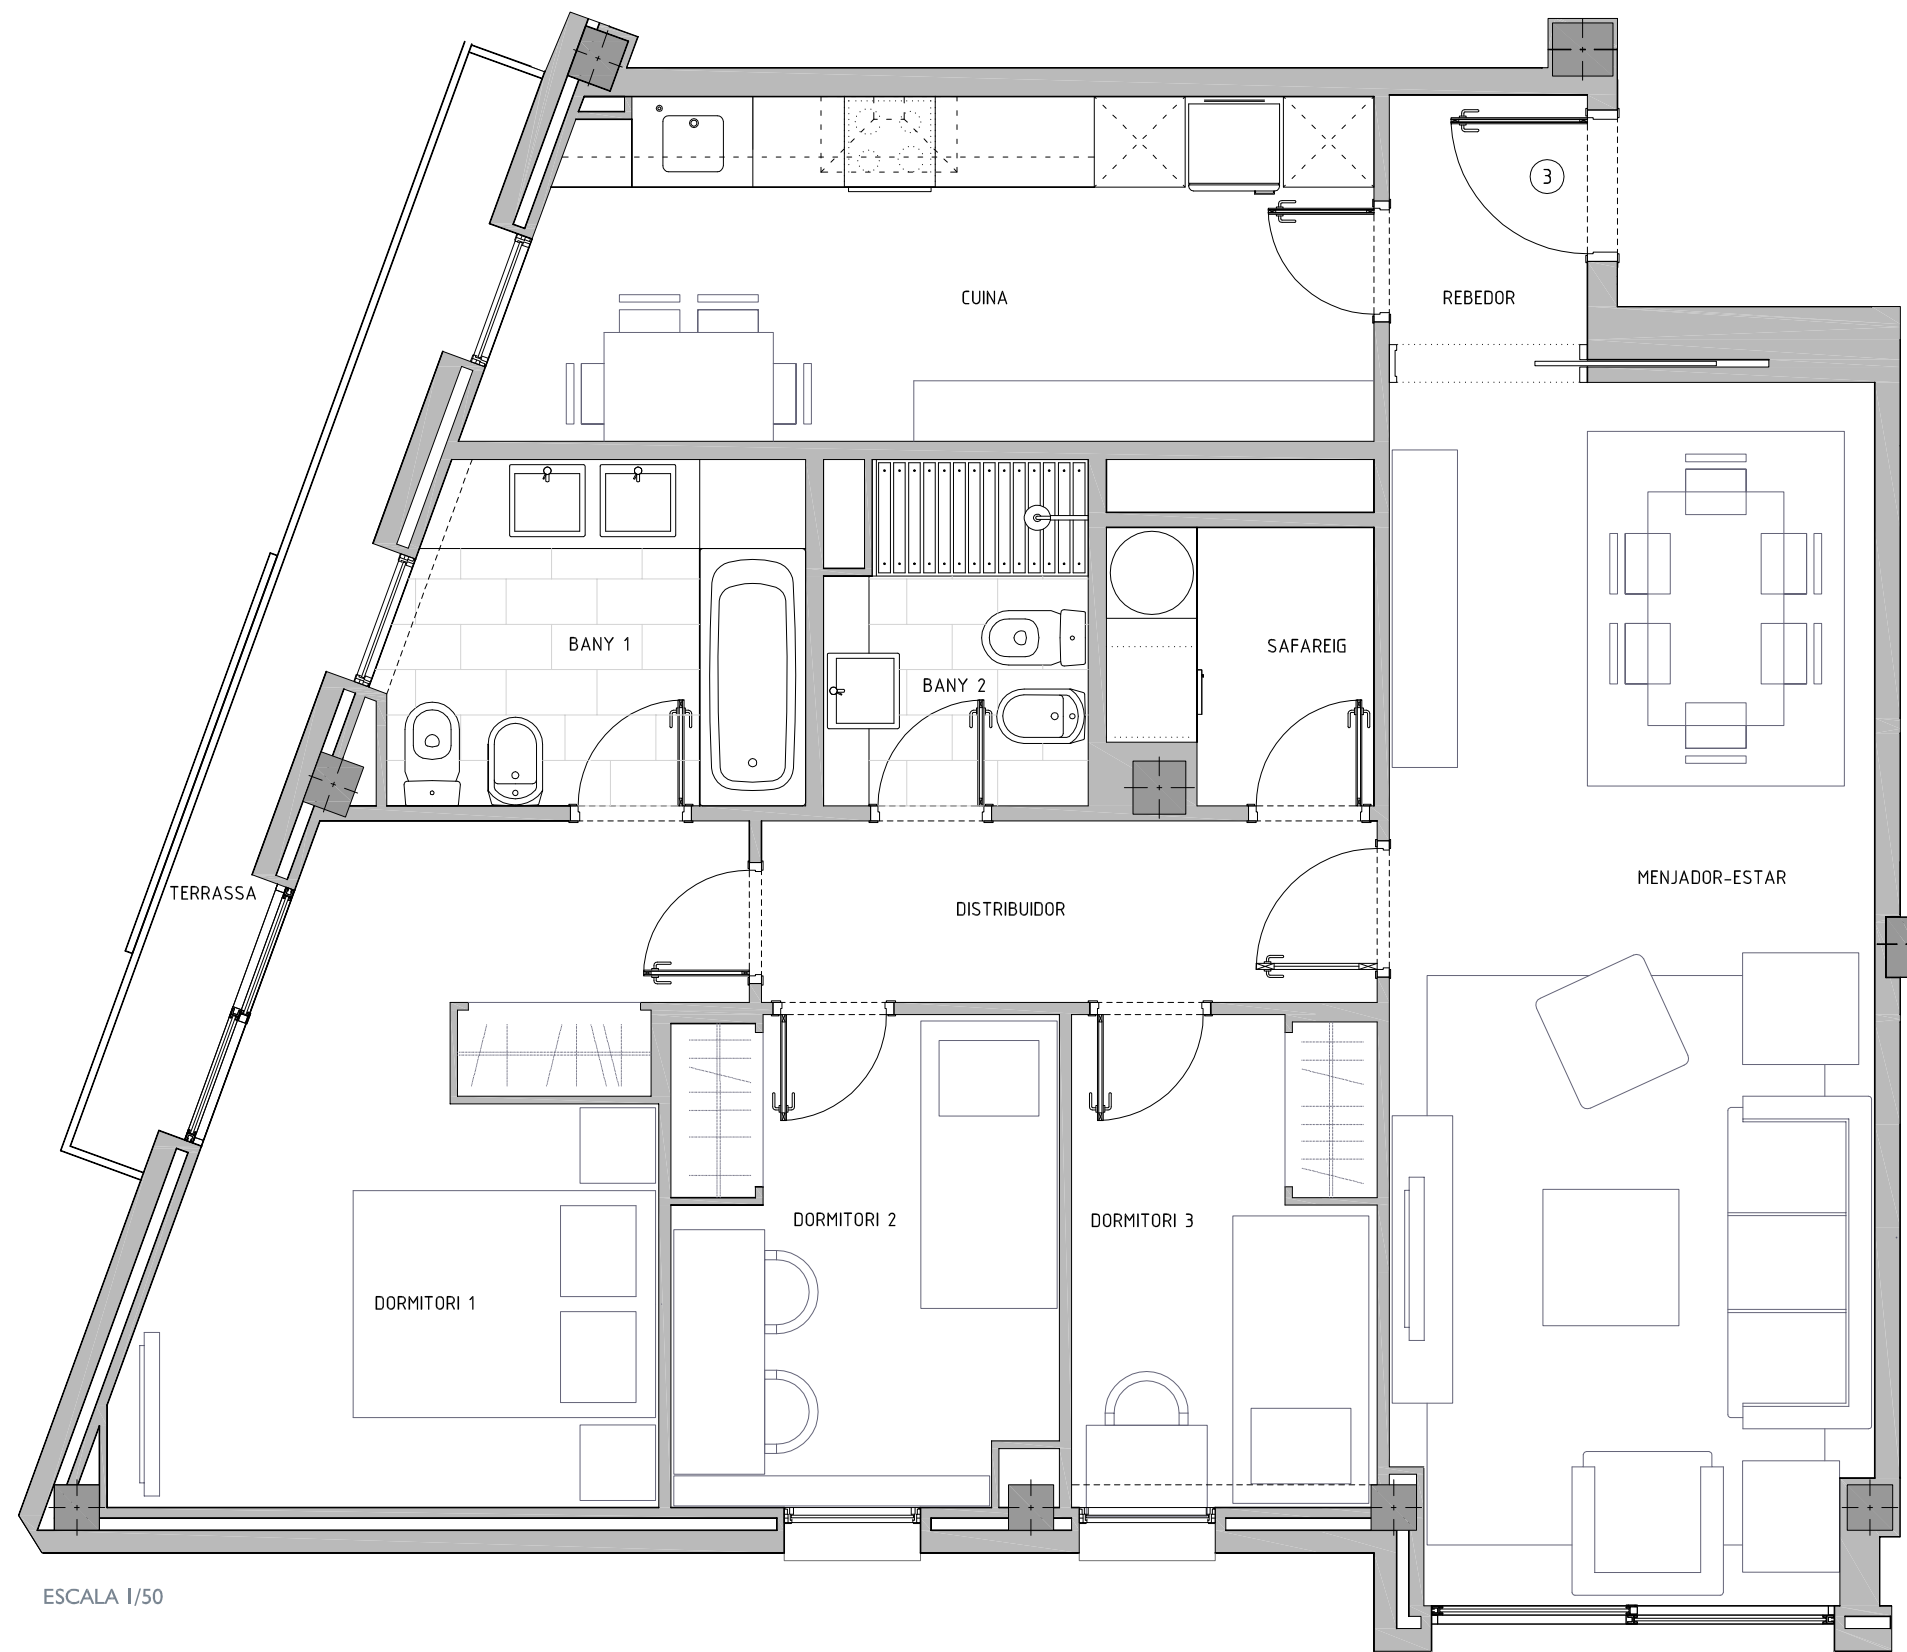

NN-MATARÓ - C/PIZARRO

CARRER PIZARRO Nº 82-88 CANTONADA
C/HERNAN CORTÉS I PASSATGE PIZARRO

PLANTA TERCERA - PORTA 3ª

ESCALA 1/50

ARQUITECTE :			
ÀNGEL FIGUEROLA SOLÀ			
FITXER		DATA	
REF.	1 277001033	JULIOL 2017	
BLOC	--	ESCALA	A
		PIS	3
		PORTA	3ª
VERSIÓ	ESCALA GRÀFICA		
	0 0,50 1 1,50 2		
ESCALA (Din A3)	1/50		