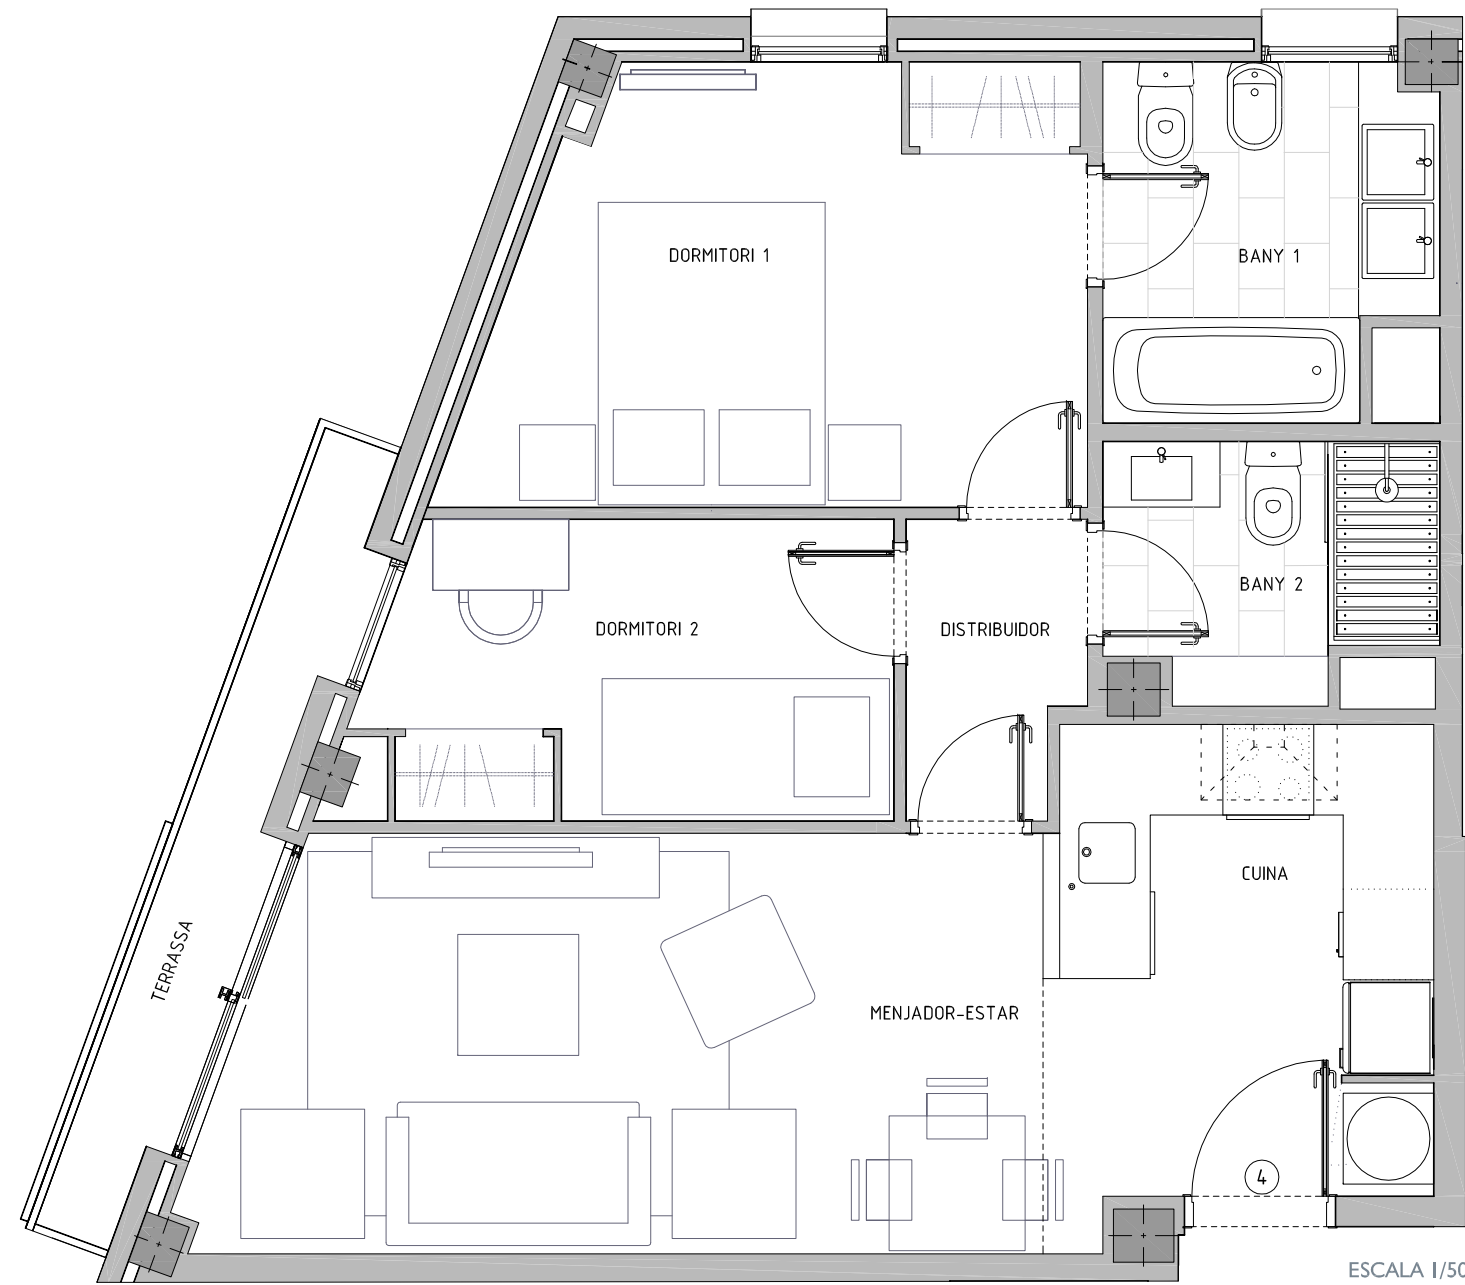

# NN-MATARÓ - C/PIZARRO

CARRER PIZARRO Nº 82-88 CANTONADA  
C/HERNAN CORTÉS I PASSATGE PIZARRO

PLANTA TERCERA - PORTA 4ª

ESCALA 1/50

ARQUITECTE :

ÀNGEL FIGUEROLA SOLÀ

FITXER		DATA	
REF.	1 27700 1 034	JULIOL 2017	
BLOC	--	ESCALA	A
		PIS	3
		PORTA	4ª
VERSIO	ESCALA GRÀFICA		
	0 0.50 1 1.50 2		
ESCALA (Din A3)	1/50		