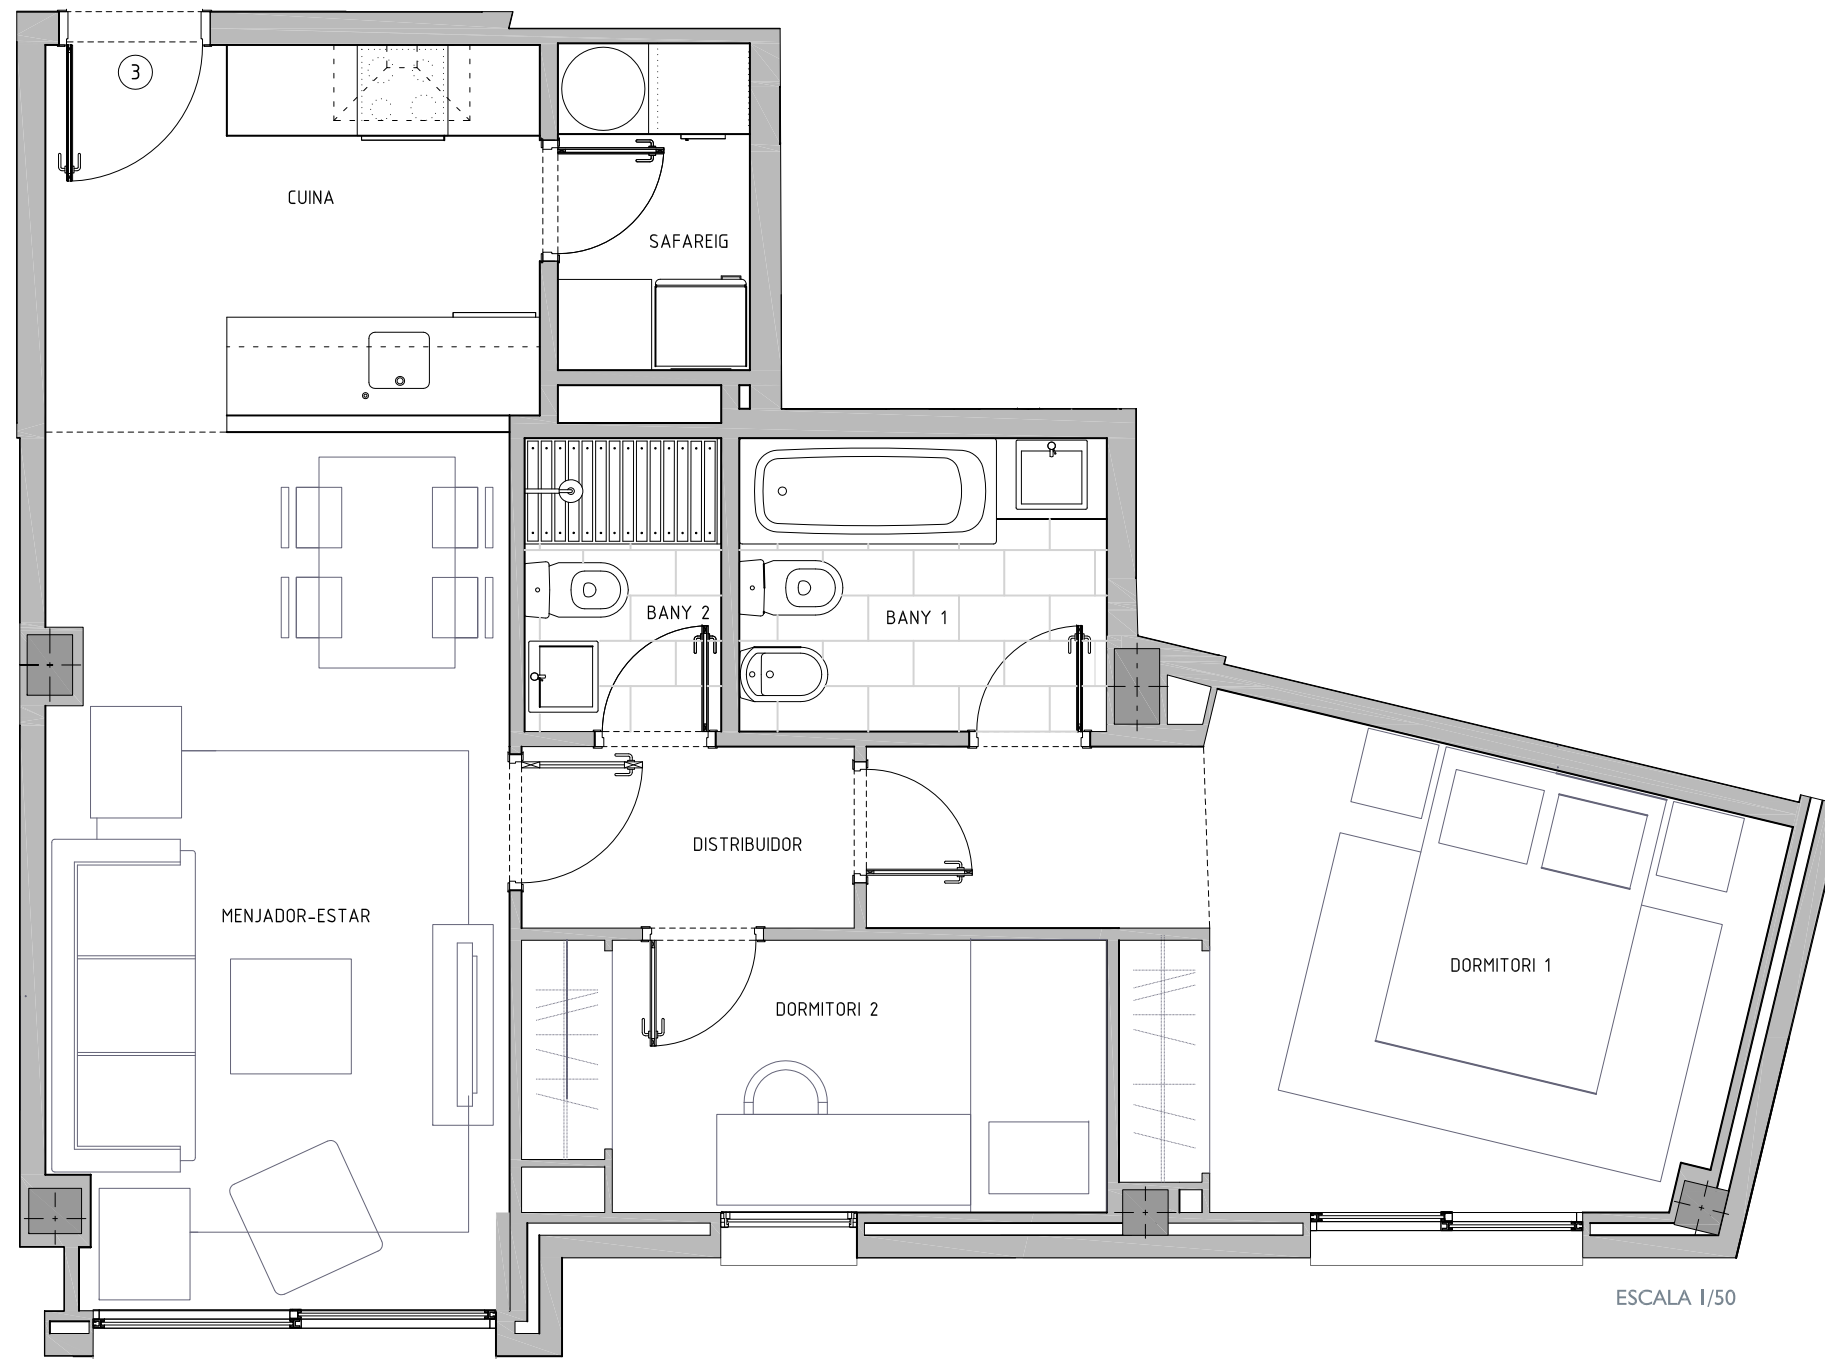

NN-MATARÓ - C/PIZARRO

CARRER PIZARRO N° 82-88 CANTONADA
C/HERNAN CORTÉS I PASSATGE PIZARRO

PLANTA PRIMERA - PORTA 3ª

ARQUITECTE :
ÀNGEL FIGUEROLA SOLÀ

FITXER		DATA	
REF.	I 2770020 I 3	JULIOL 2017	
BLOC	--	ESCALA	B I 3ª
VERSIO	ESCALA GRAFICA		
0 0.50 1 1.50 2			
ESCALA (Din A3)	I/50		