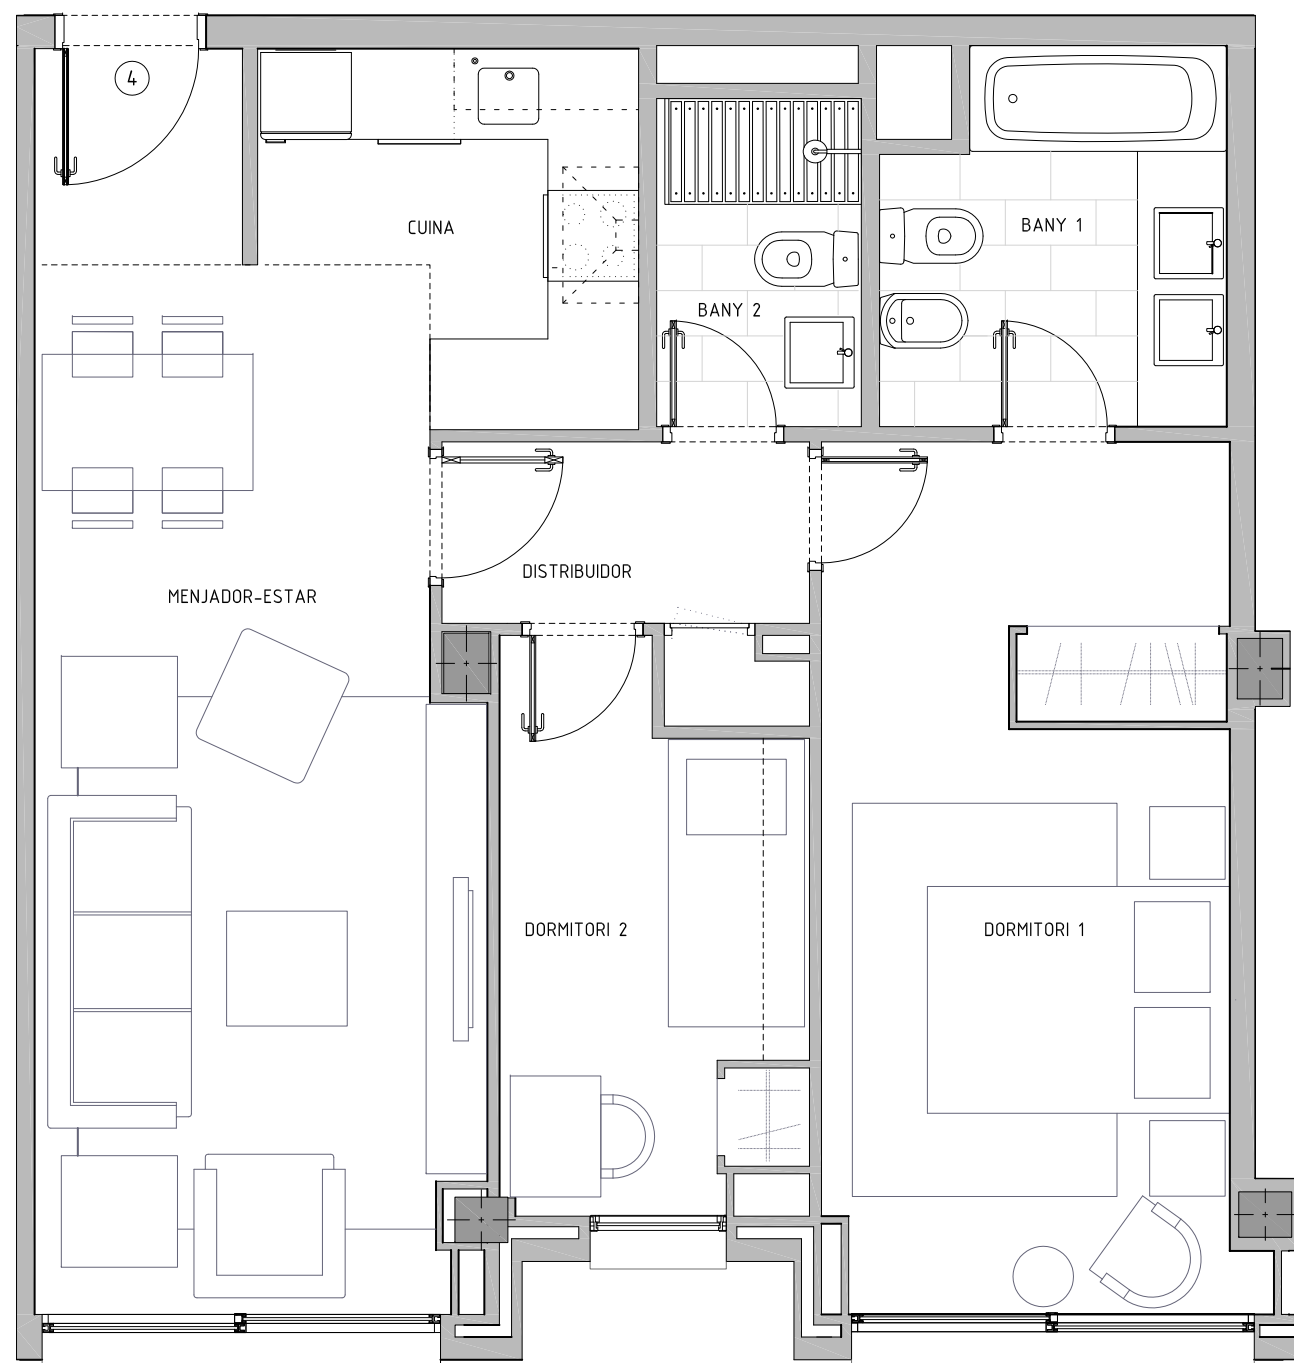

NN-MATARÓ - C/PIZARRO

CARRER PIZARRO N° 82-88 CANTONADA
C/HERNAN CORTÉS I PASSATGE PIZARRO

PLANTA PRIMERA - PORTA 4ª

ESCALA 1/50

ARQUITECTE :

ÀNGEL FIGUEROLA SOLÀ

FITXER		DATA	
REF.	I 2770020 I 4	JULIOL 2017	
BLOC	--	ESCALA	B I 4ª
VERSIO	ESCALA GRAFICA		
0 0.50 1 1.50 2			
ESCALA (Din A3)	I/50		