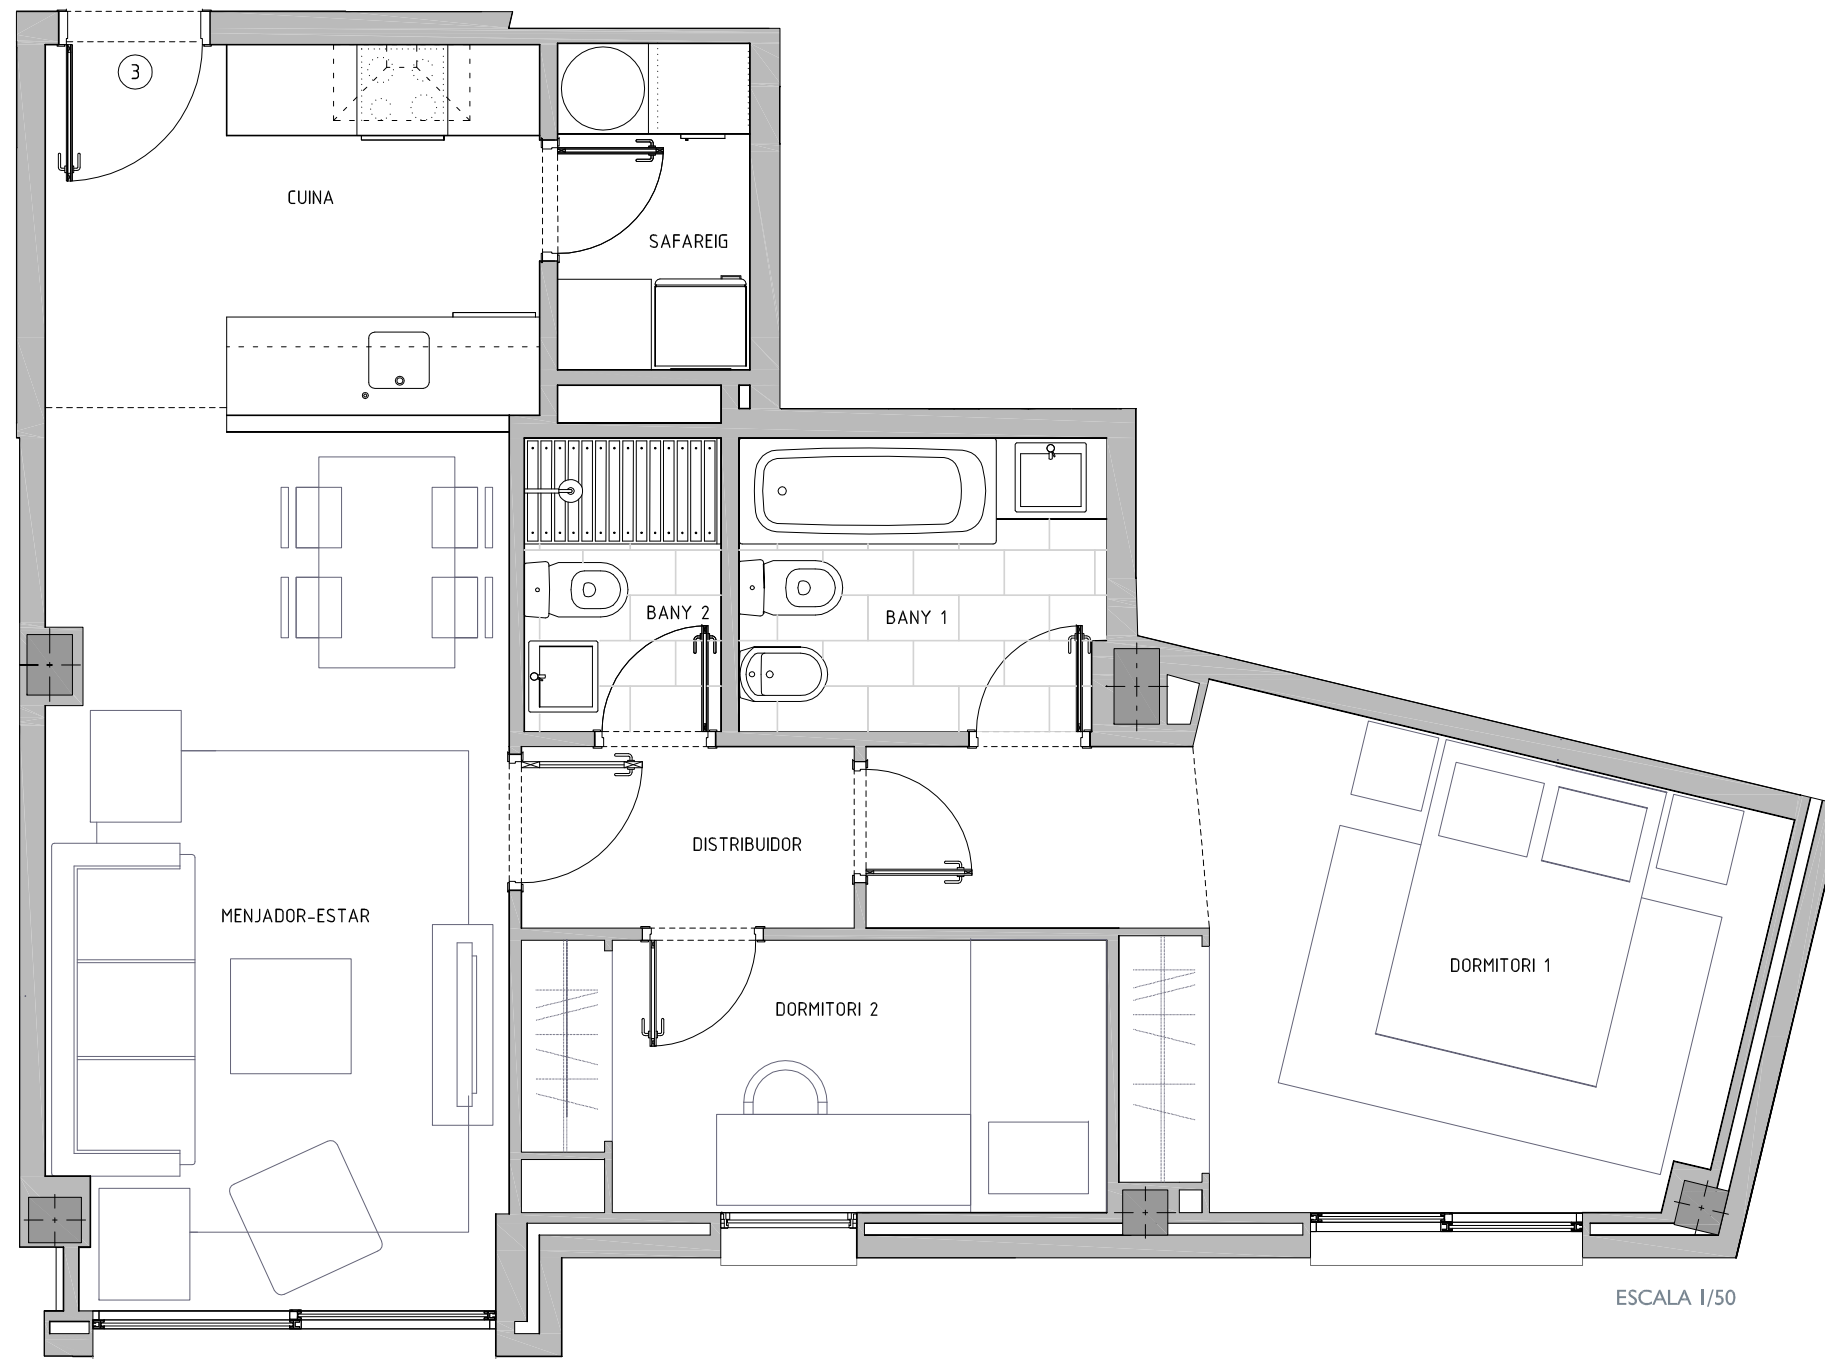

NN-MATARÓ - C/PIZARRO

CARRER PIZARRO Nº 82-88 CANTONADA
C/HERNAN CORTÉS I PASSATGE PIZARRO

PLANTA SEGONA - PORTA 3ª

ARQUITECTE :
ÀNGEL FIGUEROLA SOLÀ

FITXER		DATA	
REF.	I 277002023	JULIOL 2017	
BLOC	--	ESCALA	B
		PIS	2
		PORTA	3ª
VERSÍO	ESCALA GRÀFICA		
	0 0.50 1 1.50 2		
ESCALA (Din A3)	1/50		