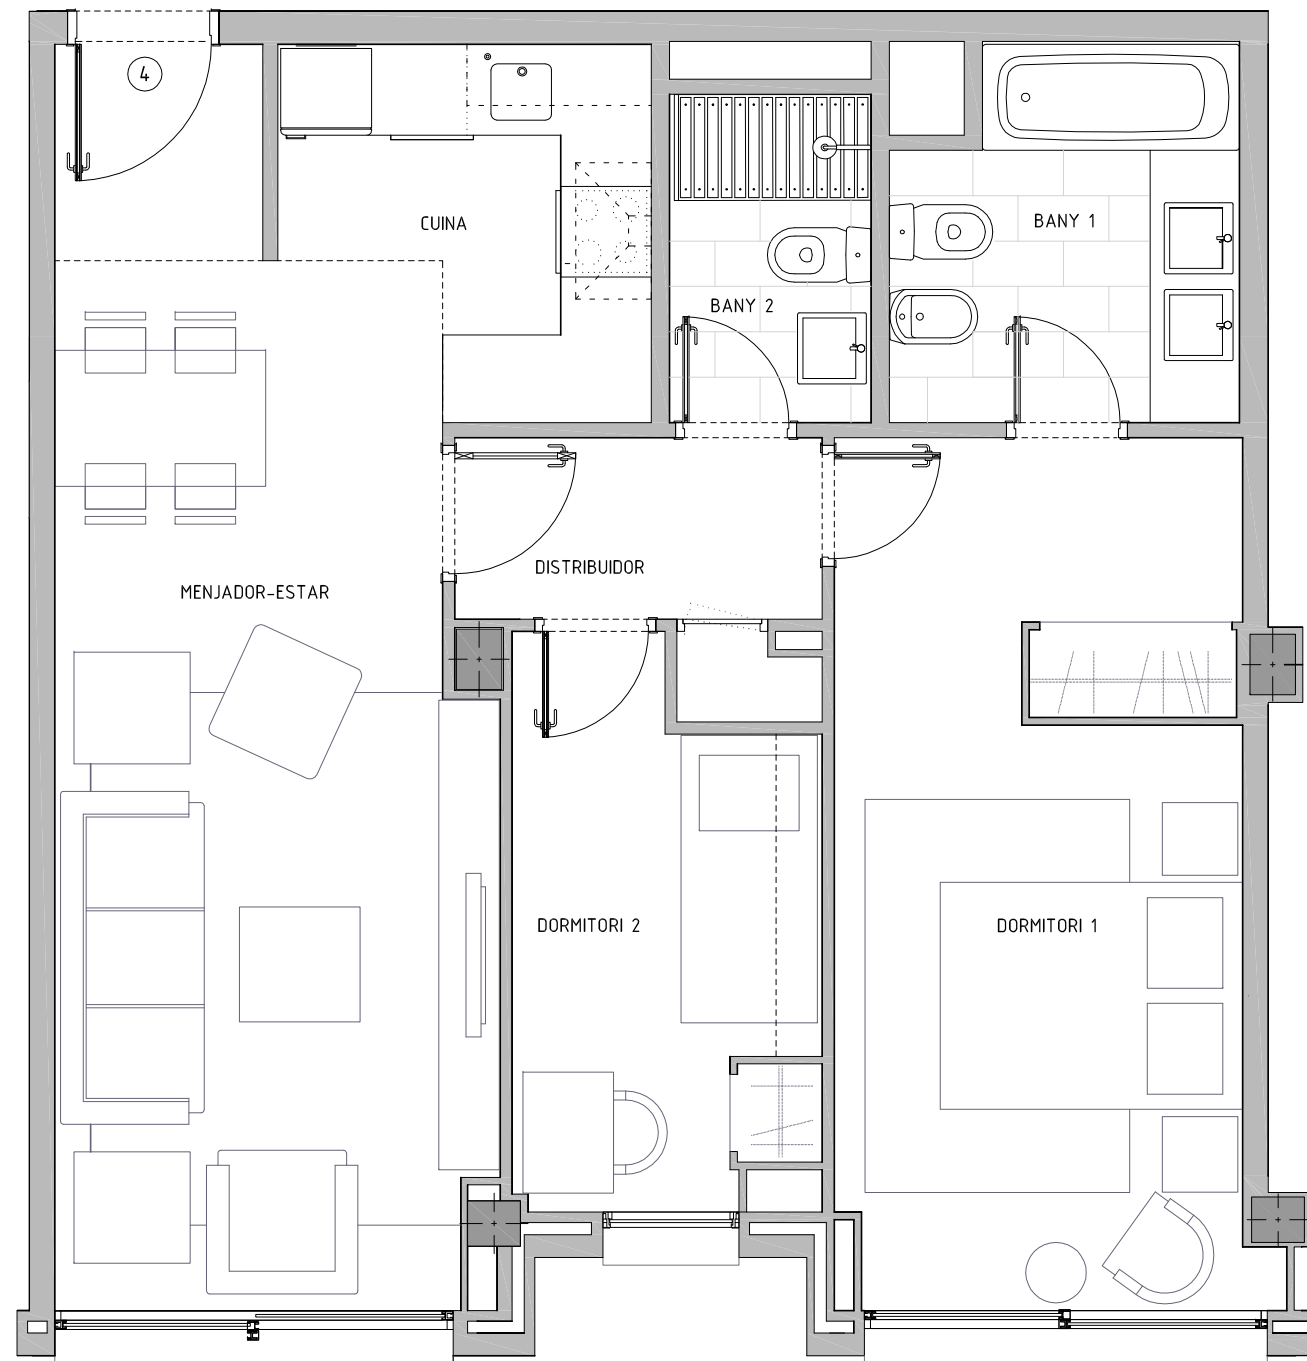

NN-MATARÓ - C/PIZARRO

CARRER PIZARRO Nº 82-88 CANTONADA
C/HERNAN CORTÉS I PASSATGE PIZARRO

PLANTA SEGONA - PORTA 4ª

ESCALA 1/50

ARQUITECTE :
ÀNGEL FIGUEROLA SOLÀ

FITXER		DATA	
REF.	I 277002024	JULIOL 2017	
BLOC	--	ESCALA	B
		PIS	2
		PORTA	4ª
VERSÍO	ESCALA GRÀFICA		
	0 0.50 1 1.50 2		
ESCALA (Din A3)	1/50		