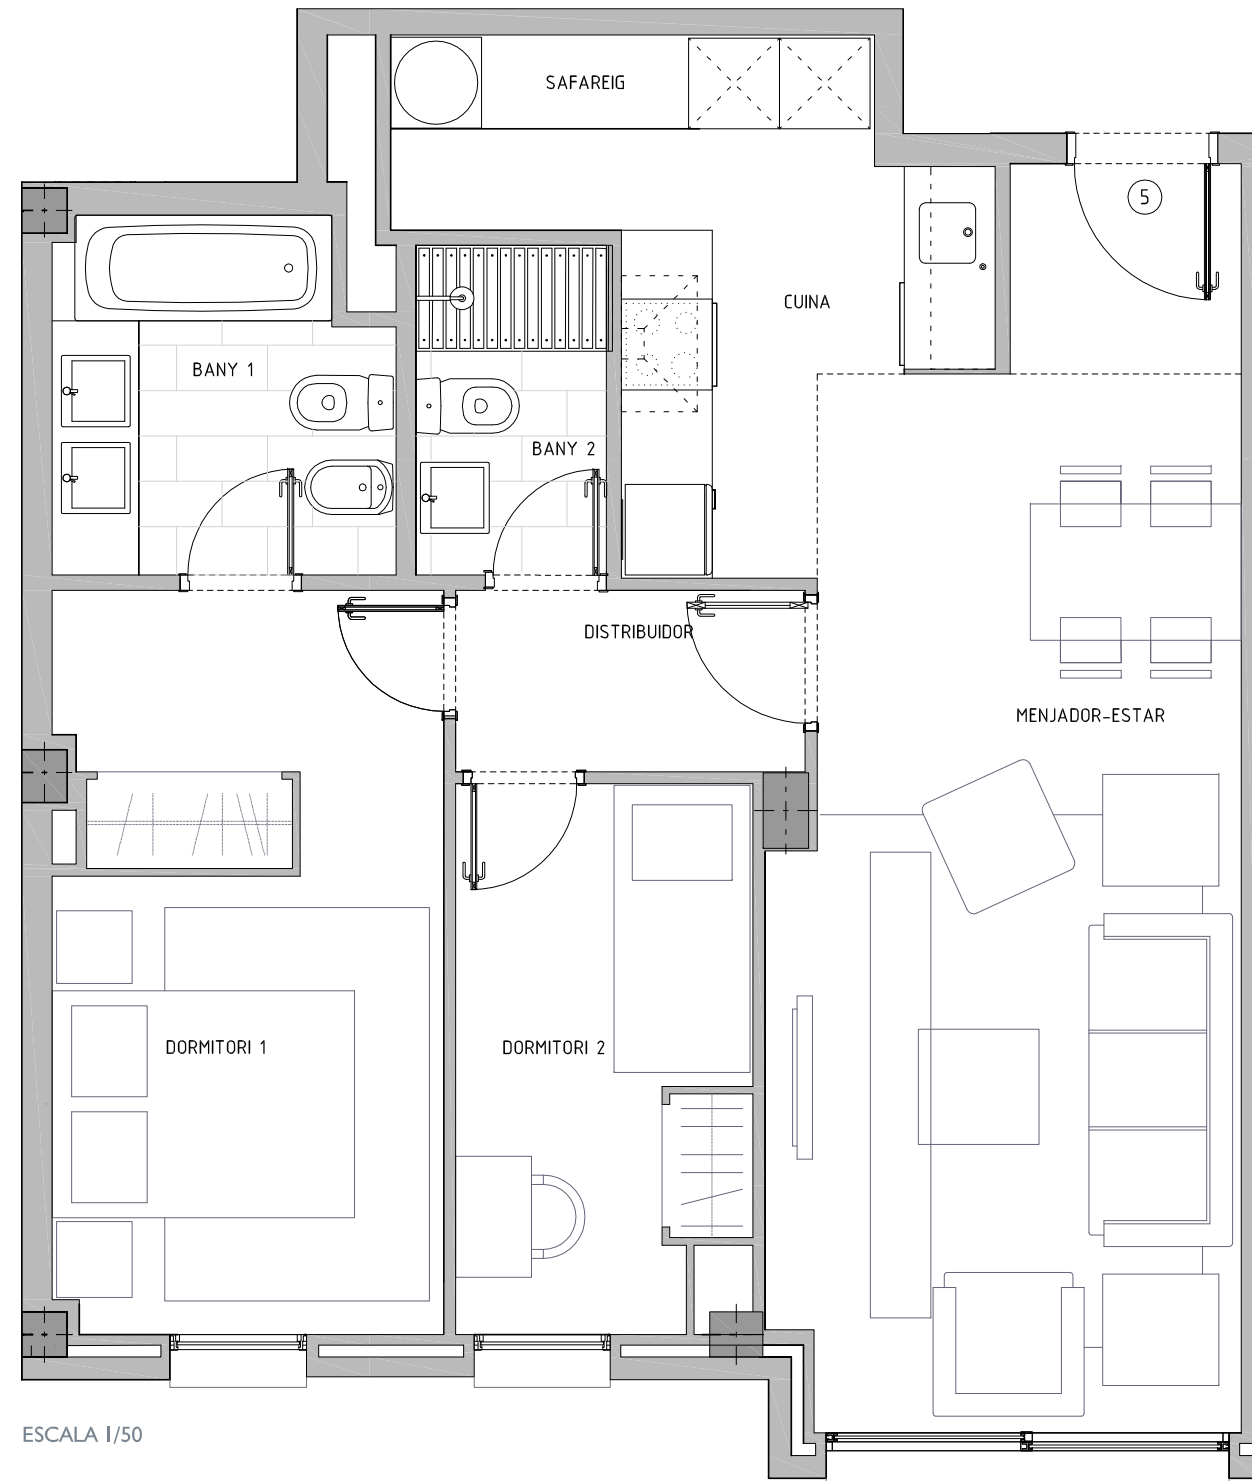

NN-MATARÓ - C/PIZARRO

CARRER PIZARRO Nº 82-88 CANTONADA
C/HERNAN CORTÉS I PASSATGE PIZARRO

PLANTA SEGONA - PORTA 5ª

ESCALA 1/50

ARQUITECTE :
ÀNGEL FIGUEROLA SOLÀ

FITXER		DATA	
REF.	I 277002025	JULIOL 2017	
BLOC	--	ESCALA	B
		PIS	2
		PORTA	5ª
VERSIO	ESCALA GRÀFICA		
	0 0.50 1 1.50 2		
ESCALA (Din A3)	1/50		