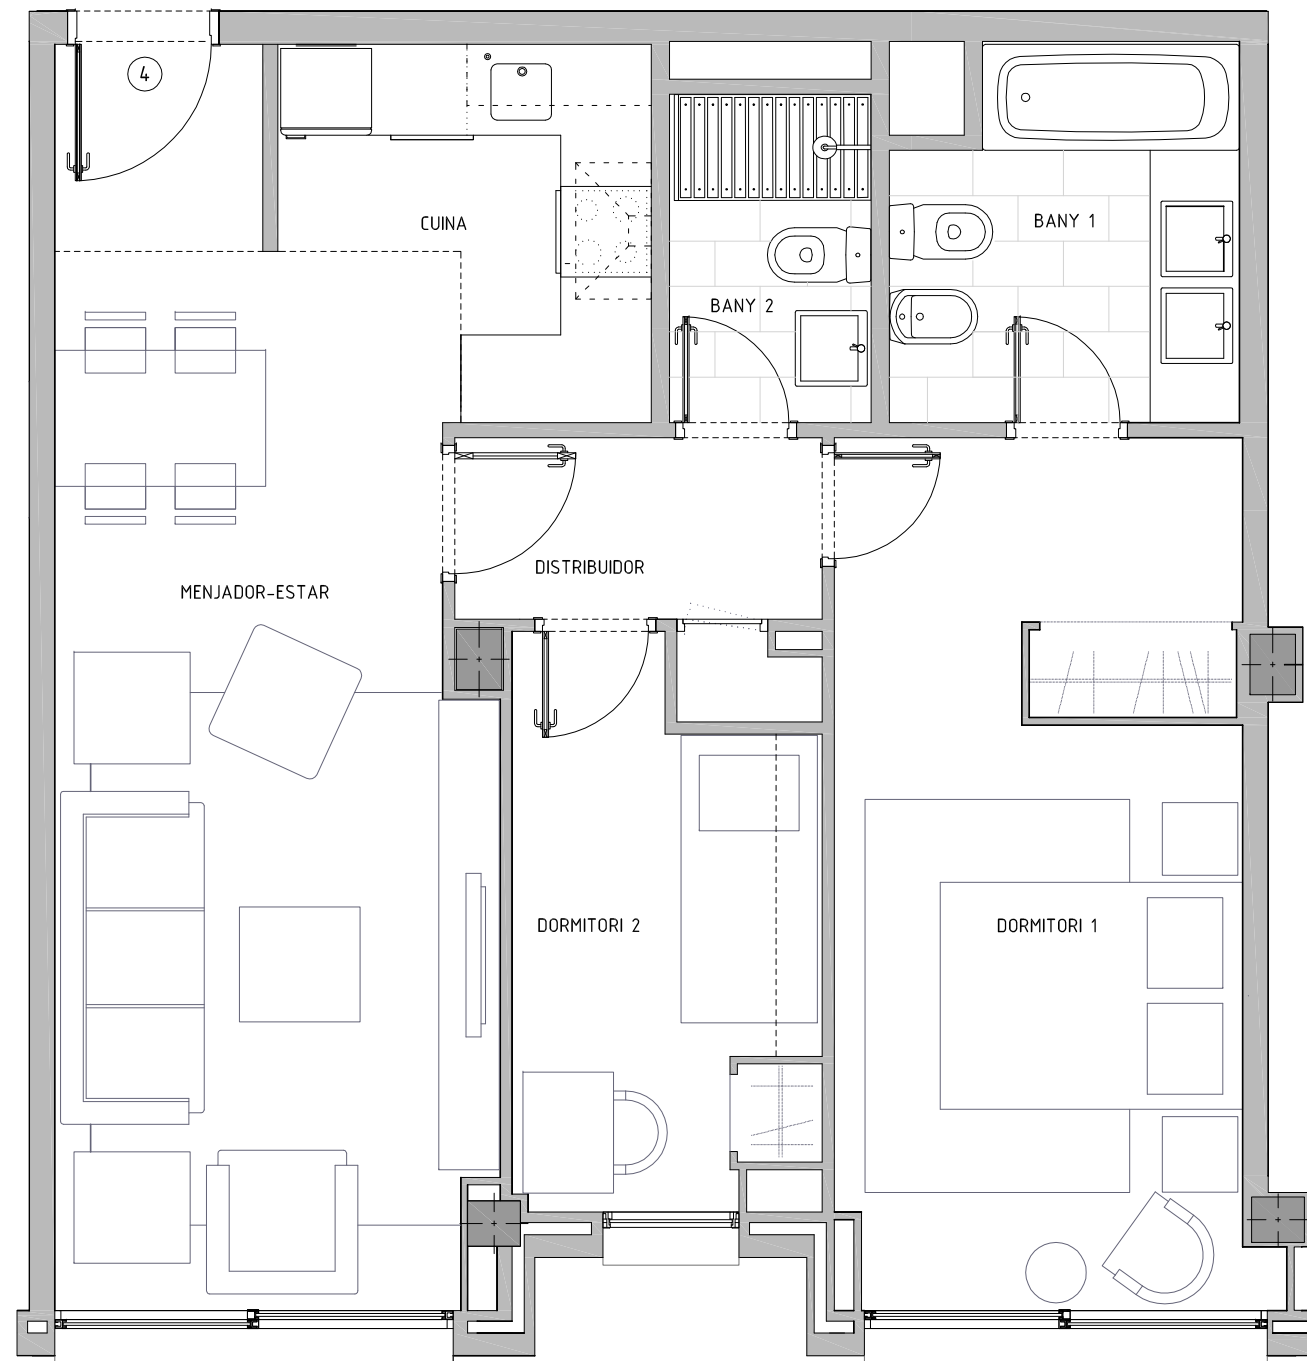

NN-MATARÓ - C/PIZARRO

CARRER PIZARRO Nº 82-88 CANTONADA
C/HERNAN CORTÉS I PASSATGE PIZARRO

PLANTA TERCERA - PORTA 4ª

ESCALA 1/50

ARQUITECTE :

ÀNGEL FIGUEROLA SOLÀ

FITXER		DATA	
REF.	1 277002034	JULIOL 2017	
BLOC	--	ESCALA	B
		PIS	3
		PORTA	4ª
VERSIÓ	ESCALA GRÀFICA		
	0 0.50 1 1.50 2		
ESCALA (Din A3)	1/50		