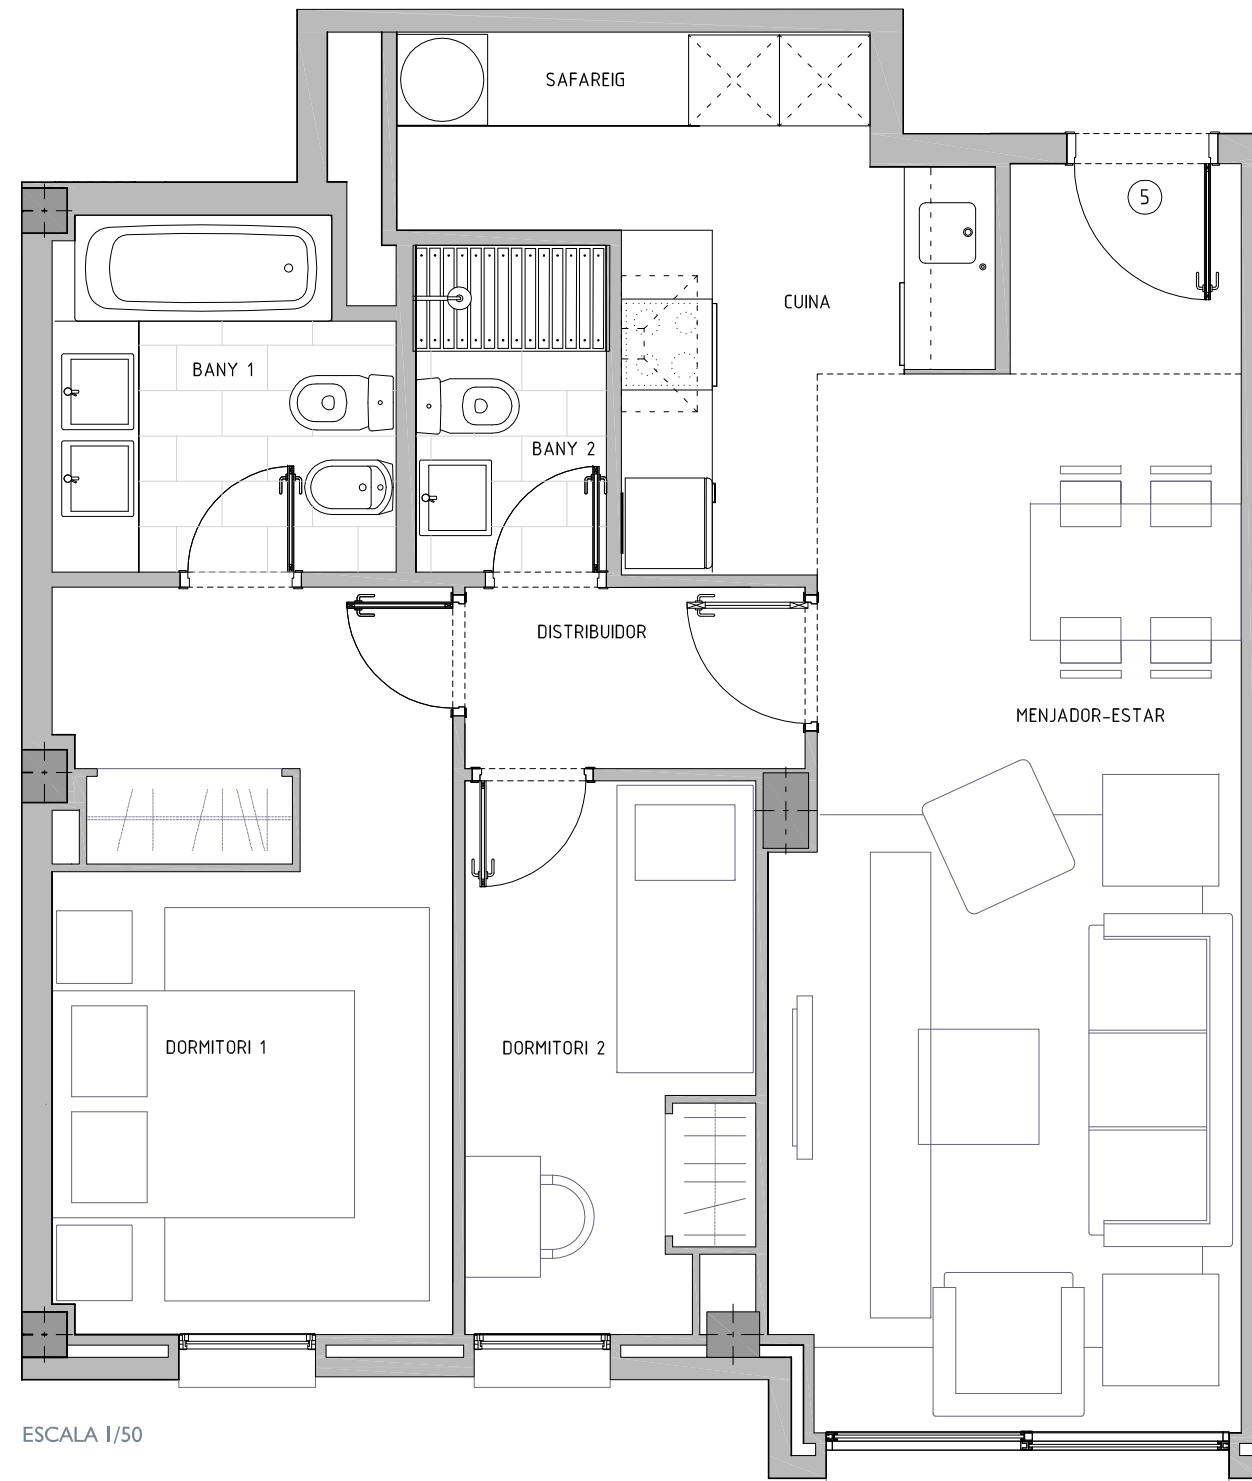

# NN-MATARÓ - C/PIZARRO

CARRER PIZARRO Nº 82-88 CANTONADA  
C/HERNAN CORTÉS I PASSATGE PIZARRO

PLANTA TERCERA - PORTA 5ª

ESCALA 1/50

ARQUITECTE :  
ÀNGEL FIGUEROLA SOLÀ

FITXER		DATA	
REF. I 277002035		JULIOL 2017	
BLOC --	ESCALA B	PIS 3	PORTA 5ª
VERSIO		ESCALA GRAFICA	
ESCALA (Din A3)		0 0.50 1 1.50 2	
1/50			