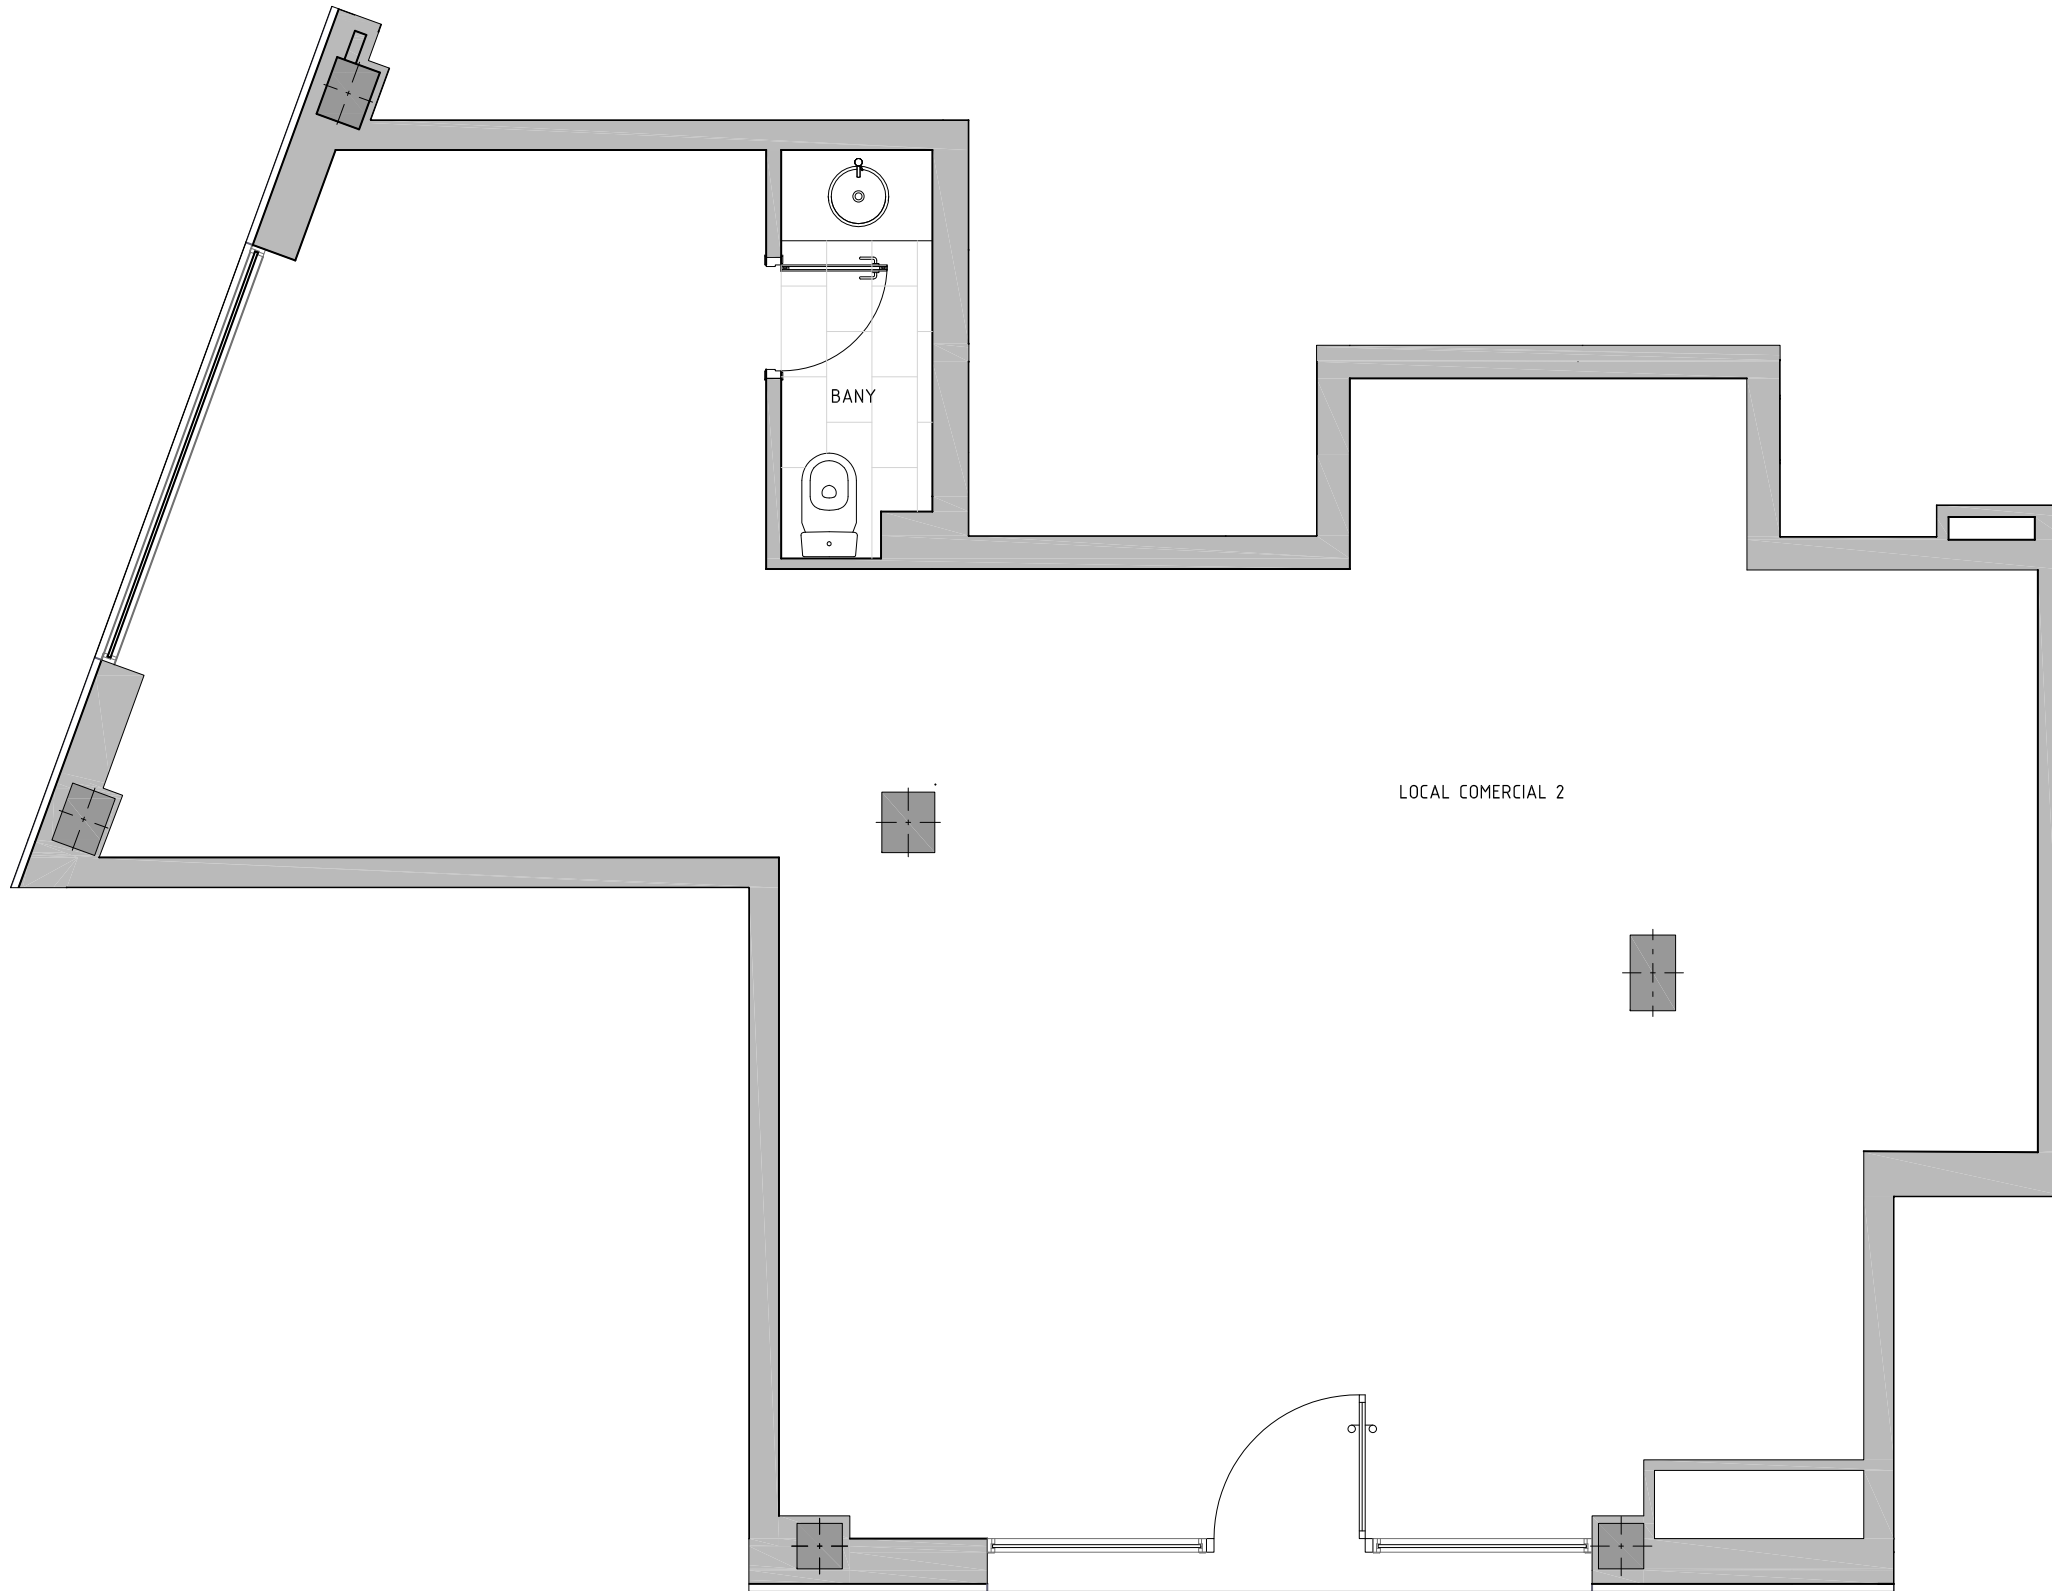

NN-MATARÓ - C/PIZARRO

CARRER PIZARRO Nº 82-88 CANTONADA
C/HERNAN CORTÉS I PASSATGE PIZARRO

PLANTA BAIXA - LOCAL 2

LOCAL COMERCIAL 2

ESCALA 1/50

ARQUITECTE :

ÀNGEL FIGUEROLA SOLÀ

FITXER	DATA	
REF. 1277101002	JULIOL 2017	
BLOC --	ESCALA A	LOCAL 2
VERSIO	ESCALA GRAFICA	
ESCALA (Din A3)	0 0.50 1 1.50 2	
1/50		