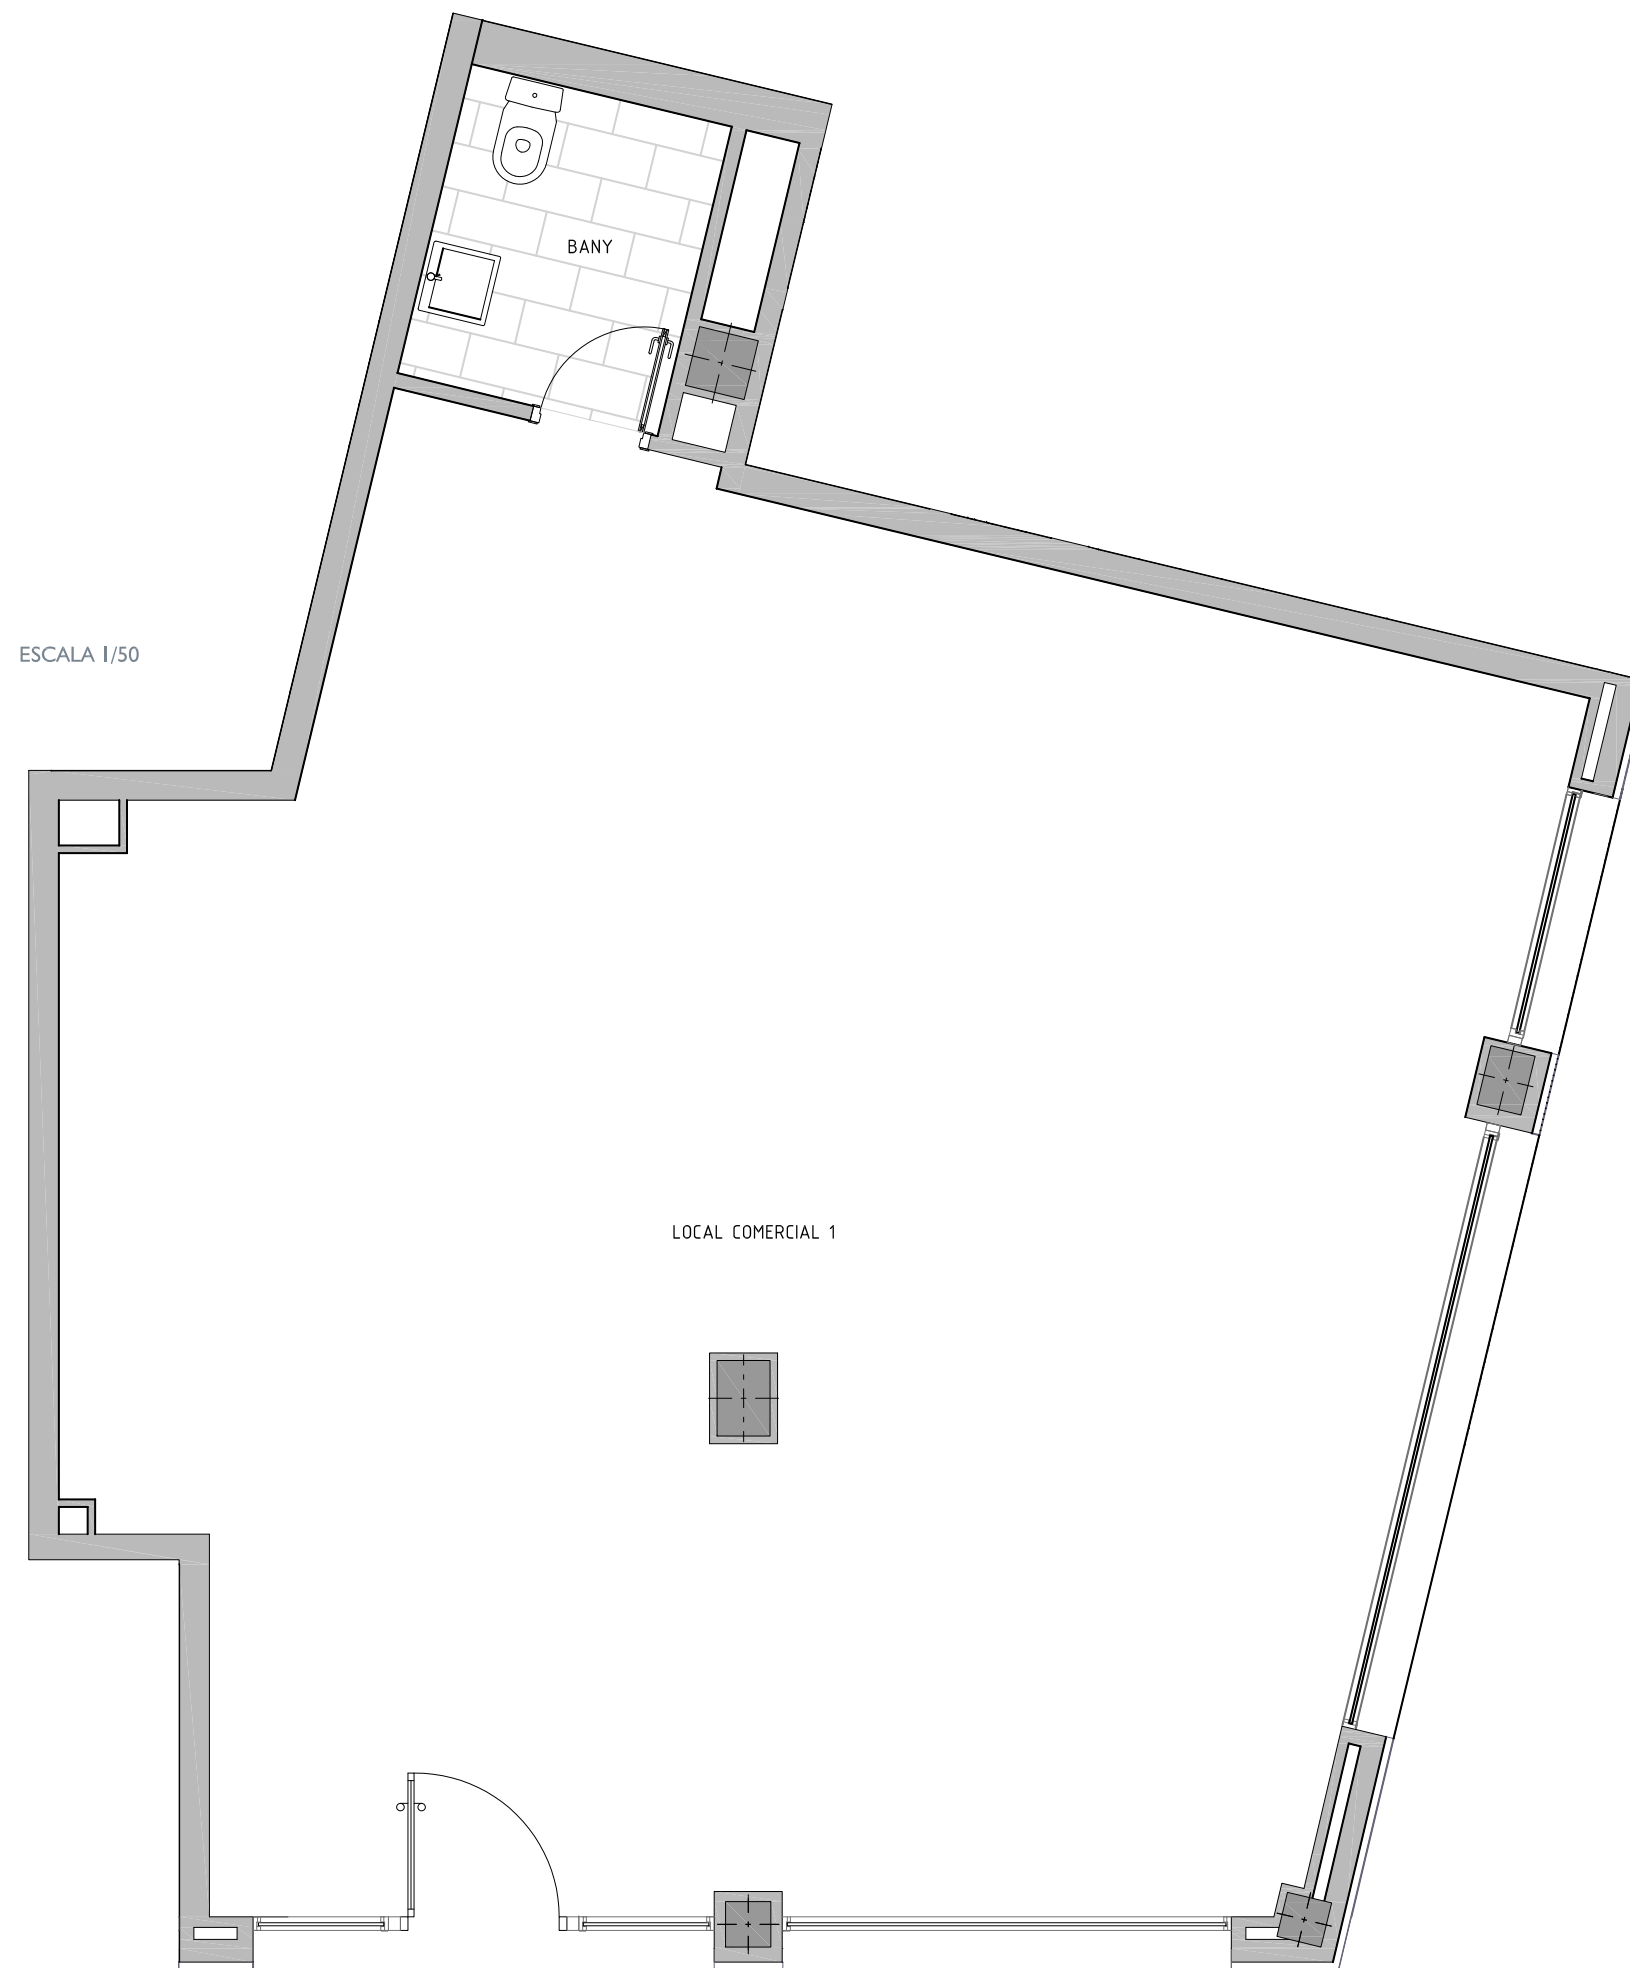

NN-MATARÓ - C/PIZARRO

CARRER PIZARRO Nº 82-88 CANTONADA
C/HERNAN CORTÉS I PASSATGE PIZARRO

PLANTA BAIXA - LOCAL I

ARQUITECTE :
ÀNGEL FIGUEROLA SOLÀ

FITXER	DATA		
REF. 1277102001	JULIOL 2017		
BLOC --	ESCALA B	LOCAL I	
VERSIO	ESCALA GRAFICA		
ESCALA (Din A3)	0 0.50 1 1.50 2		
1/50			