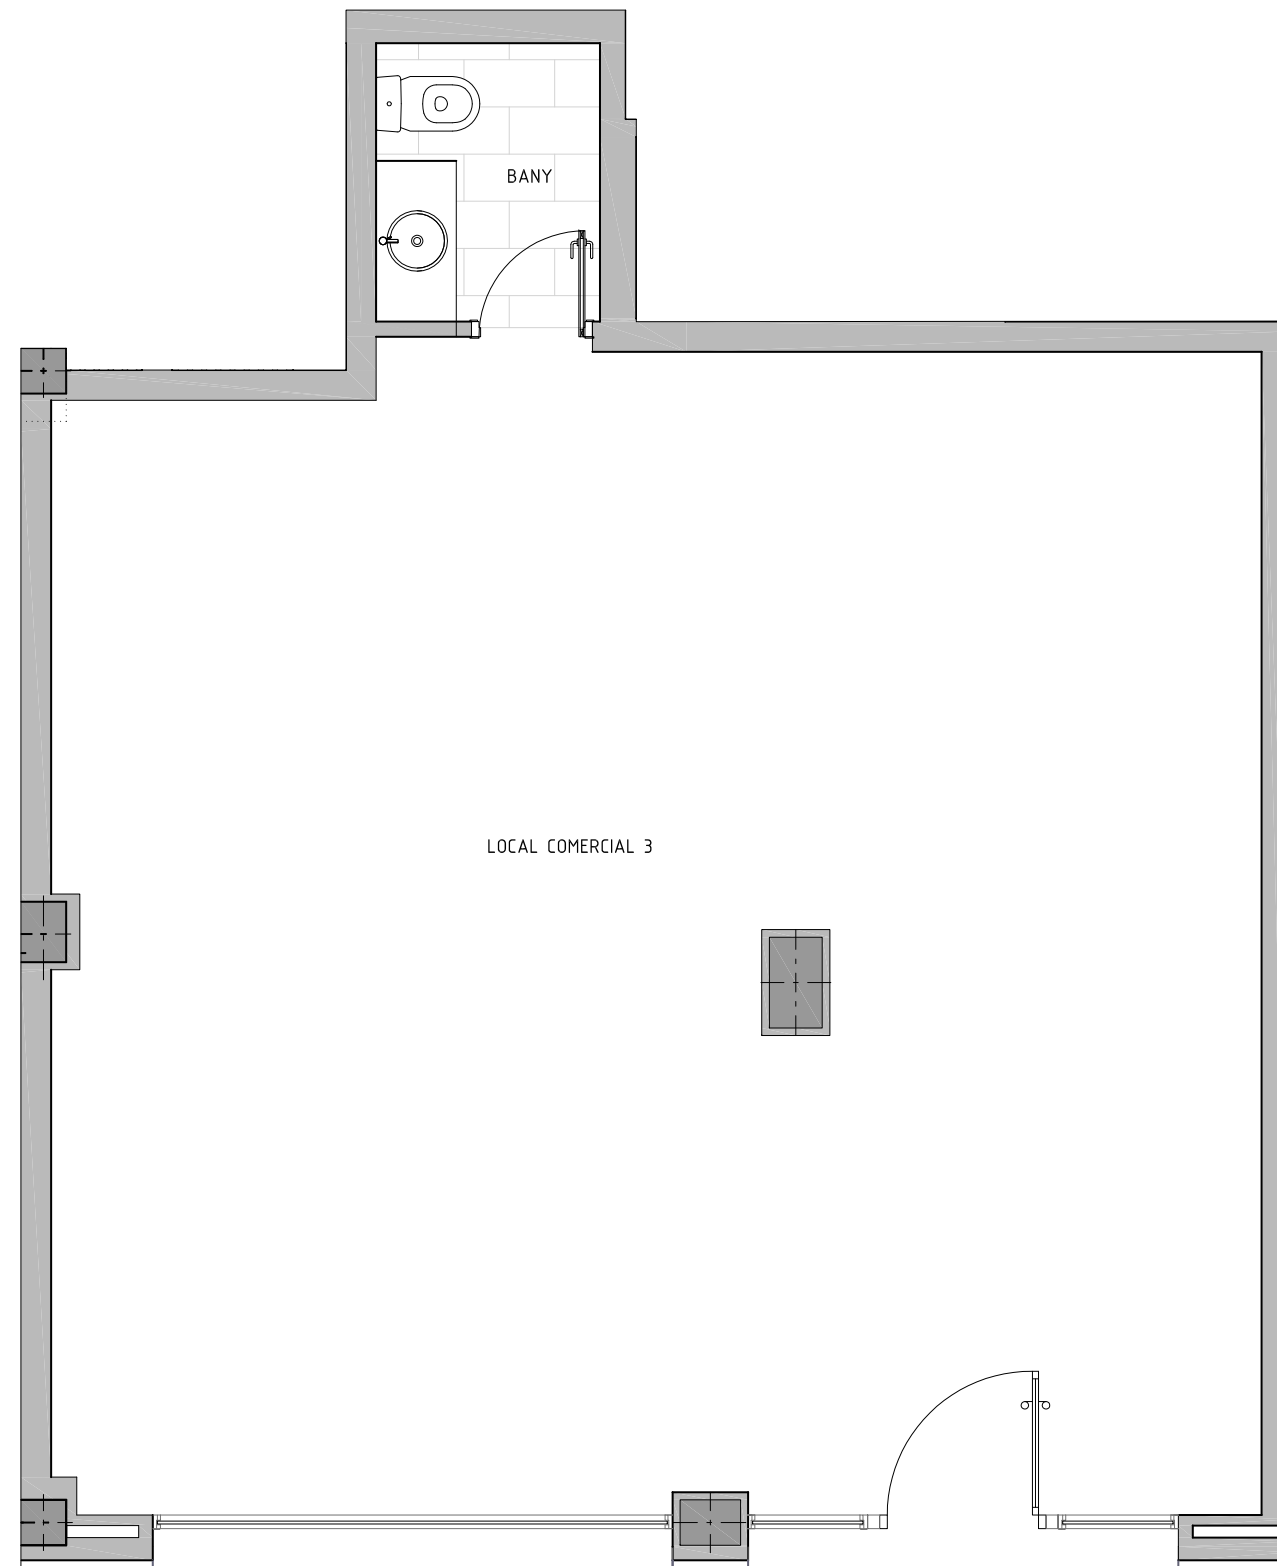

# NN-MATARÓ - C/PIZARRO

CARRER PIZARRO Nº 82-88 CANTONADA  
C/HERNAN CORTÉS I PASSATGE PIZARRO

PLANTA BAIXA - LOCAL 3

ESCALA 1/50

ARQUITECTE :  
ÀNGEL FIGUEROLA SOLÀ

FITXER		DATA	
REF. 1277102003		JULIOL 2017	
BLOC --	ESCALA B	LOCAL 3	
VERSÍO		ESCALA GRÀFICA	
ESCALA (Din A3)		0 0.50 1 1.50 2	
1/50			