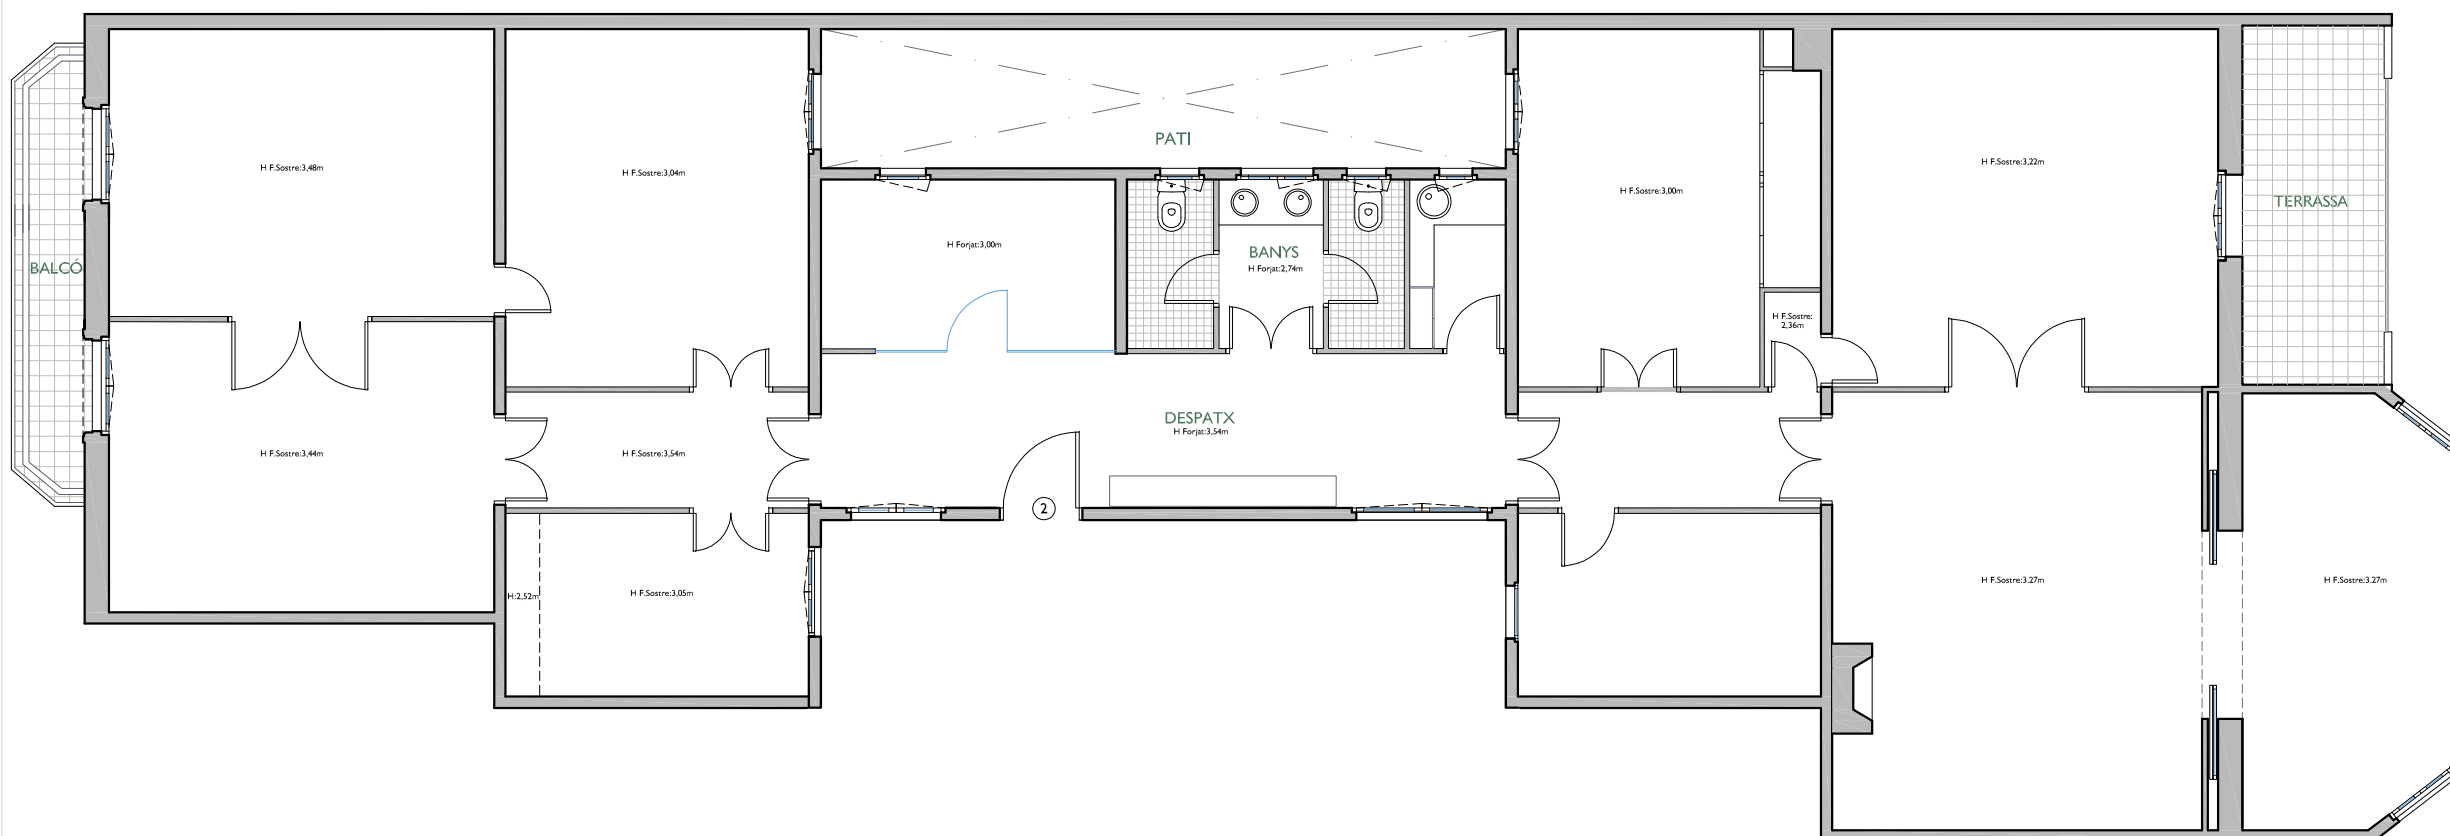

NN-ROSSELLÓ

CARRER ROSSELLÓ N° 231
DE BARCELONA

ESCALA I
PLANTA TERCERA - PORTA 2ª

FITXER		DATA	
EA526105		NOVEMBRE - 2019	
REF. 5261201032			
BLOC	ESCALA	PIS	PORTA
--	--	3	2
VERSIO		ESCALA GRAFICA	
--		0 1 2 3 4	
ESCALA (Din A3)			
1/100			