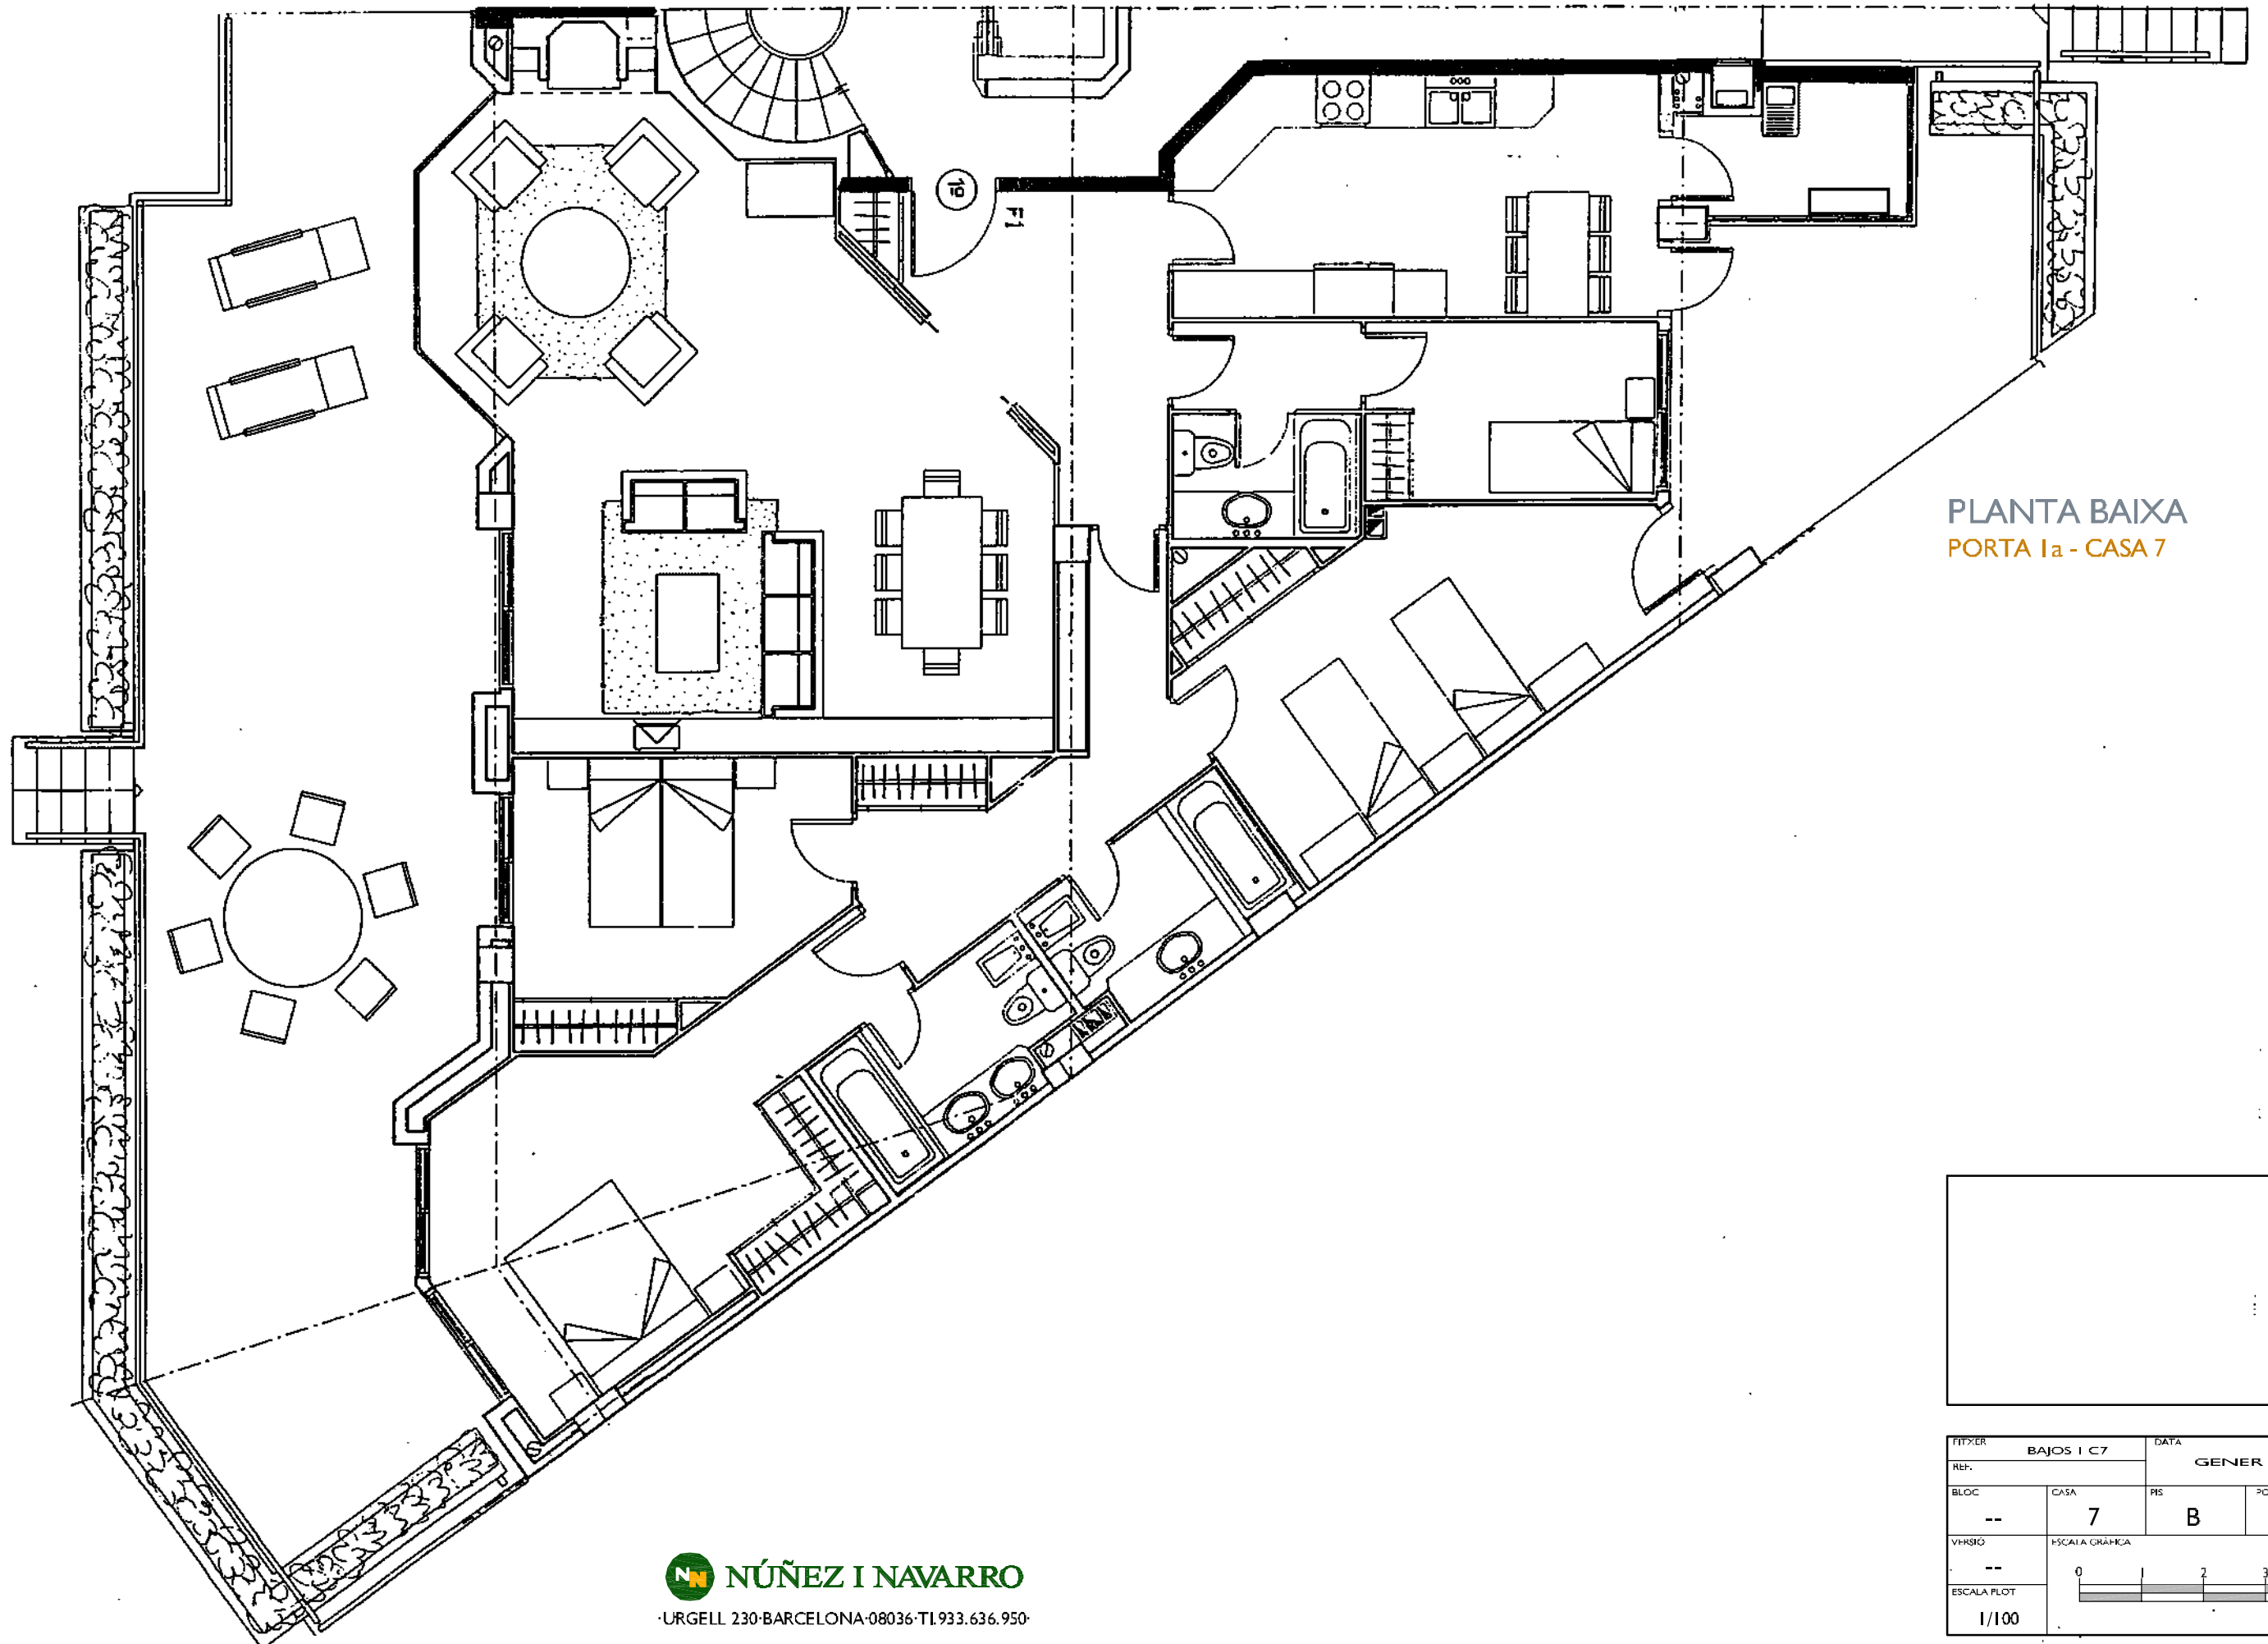

# PARC DE MAR

## SITGES - BARCELONA

PLANTA BAIXA  
PORTA 1a - CASA 7

FITXER		BAJOS I C7		DATA	
REF.		GENER 2007			
BLOC	CASA	PIS	PORTA		
--	7	B	I		
VHSIO	ESCALA GRÀFICA				
--					
ESCALA PLOT	1/100				