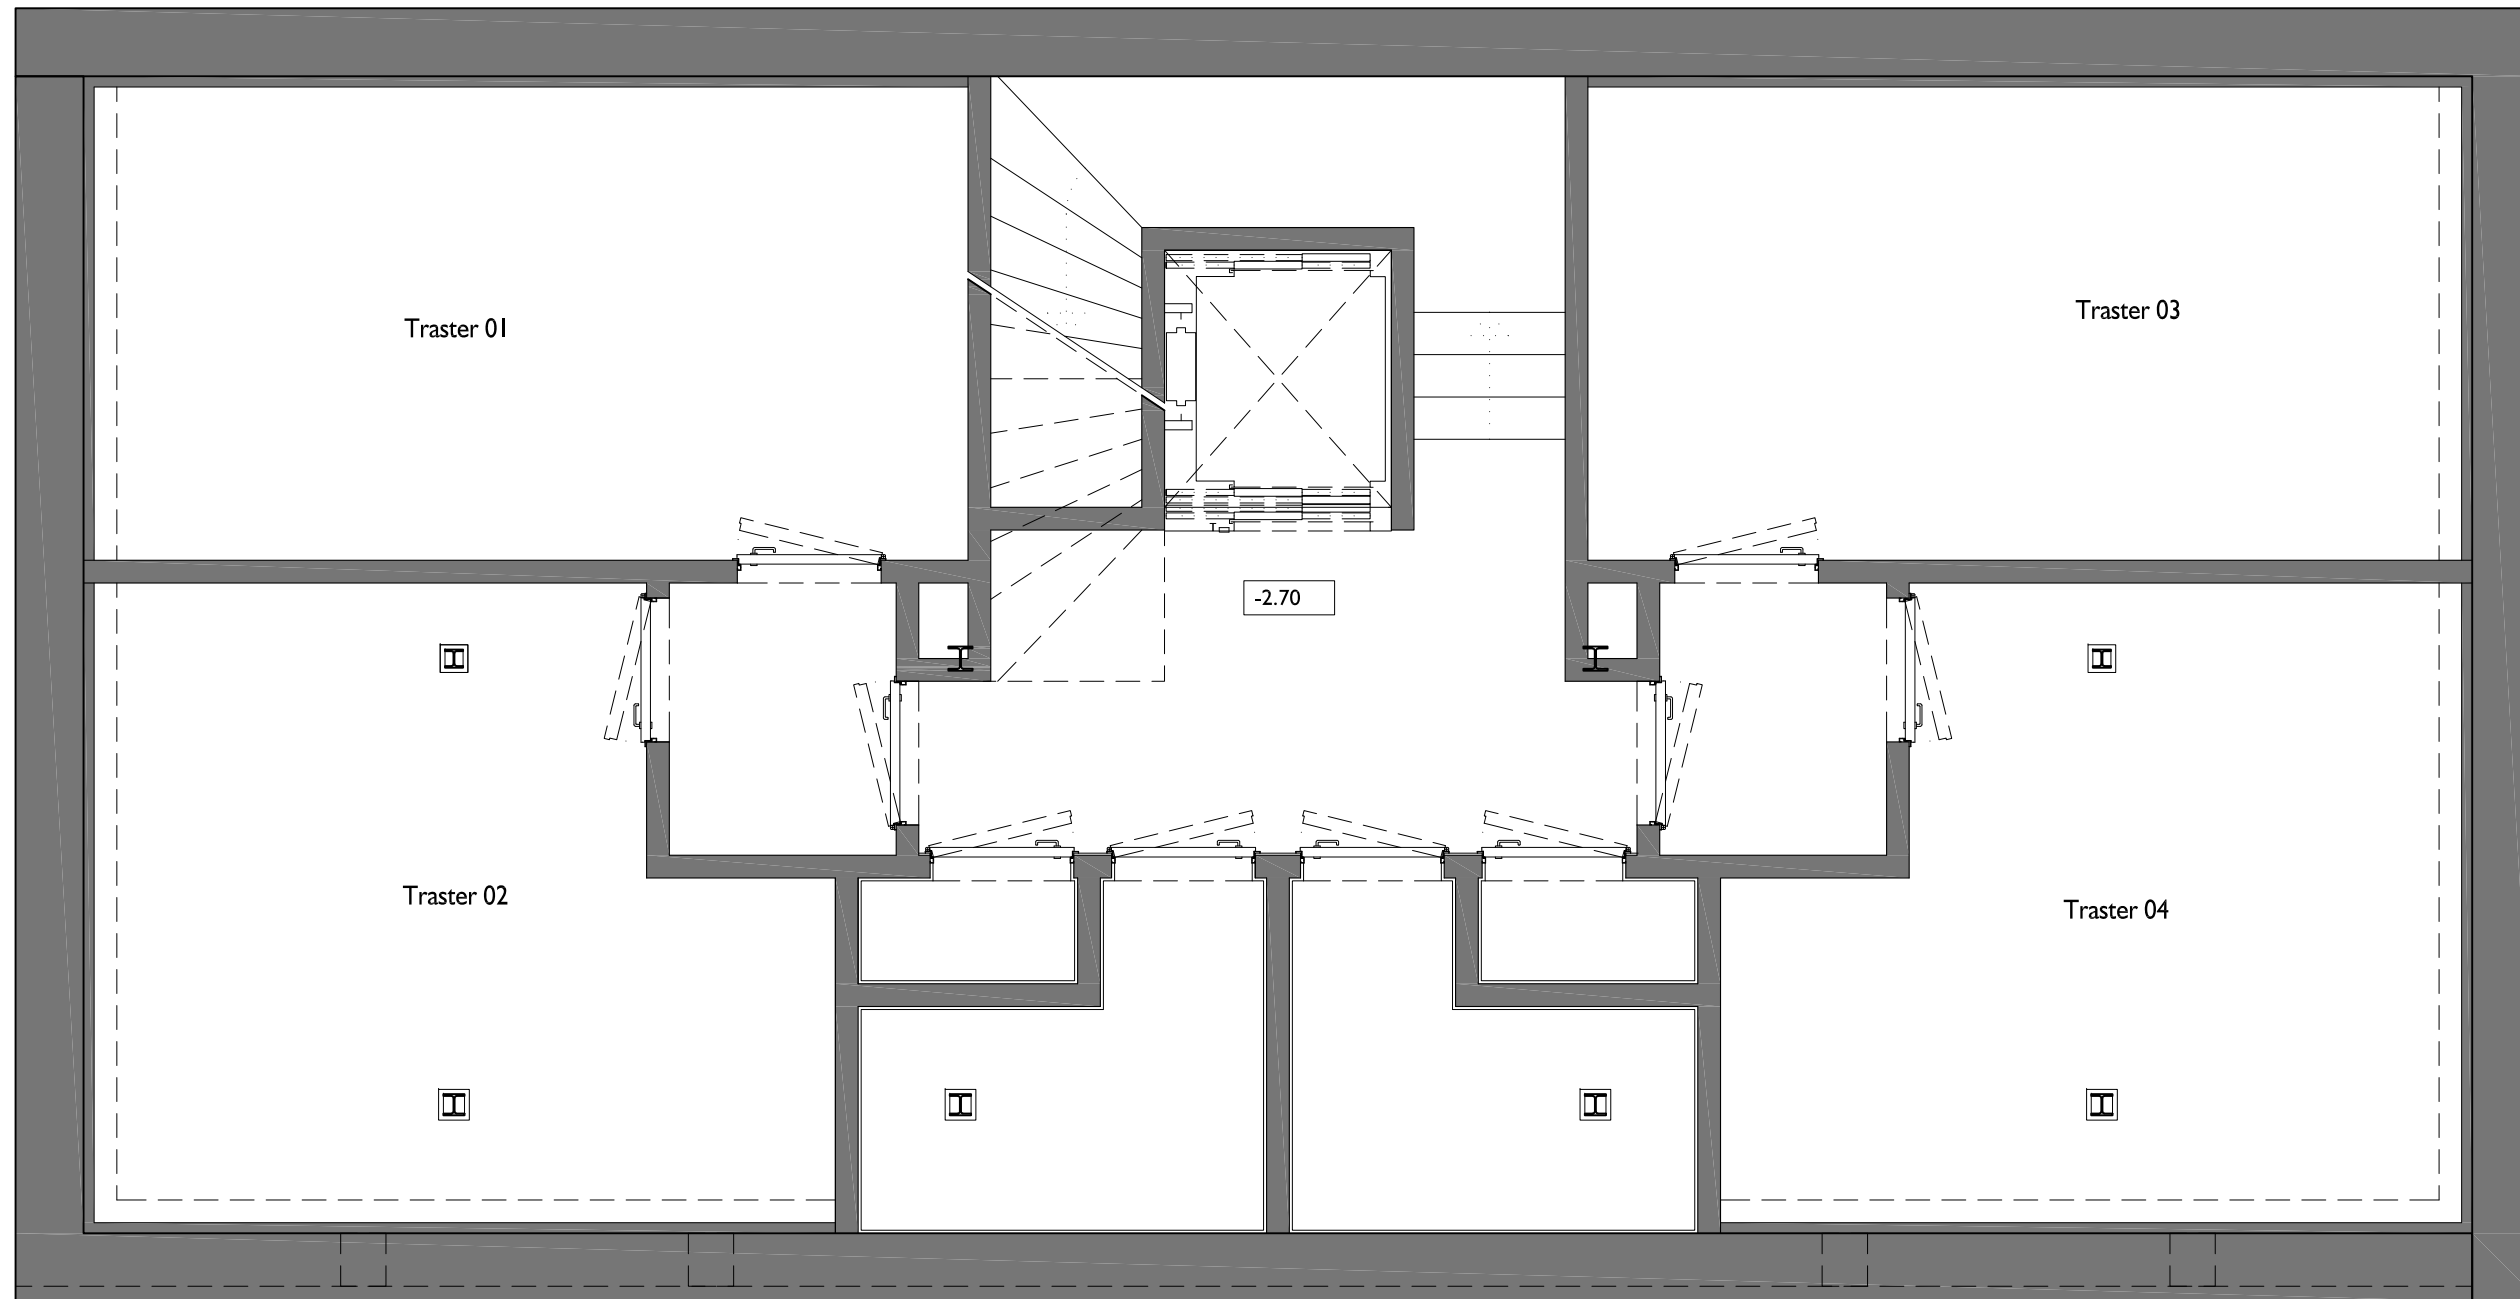

# NN-FRATERNITAT

CARRER FRATERNITAT  
Nº 3-5 BARCELONA

CARRER FRATERNITAT

PLANTA BAIXA - PORTA I<sup>a</sup>

VINCULAT AL TRASTER Nº 1

FITXER	02_PBAIXA	DATA	MAIG - 2021	
REF.	6056001001			
BLOC	ESCALA	PIS	PORTA	
--	--	B	I	
VERSIO	ESCALA GRÀFICA			
A	0 1 2			
ESCALA (DinA3)	1/50			

# NN-FRATERNITAT

CARRER FRATERNITAT  
Nº 3-5 BARCELONA

CARRER FRATERNITAT

PL. SOTERRANI TRASTER 1ª

VINCULAT A PL. BAIXA PORTA 1ª

FITXER	01_PSOTERRANI	DATA	MAIG - 2021
REF.	6056001001		
BLOC	--	ESCALA	PIS
			SOT
TRASTER			I
VERSIÓ	--	ESCALA GRÀFICA	
		0 1 2	
ESCALA (DIN A3)	1/50		