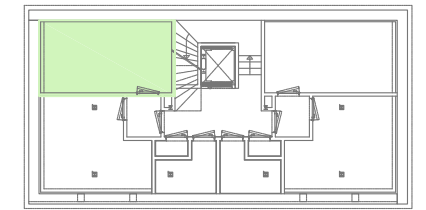

NN-FRATERNITAT

CARRER FRATERNITAT
Nº 3-5 BARCELONA

CARRER FRATERNITAT

PL. SOTERRANI TRASTER 1ª