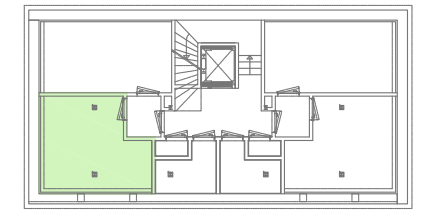

NN-FRATERNITAT

CARRER FRATERNITAT
Nº 3-5 BARCELONA

CARRER FRATERNITAT

PL. SOTERRANI TRASTER 2ª