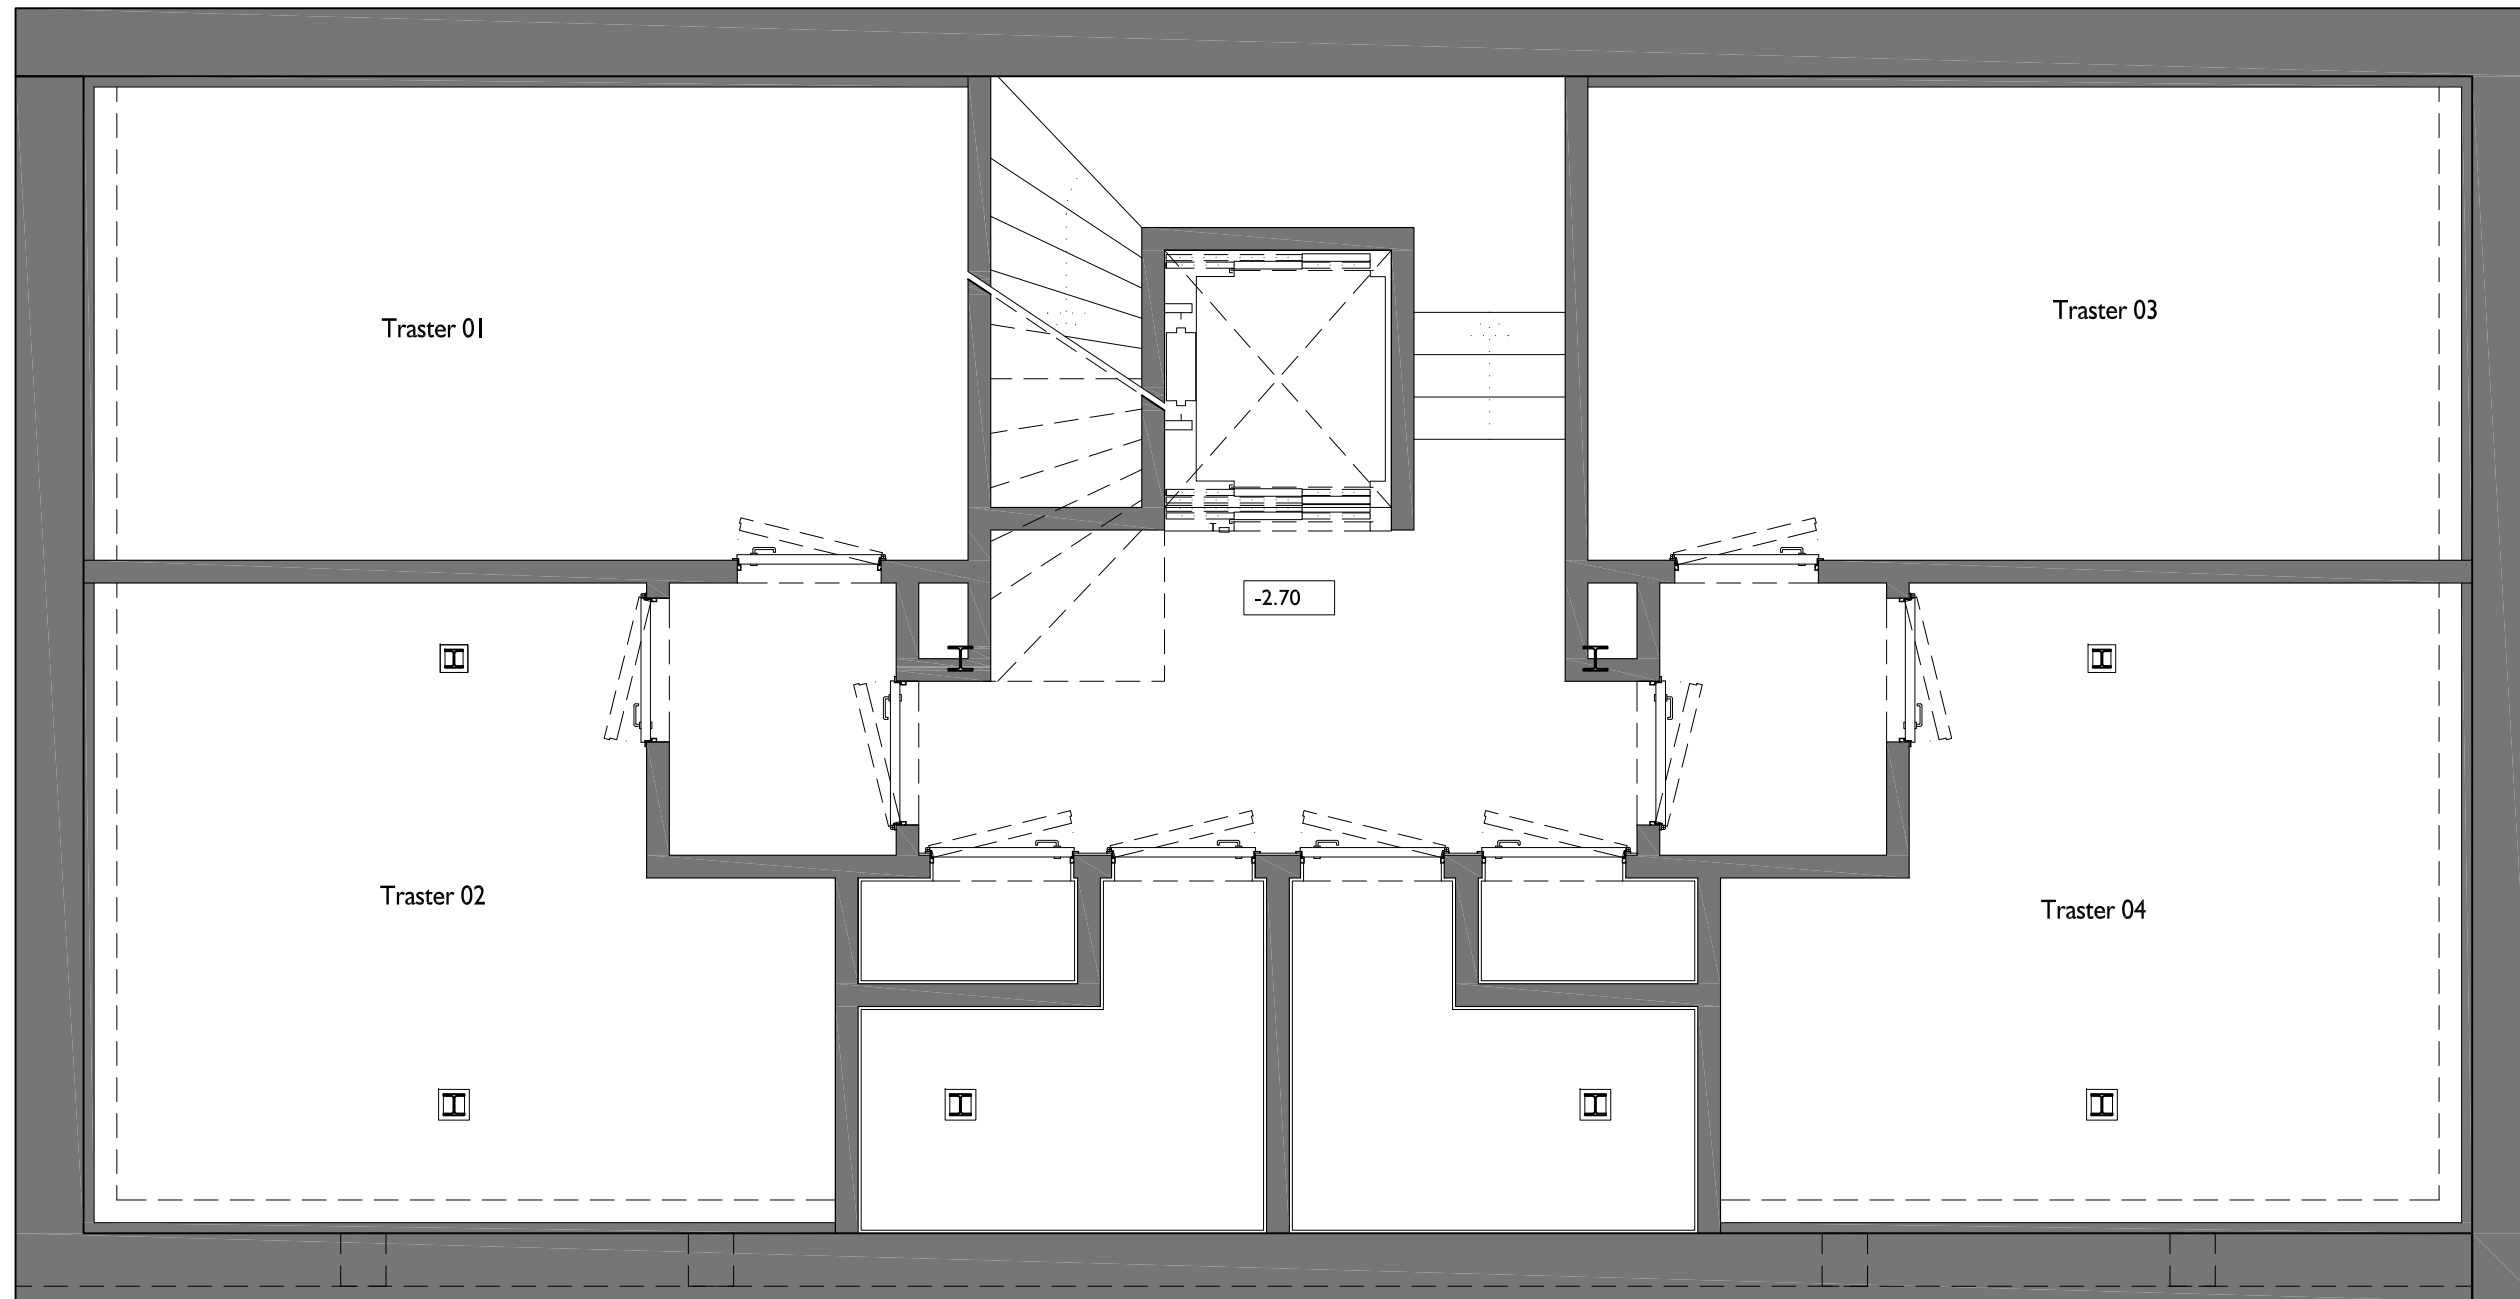

NN-FRATERNITAT

CARRER FRATERNITAT
Nº 3-5 BARCELONA

CARRER FRATERNITAT

PLANTA BAIXA - PORTA 2ª

VINCULAT AL TRASTER Nº 2

FITXER	02_PBAIXA	DATA	
REF.	6056001002	MAIG - 2021	
BLOC	--	PIS	B
		PORTA	2
VERSIO	A	ESCALA GRÀFICA	
ESCALA (DinA3)	1/50	0 1 2	

Núñez i Navarro

C/URGELL 230_BARCELONA-08036_TI.933.636.950

NN-FRATERNITAT

CARRER FRATERNITAT
Nº 3-5 BARCELONA

CARRER FRATERNITAT

PL. SOTERRANI TRASTER 2ª

VINCULAT A PL. BAIXA PORTA 2ª

FITXER	01_PSOTERRANI	DATA	MAIG - 2021
REF.	6056001002		
BLOC	--	ESCALA	PIS
		SOT	2
VERSIÓ	--	ESCALA GRÀFICA	
		0 1 2	
ESCALA (DIN A3)	1/50		