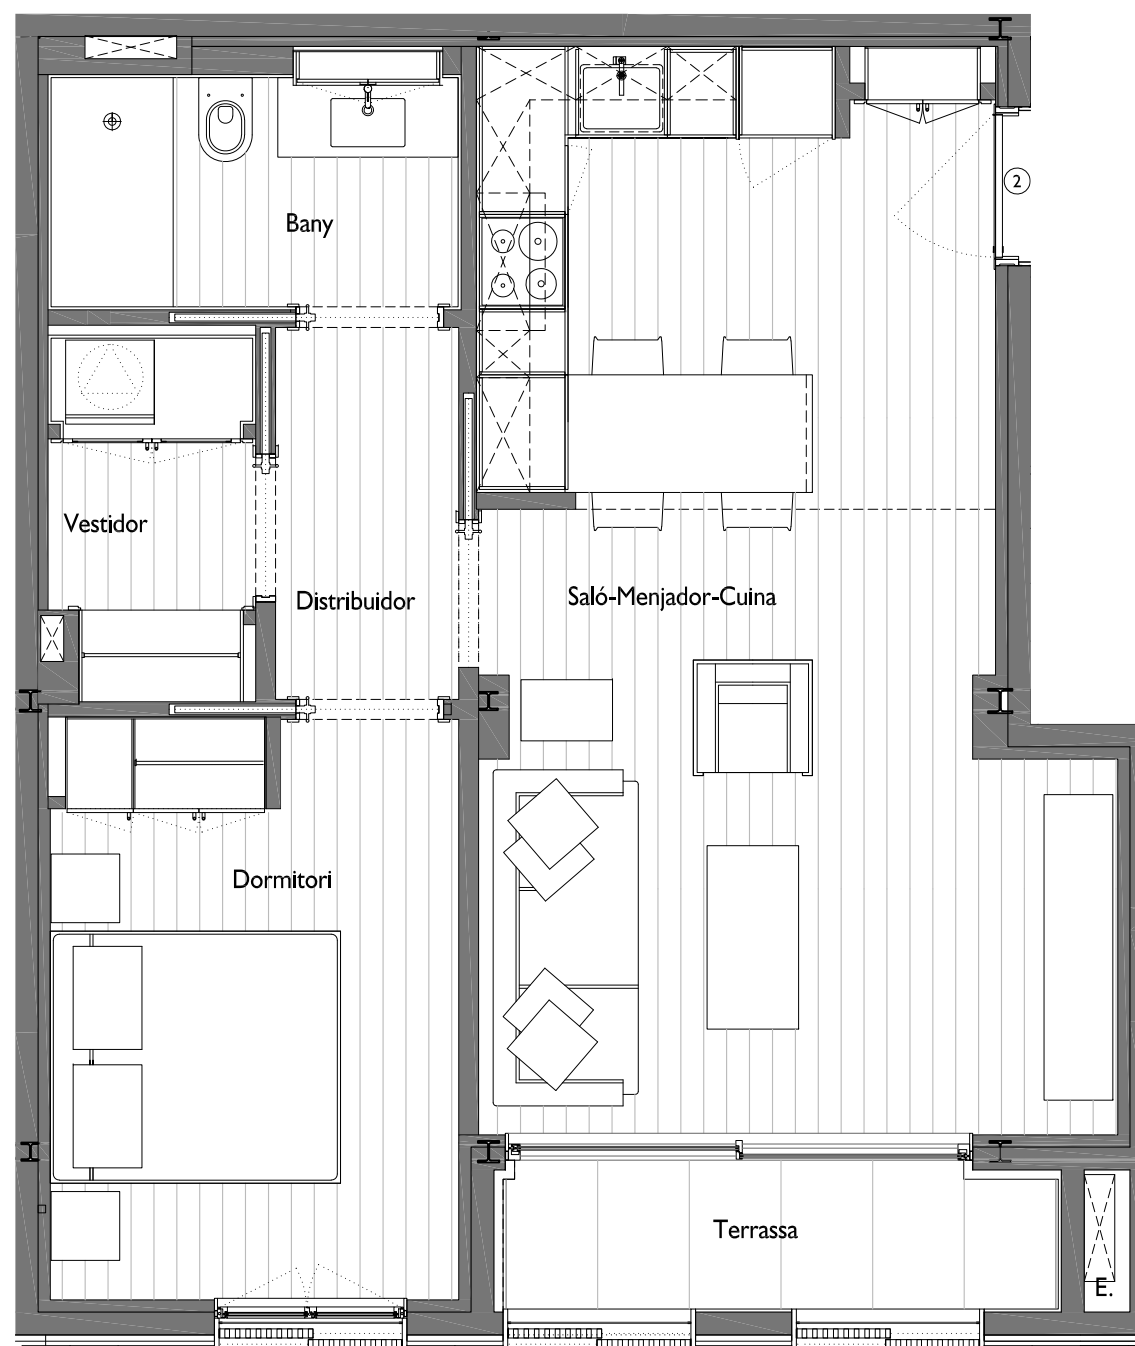

NN-FRATERNITAT

CARRER FRATERNITAT
Nº 3-5 BARCELONA

CARRER FRATERNITAT

PLANTA BAIXA - PORTA 2ª

VINCULAT AL TRASTER Nº 2

FITXER	02_PBAIXA	DATA	
REF.	6056001002	MAIG - 2021	
BLOC	--	PIS	B
		PORTA	2
VERSIO	A	ESCALA GRÀFICA	
ESCALA (DinA3)	1/50	0 1 2	

Núñez i Navarro

C/URGELL 230_BARCELONA-08036_TI.933.636.950

NN-FRATERNITAT

CARRER FRATERNITAT
Nº 3-5 BARCELONA

CARRER FRATERNITAT

PL. SOTERRANI TRASTER 2ª

VINCULAT A PL. BAIXA PORTA 2ª

FITXER	01_PSOTERRANI	DATA	MAIG - 2021
REF.	6056001002		
BLOC	--	ESCALA	PIS
		SOT	2
VERSIÓ	--	ESCALA GRÀFICA	
		0 1 2	
ESCALA (DIN A3)	1/50		