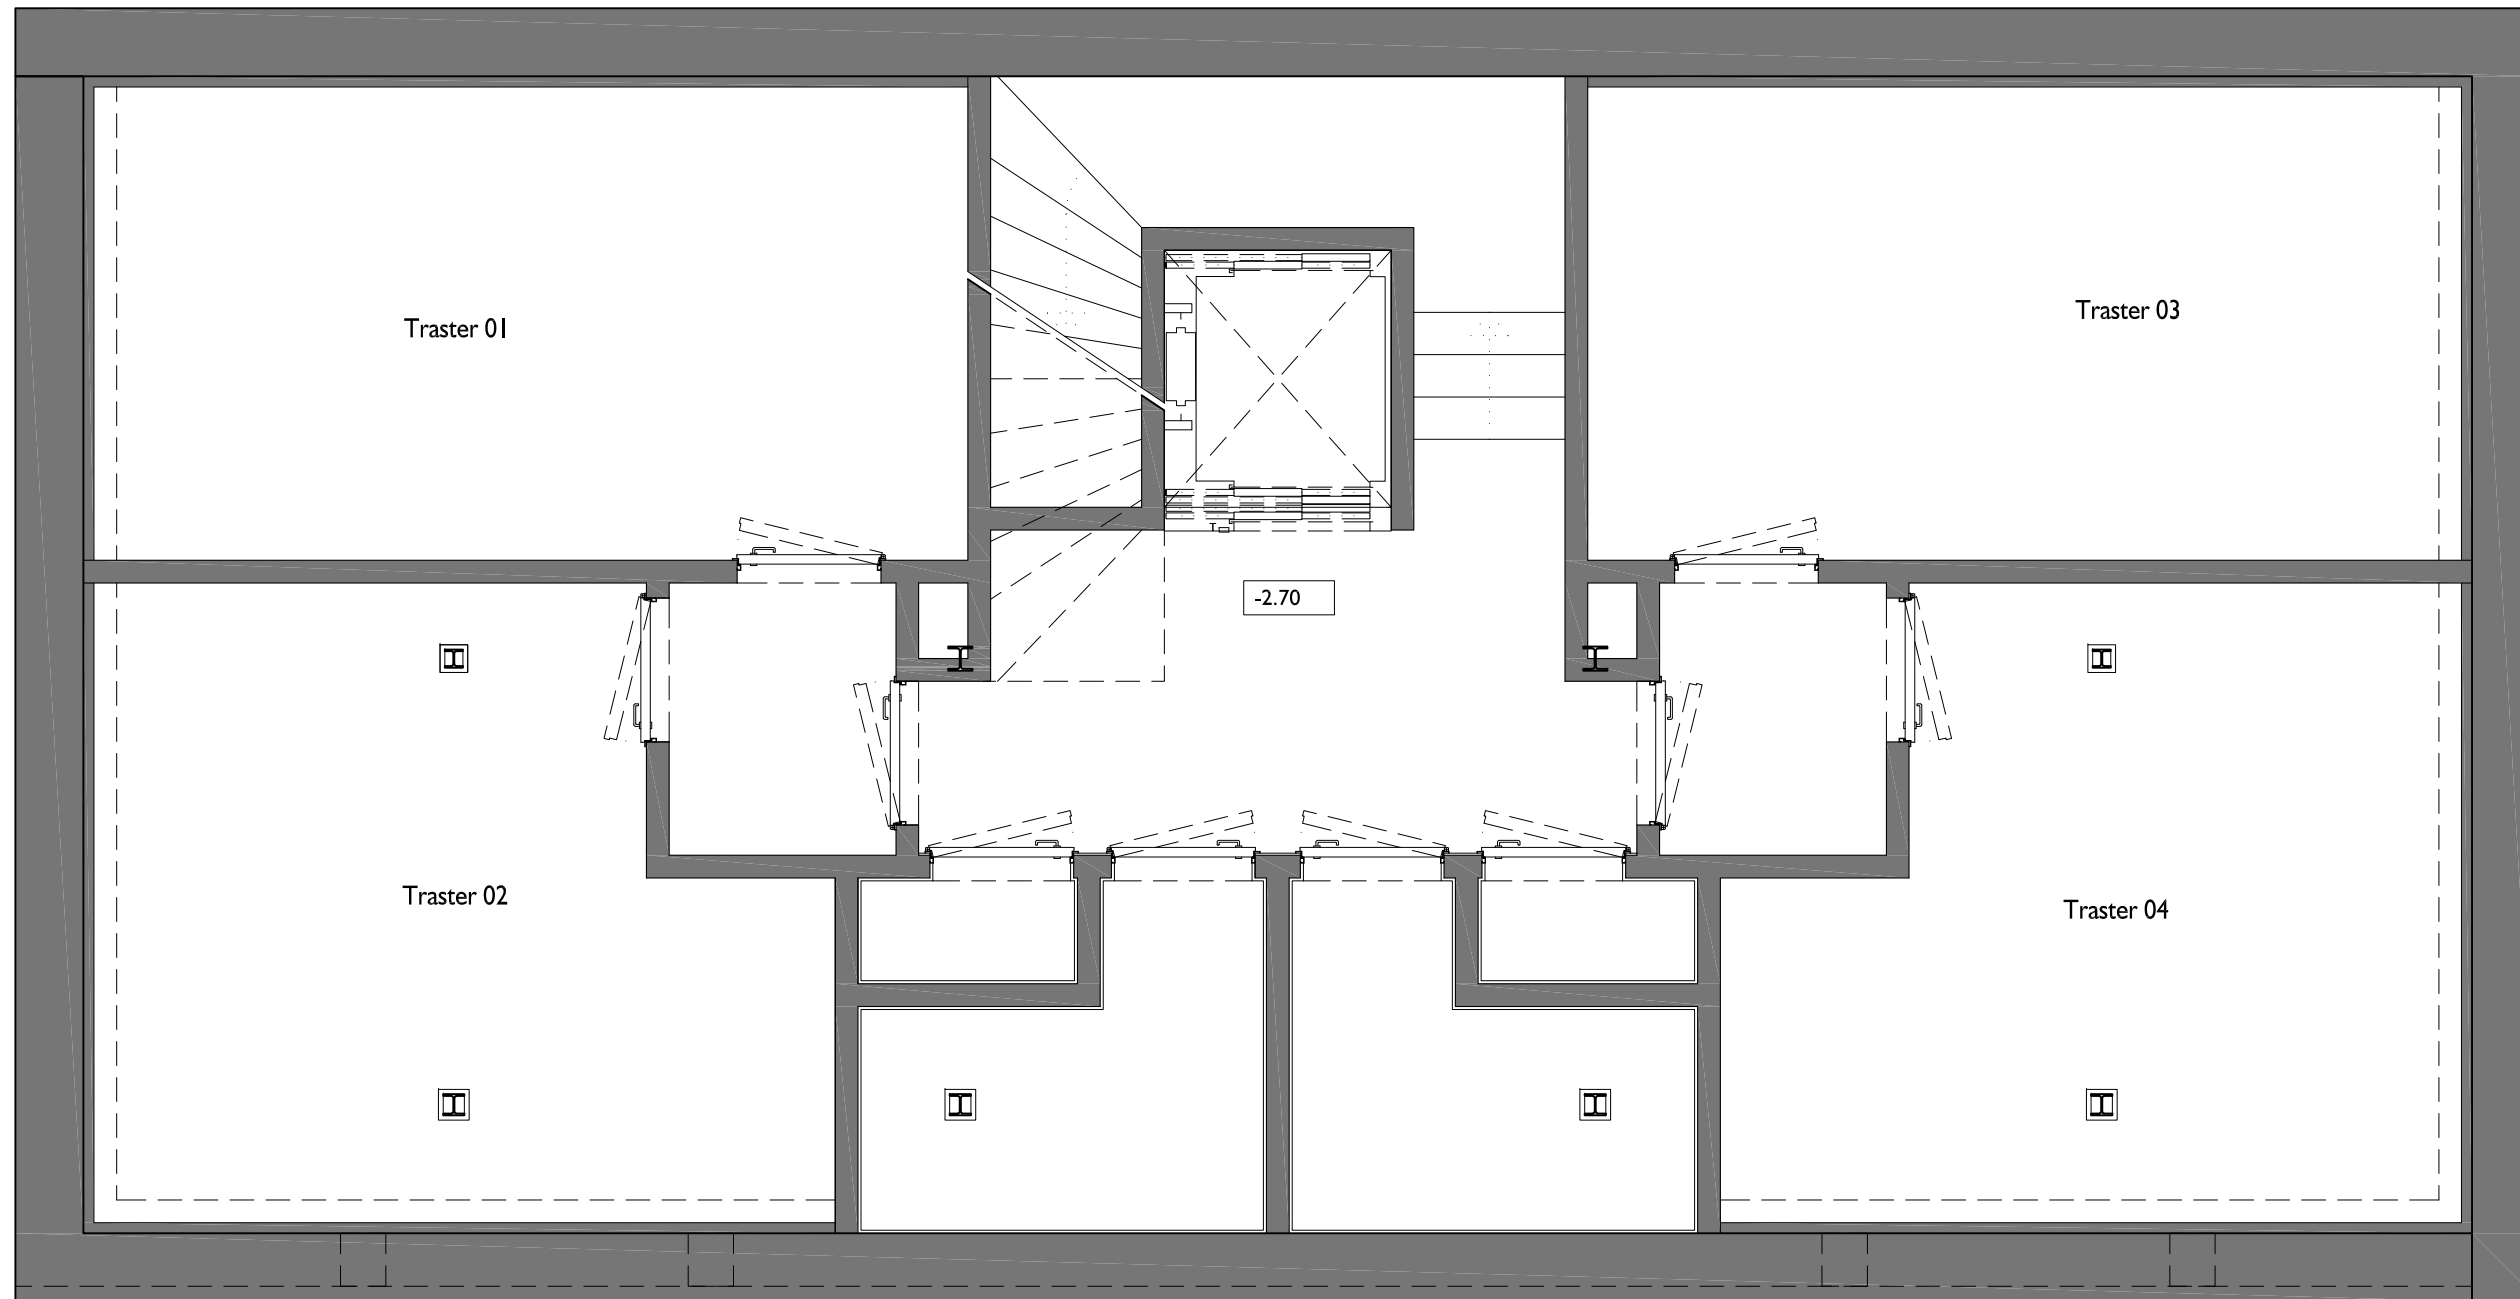

Núñez i Navarro

C/URGELL 230_BARCELONA-08036_TI.933.636.950

NN-FRATERNITAT

CARRER FRATERNITAT
Nº 3-5 BARCELONA

CARRER FRATERNITAT

PL. SOTERRANI TRASTER 3ª

VINCULAT A PL. PRIMERA PORTA 1ª

FITXER	01_PSOTERRANI	DATA	MAIG - 2021	
REF.	6056001011			
BLOC	--	ESCALA	PIS	TRASTER
		--	SOT	3
VERSIÓ	ESCALA GRÀFICA			
	--	0 1 2		
ESCALA (Dm/A3)	1/50			