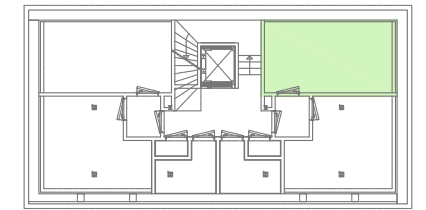

NN-FRATERNITAT

CARRER FRATERNITAT
Nº 3-5 BARCELONA

CARRER FRATERNITAT

PL. SOTERRANI TRASTER 3ª