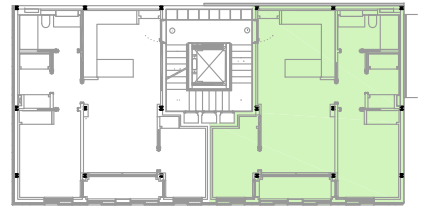

NN-FRATERNITAT

CARRER FRATERNITAT
Nº 3-5 BARCELONA

CARRER FRATERNITAT

PLANTA PRIMERA - PORTA 1ª

VINCULAT AL TRASTER Nº 3

FITXER	03_PPRIMERA	DATA	
REF.	6056001011	MAIG - 2021	
BLOC	--	ESCALA	PIS
		--	I
PORTA	I	ESCALA GRÀFICA	
VERSIO	A	0 1 2	
ESCALA (DinA3)	I/50		

Núñez i Navarro

C/URGELL 230_BARCELONA-08036_TI.933.636.950

NN-FRATERNITAT

CARRER FRATERNITAT
Nº 3-5 BARCELONA

CARRER FRATERNITAT

PL. SOTERRANI TRASTER 3ª

VINCULAT A PL. PRIMERA PORTA 1ª

FITXER	01_PSOTERRANI	DATA	MAIG - 2021	
REF.	6056001011			
BLOC	--	ESCALA	PIS	TRASTER
		--	SOT	3
VERSIÓ	ESCALA GRÀFICA			
	--	0 1 2		
ESCALA (Dm/A3)	1/50			