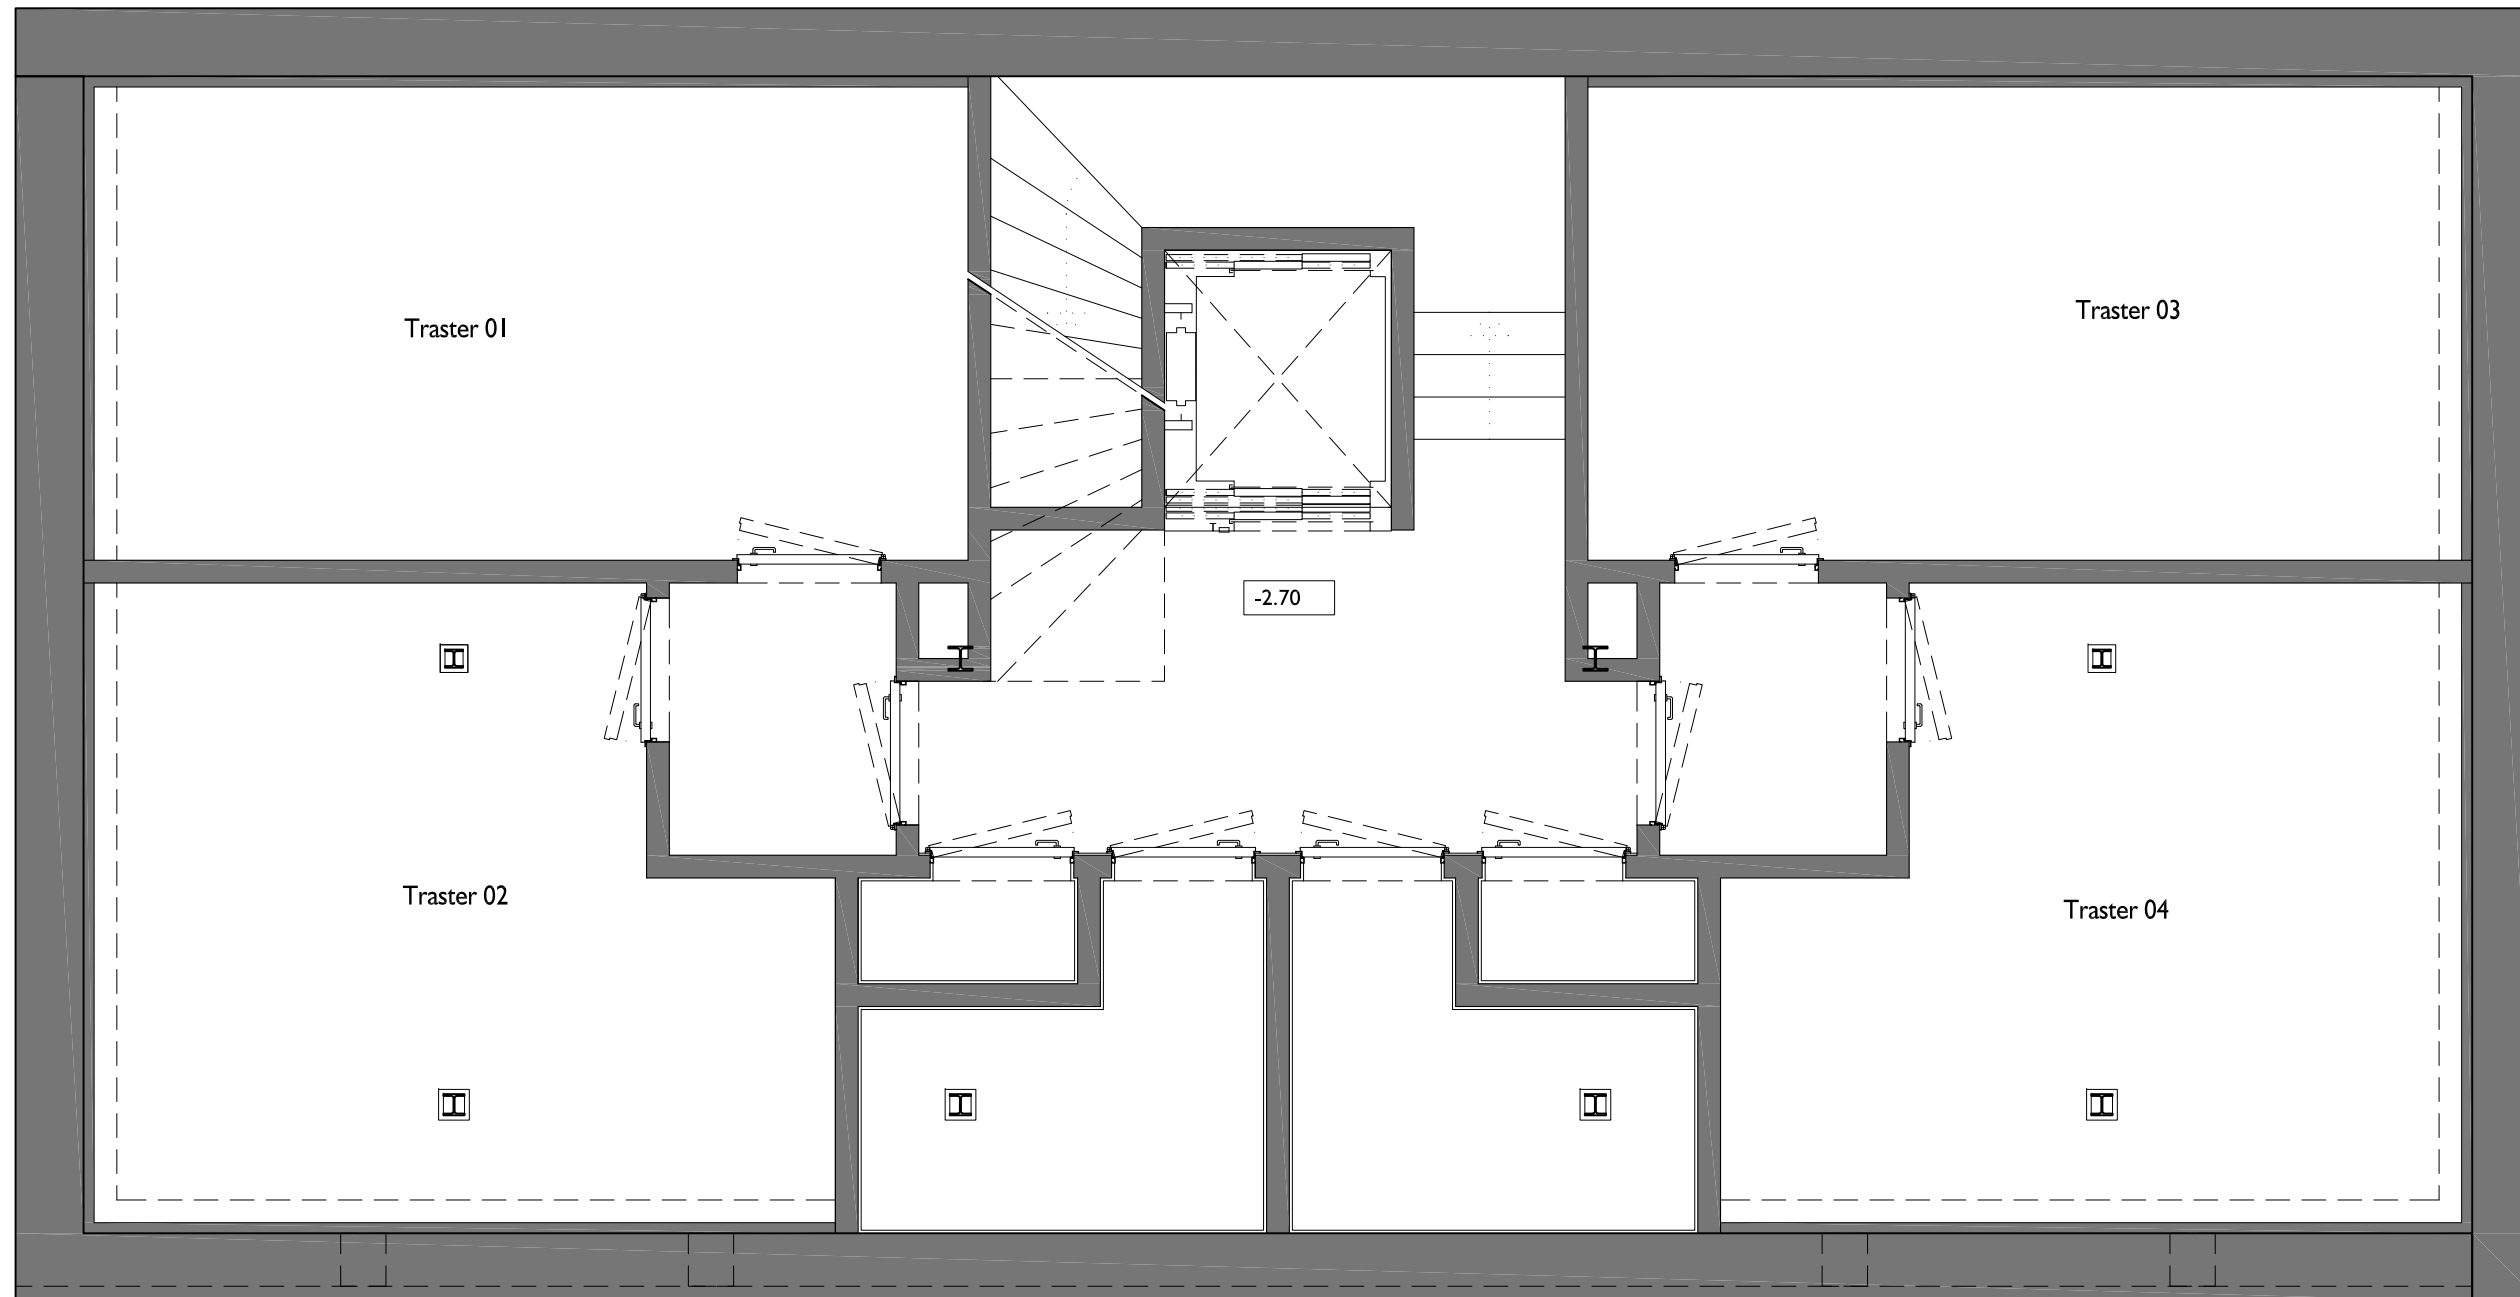

# NN-FRATERNITAT

CARRER FRATERNITAT  
Nº 3-5 BARCELONA

CARRER FRATERNITAT

PL. SOTERRANI TRASTER 4ª

VINCULAT A PL. PRIMERA PORTA 2ª

FITXER	01_PSOTERRANI	DATA	MAIG - 2021
REF.	6056001012		
BLOC	--	ESCALA	PIS
			SOT
TRASTER			4
VERSIÓ	--	ESCALA GRÀFICA	
		0 1 2	
ESCALA (DIN A3)	1/50		