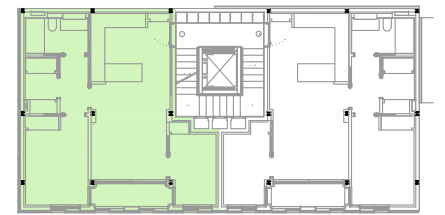

# NN-FRATERNITAT

CARRER FRATERNITAT  
Nº 3-5 BARCELONA

CARRER FRATERNITAT

PLANTA PRIMERA - PORTA 2ª

VINCULAT AL TRASTER Nº 4

FITXER	03_PPRIMERA	DATA	
REF.	6056001012	MAIG - 2021	
BLOC	--	PIS	PORTA
		1	2
VERSIÓ	A	ESCALA GRÀFICA	
ESCALA (DinA3)	1/50		