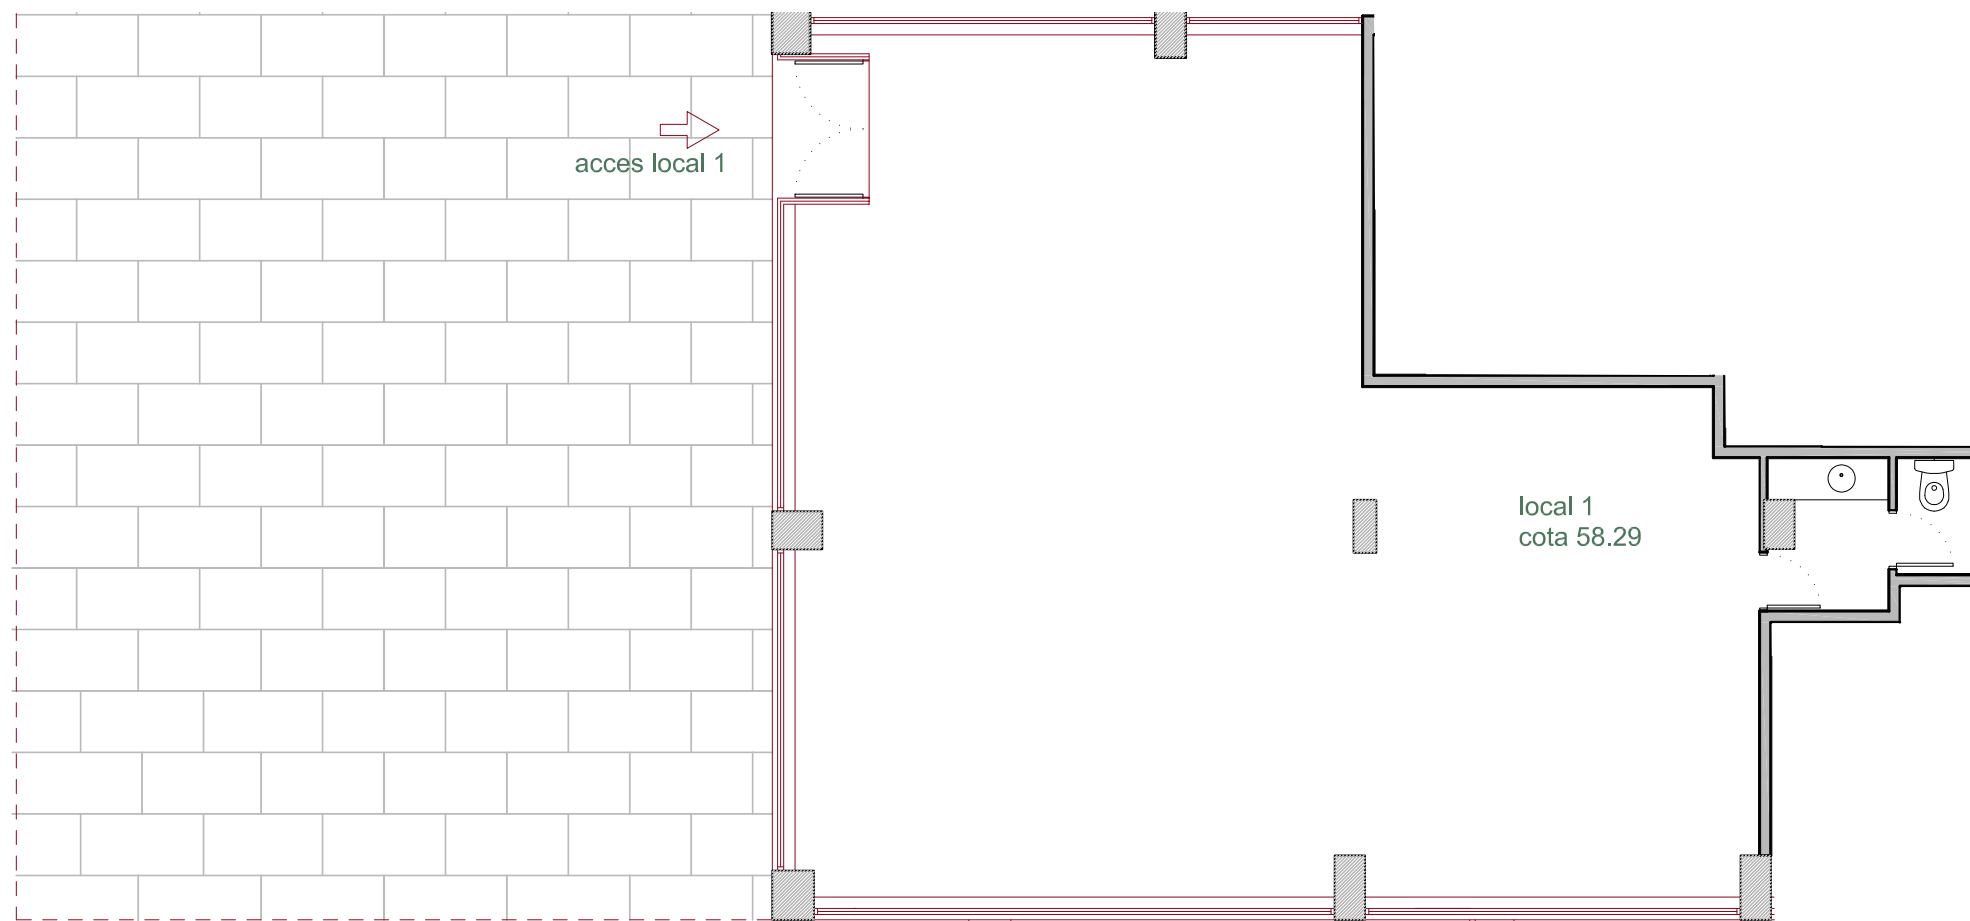

PORTA NORD

Ctra. de Collblanc, 167
de l'HOSPITALET

PLANTA BAIXA - LOCAL I

límit propietat

	SUPERFÍCIE CONSTRUÏDA	SUPERFÍCIE ÚTIL	
Local			
SUPERFÍCIES EXTERIORS			
Terrassa Principal	Terrassa Int. illa	Pati	Jardí

ARQUITECTE:

Angel Figuerola Solà

FIXER	POANOV-4004A	DATA	Febrer 2012
REF.	9040101001		
BLOC	--	ESCALA	LOCAL
VERSIO	A	ESCALA GRÀFICA	
ESCALA (Din A3)	1/100		

URGELL 230 BARCELONA 08036 Tl.933.636.950