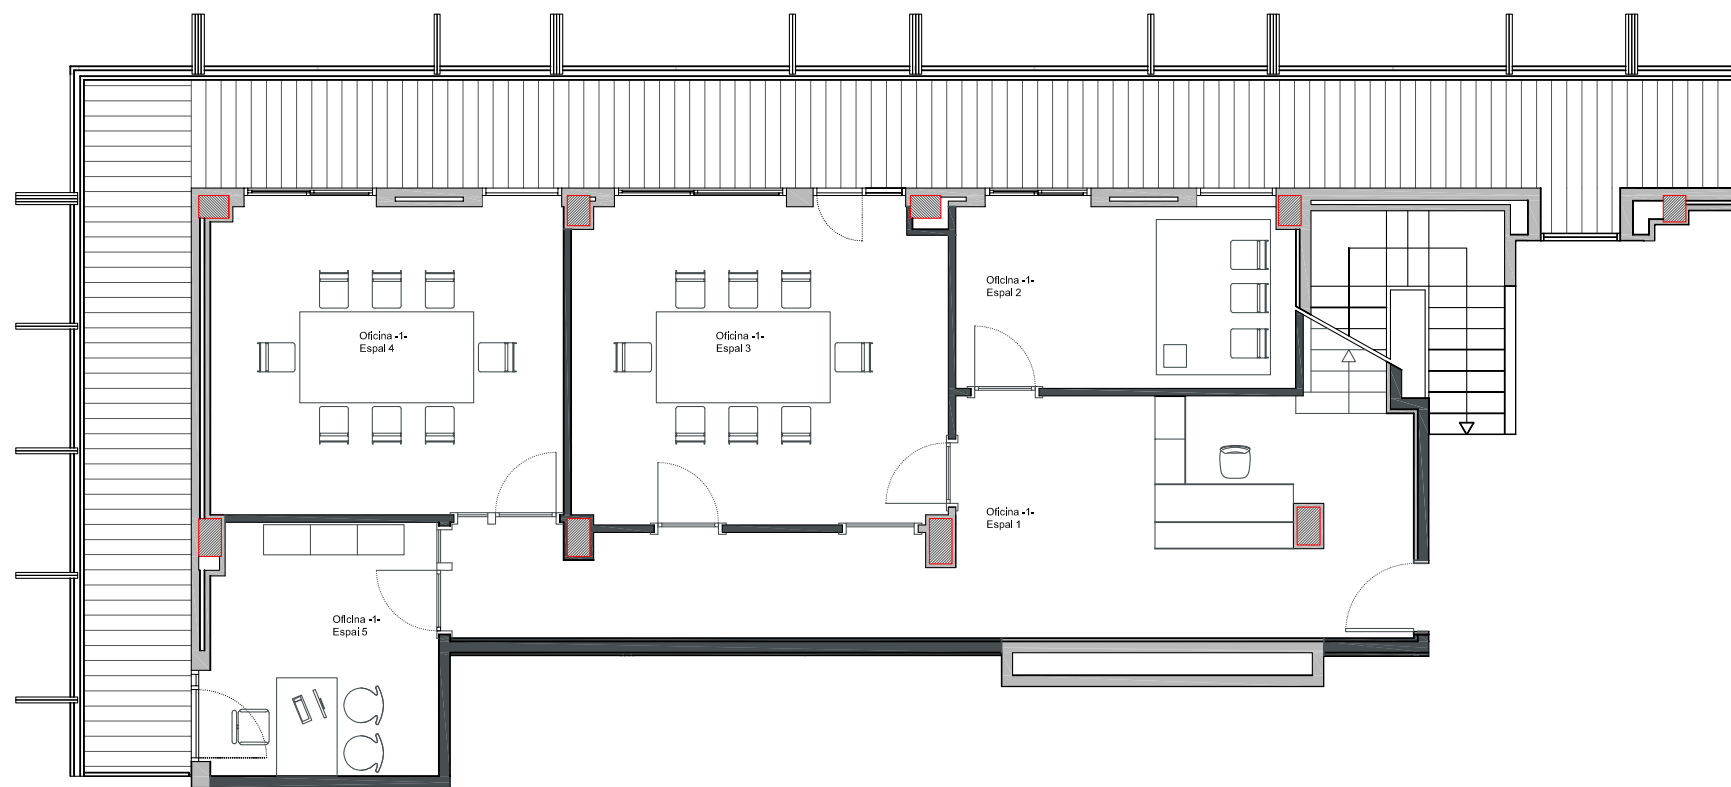

NN-JEAN MONET
 RONDA EUROPA CANTONADA
 RONDA ARRAONA, SABADELL (BARCELONA)

VINCULAT A PLANTA SEGONA

ARQUITECTE:
 ÀNGEL FIGUEROLA SOLÀ

FITXER 07_PLANTA PIS 1		DATA JULIOL 2015	
REF. 9162001011			
BLOC --	ESCALA A	PIS I	PORTA I
VERSIO --	ESCALA GRÀFICA		
ESCALA (Din A3) 1/100	0 2 4		

NN-JEAN MONET

RONDA EUROPA CANTONADA
RONDA ARRAONA, SABADELL (BARCELONA)

VINCULAT A PLANTA PRIMERA

ARQUITECTE:

ÀNGEL FIGUEROLA SOLÀ

FITXER		O8_PLANTA PIS 2		DATA	
REF.		9162001011		JULIOL 2015	
BLOC	---	ESCALA	A	PIS	I
PORTA					I
VERSIO	---	ESCALA GRÀFICA			
ESCALA (Din A3)		0 2 4			
1/100					