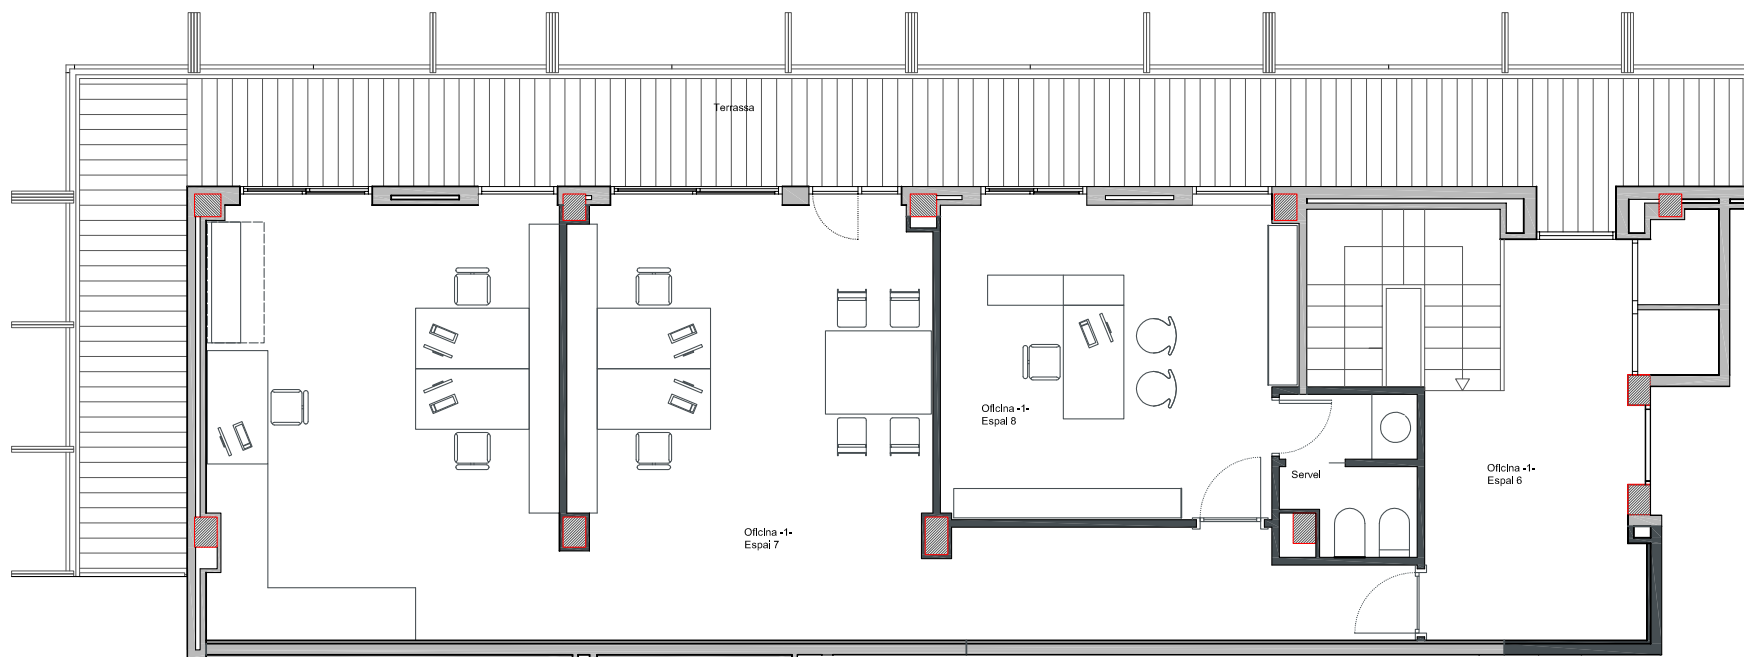

NN-JEAN MONET
 RONDA EUROPA CANTONADA
 RONDA ARRAONA, SABADELL (BARCELONA)

VINCULAT A PLANTA SEGONA

ARQUITECTE:
 ÀNGEL FIGUEROLA SOLÀ

FITXER 07_PLANTA PIS 1		DATA JULIOL 2015	
REF. 9162001011			
BLOC --	ESCALA A	PIS I	PORTA I
VERSIO --	ESCALA GRÀFICA		
ESCALA (Din A3) 1/100	0 2 4		

NN-JEAN MONET

RONDA EUROPA CANTONADA
RONDA ARRAONA, SABADELL (BARCELONA)

VINCULAT A PLANTA PRIMERA

ARQUITECTE:

ÀNGEL FIGUEROLA SOLÀ

FITXER		O8_PLANTA PIS 2		DATA	
REF.		9162001011		JULIOL 2015	
BLOC	---	ESCALA	A	PIS	I
PORTA					I
VERSIO	---	ESCALA GRÀFICA			
ESCALA (Din A3)		0 2 4			
1/100					