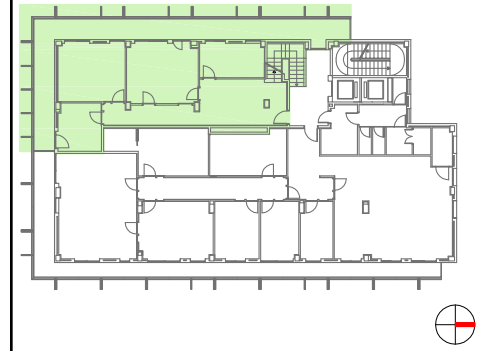

NN-JEAN MONET
 RONDA EUROPA CANTONADA
 RONDA ARRAONA, SABADELL (BARCELONA)

VINCULAT A PLANTA SEGONA

ARQUITECTE:
 ÀNGEL FIGUEROLA SOLÀ

FITXER 07_PLANTA PIS 1		DATA JULIOL 2015	
REF. 9162001011			
BLOC --	ESCALA A	PIS I	PORTA I
VERSIO --	ESCALA GRÀFICA		
ESCALA (Din A3) 1/100	0 2 4		

NN-JEAN MONET

RONDA EUROPA CANTONADA
RONDA ARRAONA, SABADELL (BARCELONA)

VINCULAT A PLANTA PRIMERA

ARQUITECTE:

ÀNGEL FIGUEROLA SOLÀ

FITXER		O8_PLANTA PIS 2		DATA	
REF.		9162001011		JULIOL 2015	
BLOC	---	ESCALA	A	PIS	I
PORTA					I
VERSIO	---	ESCALA GRÀFICA			
ESCALA (Din A3)		0 2 4			
1/100					