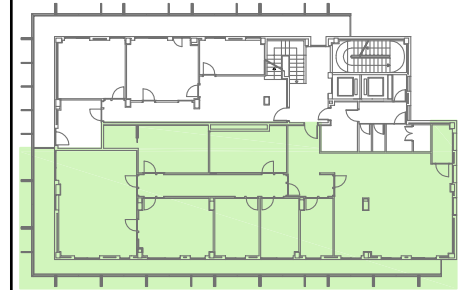

**NN-JEAN MONET**  
 RONDA EUROPA CANTONADA  
 RONDA ARRAONA, SABADELL (BARCELONA)

ARQUITECTE:  
 ÀNGEL FIGUEROLA SOLÀ

FITXER		DATA	
07_PLANTA PIS 1		JULIOL 2015	
REF.	9162001012		
BLOC	ESCALA	PIS	PORTA
--	A	1	2
VERSIO	ESCALA GRÀFICA		
--	0 2 4		
ESCALA (Din A3)			
1/100			